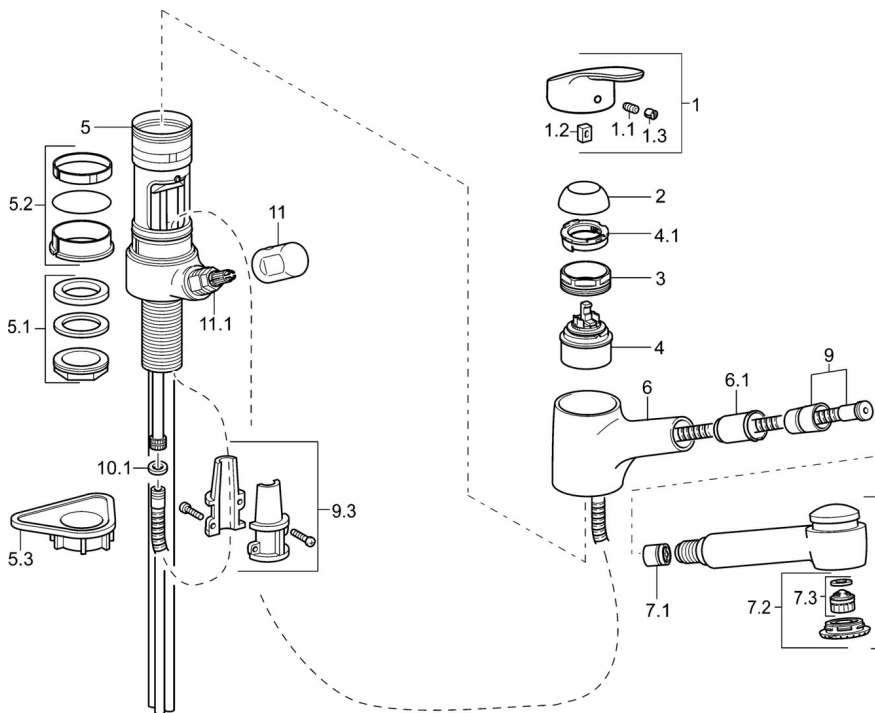

EAN: 4015474276666  
[static.hansa.com/01392183](http://static.hansa.com/01392183)

- Keuken
- Eengreeps, Vaatwasventiel
- Wastafelmontage
- Chrom
- Uittrekbare uitloop, Draaibare uitloop
- CASCADE® mousseur
- Mechanische stopkraan voor vaatwasser
- Hendel met warm-koud-aanduiding, Eengreeps bediend
- Doucheslang (1400 mm)
- Temperatuurbegrenzer, Temperatuurbegrenzer (achteraf instelbaar)
- $\phi$  48 mm keramisch binnenwerk voor debiet en temperatuur instelling, Terugslagklep
- Koperen aansluitpijpen
- Oppervlakken in contact met drinkwater bevatten minder dan 0,3% lood, Kraanhuis gemaakt van DZR messing, Oppervlakte met watercontact zonder nikkelcoating
- Ingebouwde beveiliging tegen terugstromen Voor gebruik in huis (conform DIN EN 1717)
- 2-stralig

### Technische eigenschappen

DN-maat	<b>DN15</b>
Warmwatertoevoer	<b>max. +80°C</b>
Werkdruk	<b>0.5-10 bar</b>
Projection	<b>235 mm</b>
Terugstroom beveiliging (EN1717)	<b>EB</b>
Materiaal	<b>brass</b>

### SP01392183

	Naam	Code
1	Hendel, L=93 mm Chromom	01880083
1.1	Schroef, M5x8, SW2.5	59904755
1.2	Joint klassiek uitloop	59904778
1.3	Sierdop Grijs	59912112
2	Kap Chromom	59912647
3	Schroefoog, M50x1, SW45	59904775
4	Binnenwerk, 4,8 eco	59904601
4.1	Hot water limiter	59904759
5.1	Bevestigingsset, M33x1.5	59912717
5.2	Dichting	59912646
5.3	Verstevigingsplaat	59910008
6	Uitloop Chromom Stopgezet	59912721
6.1	Doorvoernippel	59912724
7	Uittrekbare bek Chromom	59912722
7.1	Terugslagklep	59905714
7.2	Filter sproeier voor handsproeier	59913878
7.3	Mousseur, M22/M24 B	59905901
9	Slangen, L=1400	59912720
9.2	Afdichtring, d 21x12x2	59912304
9.3	Retainer	59906600
10.1	Dichting, 9,5x14,4x2	59912551
10.2	Koppelingsbuisdeel, M10x1, M14x1, L=230	59912718
11	Hendel Chromom	59910370
11.1	Binnenwerk, G1/2	59913457