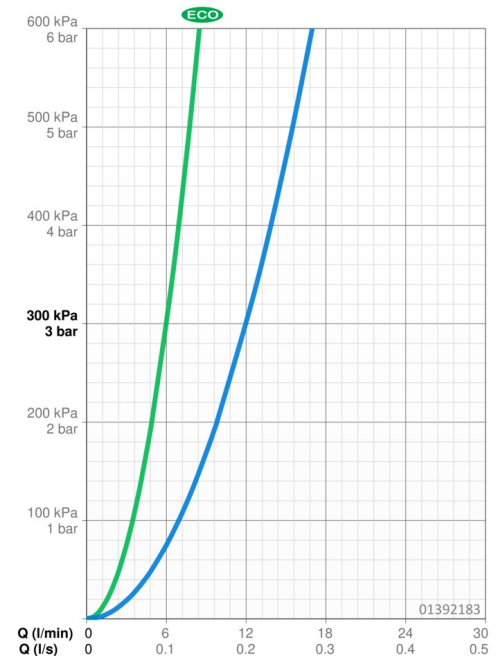

Technische gegevens

Doorstromingseigenschappen

Verlaagde doorstroomhoeveelheid bij 3 bar	6.0 l/min
Doorstroomhoeveelheid bij 3 bar	12.0 l/min

Technische eigenschappen

DN-maat	DN15
Warmwatertoevoer	max. +80°C
Werkdruk	0.5-10 bar
Projection	235 mm
Terugstroom beveiliging (EN1717)	EB
Materiaal	brass

Voorschriften

EN-norm	EN 817
Geluidsklasse	I (ISO 3822)

Toestemmingen en Verklaringen

ABP	PA-IX 29663/IBO
Verklaring van overeenstemming	DoC