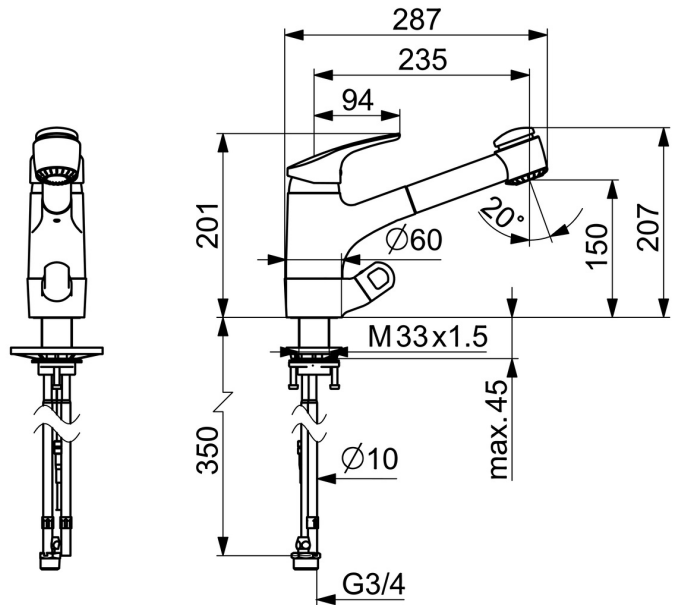

EAN: 4015474276666  
[static.hansa.com/01392183](http://static.hansa.com/01392183)

- Keuken
- Eengreeps, Vaatwasventiel
- Wastafelmontage
- Chrom
- Uittrekbare uitloop, Draaibare uitloop
- CASCADE® mousseur
- Mechanische stopkraan voor vaatwasser
- Hendel met warm-koud-aanduiding, Eengreeps bediend
- Doucheslang (1400 mm)
- Temperatuurbegrenzer, Temperatuurbegrenzer (achteraf instelbaar)
- $\phi$  48 mm keramisch binnenwerk voor debiet en temperatuur instelling, Terugslagklep
- Koperen aansluitpijpen
- Oppervlakken in contact met drinkwater bevatten minder dan 0,3% lood, Kraanhuis gemaakt van DZR messing, Oppervlakte met watercontact zonder nikkelcoating
- Ingebouwde beveiliging tegen terugstromen Voor gebruik in huis (conform DIN EN 1717)
- 2-stralig

## Technische gegevens

### Technische eigenschappen

DN-maat	<b>DN15</b>
Warmwatertoevoer	<b>max. +80°C</b>
Werkdruk	<b>0.5-10 bar</b>
Projection	<b>235 mm</b>
Terugstroom beveiliging (EN1717)	<b>EB</b>
Materiaal	<b>brass</b>

### SP01392183

	Naam	Code
1	Hendel, L=93 mm Chromom	01880083
1.1	Schroef, M5x8, SW2.5	59904755
1.2	Joint klassiek uitloop	59904778
1.3	Sierdop Grijs	59912112
2	Kap Chromom	59912647
3	Schroefoog, M50x1, SW45	59904775
4	Binnenwerk, 4,8 eco	59904601
4.1	Hot water limiter	59904759
5.1	Bevestigingsset, M33x1.5	59912717
5.2	Dichting	59912646
5.3	Verstevigingsplaat	59910008
6	Uitloop Chromom Stopgezet	59912721
6.1	Doorvoernippel	59912724
7	Uittrekbare bek Chromom	59912722
7.1	Terugslagklep	59905714
7.2	Filter sproeier voor handsproeier	59913878
7.3	Mousseur, M22/M24 B	59905901
9	Slangen, L=1400	59912720
9.2	Afdichtring, d 21x12x2	59912304
9.3	Retainer	59906600
10.1	Dichting, 9,5x14,4x2	59912551
10.2	Koppelingsbuisdeel, M10x1, M14x1, L=230	59912718
11	Hendel Chromom	59910370
11.1	Binnenwerk, G1/2	59913457