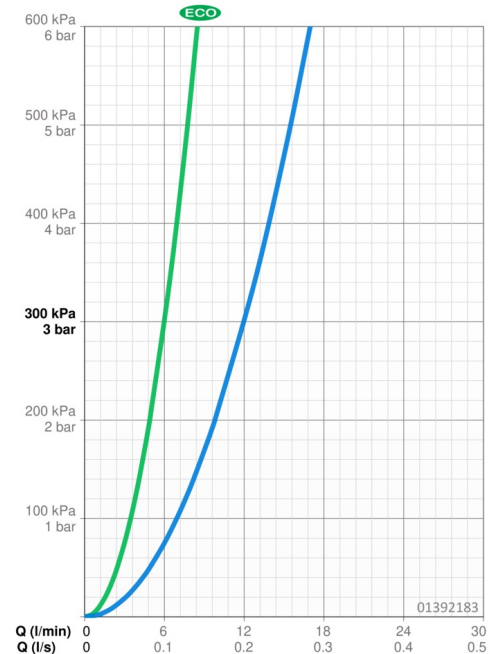

Dati tecnici

Caratteristiche flusso

Eco-flusso di portata a 3 bar
Portata 3 bar

6.0 l/min
12.0 l/min

Caratteristiche tecniche

Misura DN (dimensione nominale)
Fornitura di acqua calda
Pressione di esercizio
Projection
Backflow prevention (EN1717)
Materiale

DN15
max. +80°C
0.5-10 bar
235 mm
EB
Ottone

Norme

Standard EN
Classe di rumorosità

EN 817
I (ISO 3822)

Certificati/Dichiarazioni

ABP
Dichiarazione di conformità

PA-IX 29663/IBO
DoC