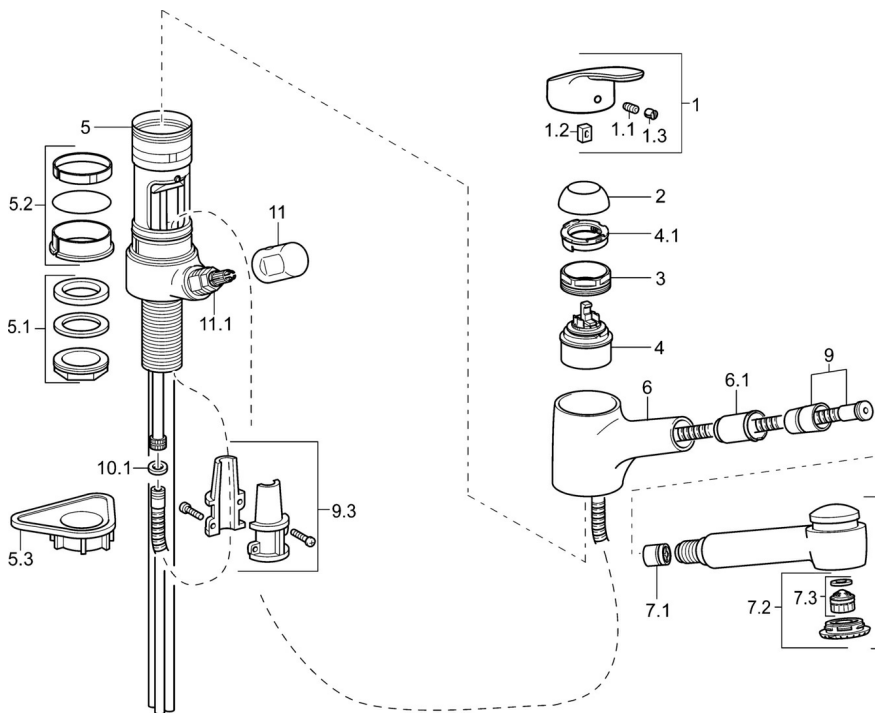

EAN: 4015474276666  
[static.hansa.com/01392183](http://static.hansa.com/01392183)

- Cucina
- Monocomando, Valvola per lavastoviglie
- Montaggio d'appoggio
- Cromo
- Bocca estraibile, Bocca orientabile
- Rompigetto Standard
- Valvola per lavastoviglie
- Leva con simbolo F+C, Leva/Manopola monocomando
- Flessibile doccia (1400 mm)
- Limitatore di temperatura, Limitatore di temperatura regolabile
- Cartuccia a dischi ceramici  $\phi$  48mm, Valvola/e di non ritorno
- Collegamento con tubo
- Corpo interno in ottone a basso contenuto di piombo < 0,3 %, Ottone DZR, Condotti acqua senza rivestimento in nichel
- sicurezza incorporata anti-riflusso per uso domestico (ai sensi DIN EN 1717)
- 2 getti

### Caratteristiche tecniche

Misura DN (dimensione nominale)  
Fornitura di acqua calda  
Pressione di esercizio  
Projection  
Backflow prevention (EN1717)  
Materiale

**DN15**  
**max. +80°C**  
**0.5-10 bar**  
**235 mm**  
**EB**  
**Ottone**

## Parti di ricambio

### SP01392183

	Nome	Codice
1	Leva, L=93 mm Cromo	01880083
1.1	Screw, M5x8, SW2.5	59904755
1.2	Adattatore	59904778
1.3	Tappo Grigio	59912112
2	Cappuccio Cromo	59912647
3	Vite eye, M50x1, SW45	59904775
4	Cartuccia, 4.8 eco	59904601
4.1	Hot water limiter	59904759
5.1	Set di fissaggio, M33x1.5	59912717
5.2	Kit di guarnizione	59912646
5.3	Base per fissaggio	59910008
6	Bocca Cromo Fuori produzione	59912721
6.1	Supporto per doccia	59912724
7	Bocca estraibile Cromo	59912722
7.1	Valvola antiriflusso	59905714
7.2		59913878
7.3	Aeratore, M22/M24 B	59905901
9	Tubo flessibile, L=1400	59912720
9.2	L'anello di tenuta, d 21x12x2	59912304
9.3	Retainer	59906600
10.1	Giunto, 9.5x14.4x2	59912551
10.2	Tubo di accoppiamento, M10x1, M14x1, L=230	59912718
11	Maniglia Cromo	59910370
11.1	Vitone, G1/2	59913457