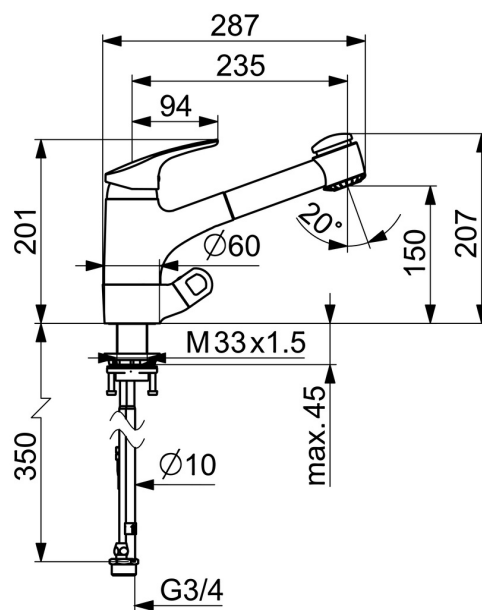

EAN: 4015474276666  
[static.hansa.com/01392183](http://static.hansa.com/01392183)

- Cucina
- Monocomando, Valvola per lavastoviglie
- Montaggio d'appoggio
- Cromo
- Bocca estraibile, Bocca orientabile
- Rompigetto Standard
- Valvola per lavastoviglie
- Leva con simbolo F+C, Leva/Manopola monocomando
- Flessibile doccia (1400 mm)
- Limitatore di temperatura, Limitatore di temperatura regolabile
- Cartuccia a dischi ceramici  $\phi$  48mm, Valvola/e di non ritorno
- Collegamento con tubo
- Corpo interno in ottone a basso contenuto di piombo < 0,3 %, Ottone DZR, Condotti acqua senza rivestimento in nichel
- sicurezza incorporata anti-riflusso per uso domestico (ai sensi DIN EN 1717)
- 2 getti

### Caratteristiche flusso

Eco-flusso di portata a 3 bar  
Portata 3 bar

**6.0 l/min**  
**12.0 l/min**

### Caratteristiche tecniche

Misura DN (dimensione nominale)  
Fornitura di acqua calda  
Pressione di esercizio  
Projection  
Backflow prevention (EN1717)  
Materiale

**DN15**  
**max. +80°C**  
**0.5-10 bar**  
**235 mm**  
**EB**  
**Ottone**

### SP01392183

	Nome	Codice
1	Leva, L=93 mm Cromo	01880083
1.1	Screw, M5x8, SW2.5	59904755
1.2	Adattatore	59904778
1.3	Tappo Grigio	59912112
2	Cappuccio Cromo	59912647
3	Vite eye, M50x1, SW45	59904775
4	Cartuccia, 4.8 eco	59904601
4.1	Hot water limiter	59904759
5.1	Set di fissaggio, M33x1.5	59912717
5.2	Kit di guarnizione	59912646
5.3	Base per fissaggio	59910008
6	Bocca Cromo Fuori produzione	59912721
6.1	Supporto per doccia	59912724
7	Bocca estraibile Cromo	59912722
7.1	Valvola antiriflusso	59905714
7.2		59913878
7.3	Aeratore, M22/M24 B	59905901
9	Tubo flessibile, L=1400	59912720
9.2	L'anello di tenuta, d 21x12x2	59912304
9.3	Retainer	59906600
10.1	Giunto, 9.5x14.4x2	59912551
10.2	Tubo di accoppiamento, M10x1, M14x1, L=230	59912718
11	Maniglia Cromo	59910370
11.1	Vitone, G1/2	59913457