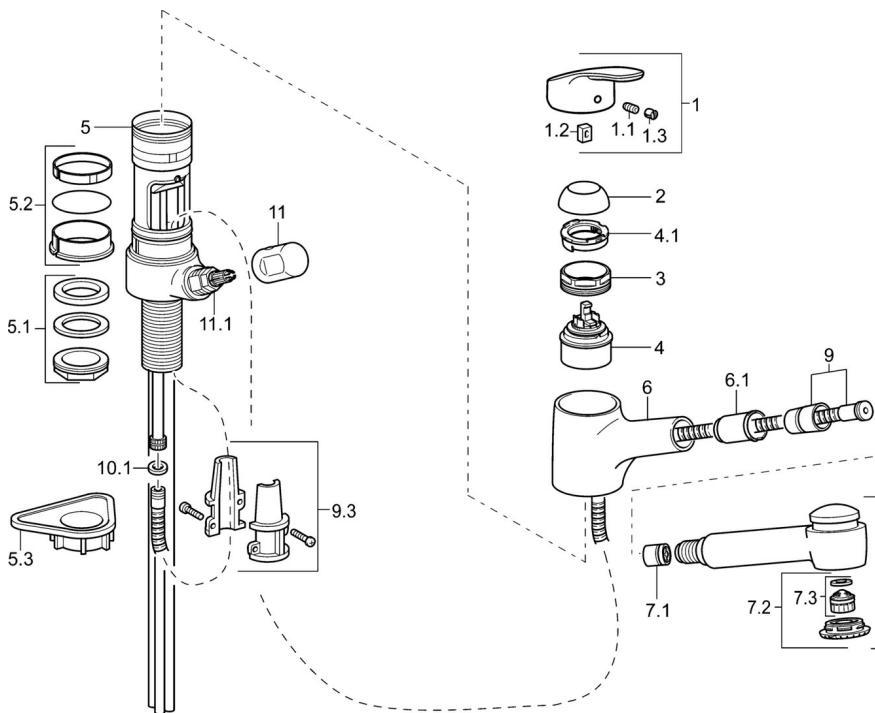

EAN: 4015474276666  
[static.hansa.com/01392183](http://static.hansa.com/01392183)

- Küche
- Einhebelmischer, Spülmaschinenventil
- Standmontage
- Chrom
- Ausziehbarer Auslauf, Schwenkbarer Auslauf
- CASCADE® Strahlregler
- Geräteabsperrentil, mechanisch
- Hebel mit W+K-Kennzeichnung, Einhandbedienhebel/Griff
- Brauseschlauch (1400 mm)
- Temperaturbegrenzer, Heißwassersperre einstellbar (im Lieferumfang enthalten)
- $\phi$  4.8 classic Steuerpatrone mit keramischen Dichtscheiben zur Wassermengen- und Temperatureinstellung, Rückflussverhinderer
- Anschluss über Kupferrohre
- Messing in Trinkwasserkontakt enthält weniger als 0,3% Blei, Armaturenkörper aus entzinkungsbeständigem Messing (DZR), Wasserwege ohne Nickelbeschichtung
- Eigensicher gegen Rückfließen im häuslichen Gebrauch (nach DIN EN 1717)
- 2-strahlig

### Technische Eigenschaften

DN-Größe (Nennmaß)	<b>DN15</b>
Warmwasserversorgung	<b>max. +80°C</b>
Arbeitsdruck	<b>0.5-10 bar</b>
Ausladung	<b>235 mm</b>
Sicherungseinrichtung (EN1717)	<b>EB</b>
Werkstoff	<b>Messing</b>

### SP01392183

	Name	Art.-Nr.
1	Hebel, L=93 mm	01880083
1.1	Schraube, M5x8, SW2.5	59904755
1.2	Kunststoffadapter	59904778
1.3	Dekorkappe Grau	59912112
2	Abdeckkappe	59912647
3	Ringschraube, M50x1, SW45	59904775
4	Kartusche, 4.8 eco	59904601
4.1	Warmwasser Begrenzer	59904759
5.1	Befestigungssatz, M33x1.5	59912717
5.2	Dichtungsset	59912646
5.3	PVC-Befestigungsplatte	59910008
6	Auslauf Ausgelaufen	59912721
6.1	Schlauchdurchführung	59912724
7	Ausziehbarer Auslauf	59912722
7.1	Rückschlagventil	59905714
7.2	Handbrause Platte	59913878
7.3	Luftsprudler, M22/M24 B	59905901
9	Schlauch, L=1400	59912720
9.2	Dichtungsring, d 21x12x2	59912304
9.3	Halterung	59906600
10.1	Dichtung, 9.5x14.4x2	59912551
10.2	Anschlussrohr, M10x1, M14x1, L=230	59912718
11	Griff	59910370
11.1	Oberteil, G1/2	59913457