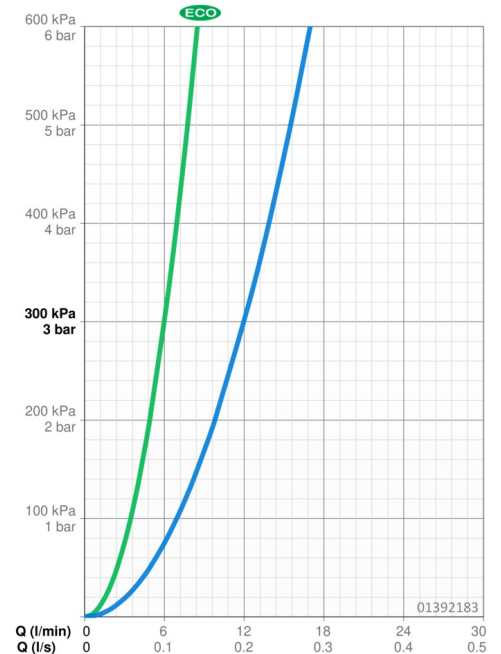

Technische Daten

Durchflusseigenschaften

Spar-Durchfluss bei 3 bar	6.0 l/min
Durchfluss bei 3 bar	12.0 l/min

Technische Eigenschaften

DN-Größe (Nennmaß)	DN15
Warmwasserversorgung	max. +80°C
Arbeitsdruck	0.5-10 bar
Ausladung	235 mm
Sicherungseinrichtung (EN1717)	EB
Werkstoff	Messing

Vorschriften

EN Standard	EN 817
Geräuschklasse	I (ISO 3822)

Zulassungen und Deklarationen

ABP	PA-IX 29663/IBO
Konformitätserklärung	DoC