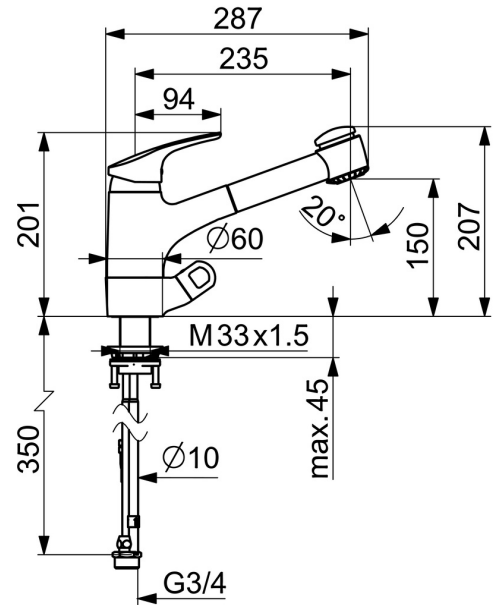

EAN: 4015474276666  
[static.hansa.com/01392183](http://static.hansa.com/01392183)

- Küche
- Einhebelmischer, Spülmaschinenventil
- Standmontage
- Chrom
- Ausziehbarer Auslauf, Schwenkbarer Auslauf
- CASCADE® Strahlregler
- Geräteabsperrentil, mechanisch
- Hebel mit W+K-Kennzeichnung, Einhandbedienhebel/Griff
- Brauseschlauch (1400 mm)
- Temperaturbegrenzer, Heißwassersperre einstellbar (im Lieferumfang enthalten)
- $\phi$  4.8 classic Steuerpatrone mit keramischen Dichtscheiben zur Wassermengen- und Temperatureinstellung, Rückflussverhinderer
- Anschluss über Kupferrohre
- Messing in Trinkwasserkontakt enthält weniger als 0,3% Blei, Armaturenkörper aus entzinkungsbeständigem Messing (DZR), Wasserwege ohne Nickelbeschichtung
- Eigensicher gegen Rückfließen im häuslichen Gebrauch (nach DIN EN 1717)
- 2-strahlig

### Technische Eigenschaften

DN-Größe (Nennmaß)	<b>DN15</b>
Warmwasserversorgung	<b>max. +80°C</b>
Arbeitsdruck	<b>0.5-10 bar</b>
Ausladung	<b>235 mm</b>
Sicherungseinrichtung (EN1717)	<b>EB</b>
Werkstoff	<b>Messing</b>

### SP01392183

	Name	Art.-Nr.
1	Hebel, L=93 mm	01880083
1.1	Schraube, M5x8, SW2.5	59904755
1.2	Kunststoffadapter	59904778
1.3	Dekorkappe Grau	59912112
2	Abdeckkappe	59912647
3	Ringschraube, M50x1, SW45	59904775
4	Kartusche, 4.8 eco	59904601
4.1	Warmwasser Begrenzer	59904759
5.1	Befestigungssatz, M33x1.5	59912717
5.2	Dichtungsset	59912646
5.3	PVC-Befestigungsplatte	59910008
6	Auslauf Ausgelaufen	59912721
6.1	Schlauchdurchführung	59912724
7	Ausziehbarer Auslauf	59912722
7.1	Rückschlagventil	59905714
7.2	Handbrause Platte	59913878
7.3	Luftsprudler, M22/M24 B	59905901
9	Schlauch, L=1400	59912720
9.2	Dichtungsring, d 21x12x2	59912304
9.3	Halterung	59906600
10.1	Dichtung, 9.5x14.4x2	59912551
10.2	Anschlussrohr, M10x1, M14x1, L=230	59912718
11	Griff	59910370
11.1	Oberteil, G1/2	59913457