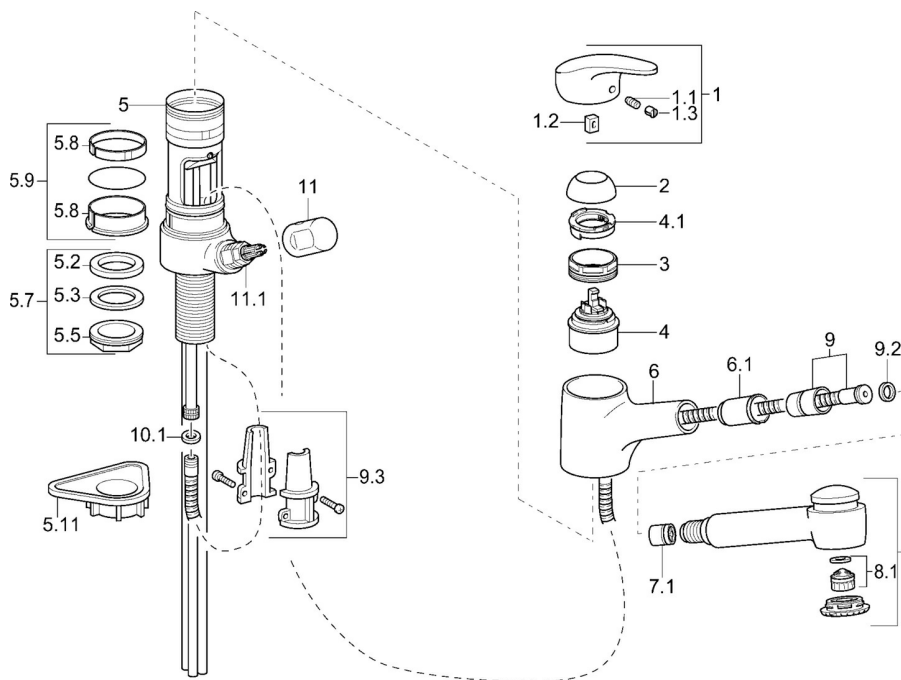

EAN: 7612158362966
static.hansa.com/0139217382

- Kuchyňa
- Jednopaková, Ventil pre umývačku riadu alebo práčku
- Stojanková
- Biela
- Otočné výtokové rameno, Model s vyťahovacou sprškou
- Mechanický uzatvárací ventil pre pripojenie umývačky riadu alebo práčky
- Jedna ovládacia páka / rukoväť, Páka so symbolom teplej a studenej vody
- Spätný ventil (-y)
- Medené pripojovacie trubičky
- Povrchy prichádzajúce do styku s pitnou vodou obsahujú menej ako 0,3% olova, Telo batérie z mosadze DZR, Vodné cesty bez poniklovania

Technické údaje

Technické vlastnosti

Dodávka teplej vody	max. +80°C
Pracovný tlak	0.5-10 bar
Spätná klapka (STN EN 1717)	EB
Materiál	Mosadz

Predpisy

Norma EN	EN 817
----------	---------------

Náhradné diely

SP01392173

Název	Kód
1 Ovládací rukovát, L=87 mm	59914195
1.1 Skrutka, M5x8, SW2.5	59904755
1.2 Klzné puzdro	59904778
1.3 Záslepka Sívá	59912112
2 Krytka	59912647
3 Očné skrutka, M50x1, SW45	59904775
4 Kartuš, 4.8 eco	59904601
4.1 Hot water limiter	59904759
5.7 Upevňovací set, M33x1.5	59912717
5.9 Tesnenie sada	59912646
5.11 Podložka	59910008
6 Výtokové rameno Ukončené	59912721
6.1 Prechodka	59912724
7 Výsuvná časť výtokového ramena drezových batérii	59912722
7.1 Spätný ventil	59905714
8.1 Aerátor, M22/M24 B	59905901
9 Pripájacie hadičky, L=1400	59912720
9.2 Tesniaci krúžok, d 21x12x2	59912304
9.3 Retainer	59906600
10 Flexibilná hadička, L=600, G3/8-M10x1	59912719
10.1 Tesnenie, 9.5x14.4x2	59912551
10.2 Spojovacie potrubie, M10x1, M14x1, L=230	59912718
11 Rukovät	59910370
11.1 Sedlo, G1/2	59913457