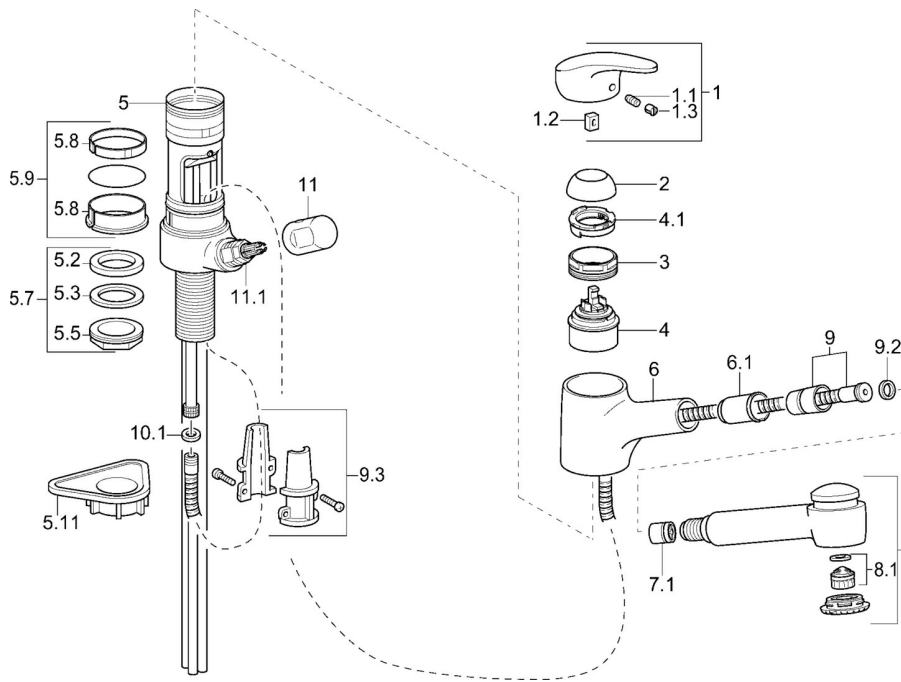

EAN: 7612158362966
static.hansa.com/0139217382

- Keuken
- Eengreeps, Vaatwasventiel
- Wastafelmontage
- Wit
- Draaibare uitloop, Uittrekbare uitloop
- Mechanische stopkraan voor vaatwasser
- Eengreeps bediend, Hendel met warm-koud-aanduiding
- Terugslagklep
- Koperen aansluitpijpen
- Oppervlakken in contact met drinkwater bevatten minder dan 0,3% lood, Kraanhuis gemaakt van DZR messing, Oppervlakte met watercontact zonder nikkelcoating

Technische gegevens

Technische eigenschappen

Warmwatertoevoer	max. +80°C
Werkdruk	0.5-10 bar
Terugstroom beveiliging (EN1717)	EB
Materiaal	brass

Voorschriften

EN-norm	EN 817
---------	---------------

Reserveonderdelen

SP01392173

	Naam	Code
1	Hendel, L=87 mm	59914195
1.1	Schroef, M5x8, SW2.5	59904755
1.2	Joint klassiek uitloop	59904778
1.3	Sierdop Grijs	59912112
2	Kap Chroom	59912647
3	Schroefoog, M50x1, SW45	59904775
4	Binnenwerk, 4.8 eco	59904601
4.1	Hot water limiter	59904759
5.7	Bevestigingsset, M33x1.5	59912717
5.9	Dichting	59912646
5.11	Verstevigingsplaat	59910008
6	Uitloop Chroom Stopgezet	59912721
6.1	Doorvoernippel	59912724
7	Uitrekbare bek Chroom	59912722
7.1	Terugslagklep	59905714
8.1	Mousseur, M22/M24 B	59905901
9	Slangen, L=1400	59912720
9.2	Afdichtring, d 21x12x2	59912304
9.3	Retainer	59906600
10	Flexibele aansluitingen, L=600, G3/8-M10x1	59912719
10.1	Dichting, 9.5x14.4x2	59912551
10.2	Koppelingsbuisdeel, M10x1, M14x1, L=230	59912718
11	Hendel Chroom	59910370
11.1	Binnenwerk, G1/2	59913457