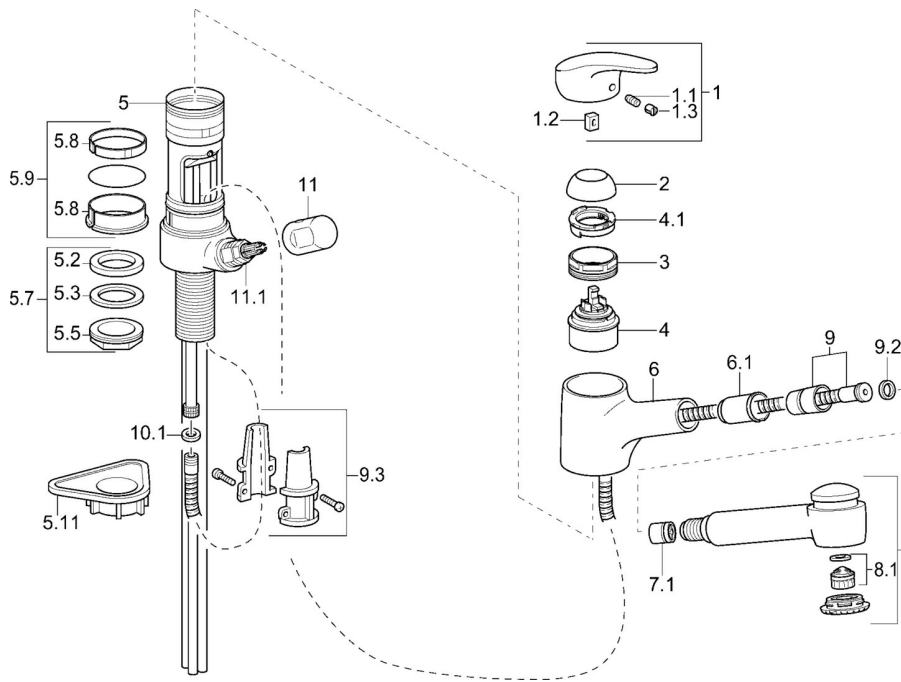

EAN: 7612158362966
static.hansa.com/0139217382

- Küche
- Einhebelmischer, Spülmaschinenventil
- Standmontage
- Weiss
- Schwenkbarer Auslauf, Ausziehbarer Auslauf
- Geräteabsperrventil, mechanisch
- Einhandbedienhebel/Griff, Hebel mit W+K-Kennzeichnung
- Rückflussverhinderer
- Anschluss über Kupferrohre
- Messing in Trinkwasserkontakt enthält weniger als 0,3% Blei, Armaturenkörper aus entzinkungsbeständigem Messing (DZR), Wasserwege ohne Nickelbeschichtung

Technische Daten

Technische Eigenschaften

Warmwasserversorgung	max. +80°C
Arbeitsdruck	0.5-10 bar
Sicherungseinrichtung (EN1717)	EB
Werkstoff	Messing

Vorschriften

EN Standard	EN 817
-------------	---------------

Ersatzteile

SP01392173

	Name	Art.-Nr.
1	Hebel, L=87 mm	59914195
1.1	Schraube, M5x8, SW2.5	59904755
1.2	Kunststoffadapter	59904778
1.3	Dekorkappe Grau	59912112
2	Abdeckkappe	59912647
3	Ringschraube, M50x1, SW45	59904775
4	Kartusche, 4.8 eco	59904601
4.1	Warmwasser Begrenzer	59904759
5.7	Befestigungssatz, M33x1.5	59912717
5.9	Dichtungskit	59912646
5.11	PVC-Befestigungsplatte	59910008
6	Auslauf Ausgelaufen	59912721
6.1	Schlauchdurchführung	59912724
7	Ausziehbarer Auslauf	59912722
7.1	Rückschlagventil	59905714
8.1	Luftsprudler, M22/M24 B	59905901
9	Schlauch, L=1400	59912720
9.2	Dichtungsring, d 21x12x2	59912304
9.3	Halterung	59906600
10	Anschlußschlauch, L=600, G3/8-M10x1	59912719
10.1	Dichtung, 9.5x14.4x2	59912551
10.2	Anschlussrohr, M10x1, M14x1, L=230	59912718
11	Griff	59910370
11.1	Oberteil, G1/2	59913457