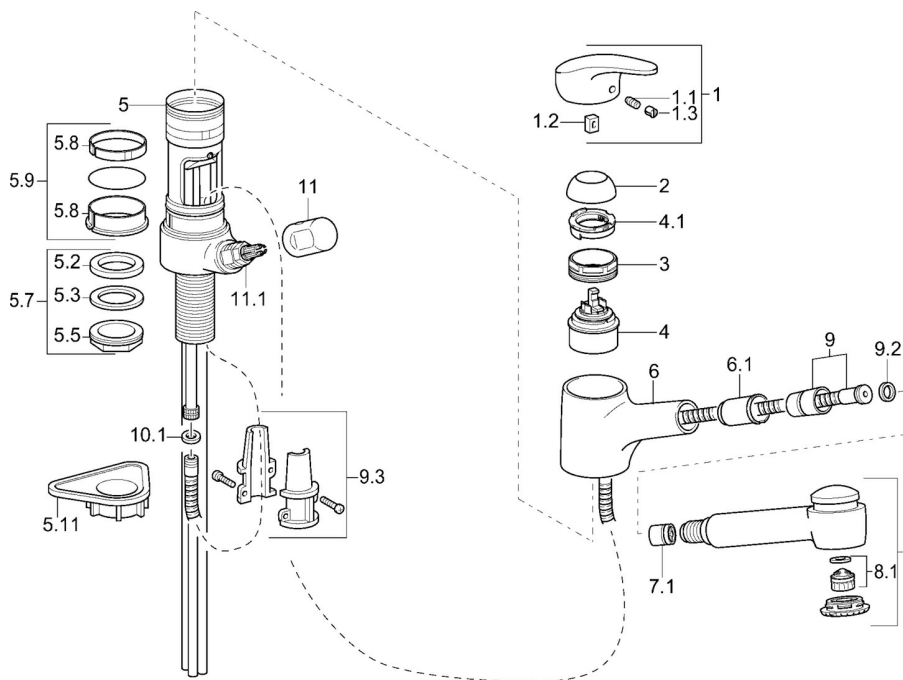

EAN: 7612158362966
static.hansa.com/0139217382

- Kuchyně
- Jednopáková, Ventil pro pračku nebo myčku
- Stojánková
- Bílá
- Otočné výtokové rameno, Model s vyťahovací sprškou
- Mechanický uzavírací ventil pro připojení myčky nebo pračky
- Jedna ovládací páka / rukojeť, Páka se symboly teplé a studené vody
- Zpětný ventil (-y)
- Měděné připojovací trubky
- Povrchy přicházející do styku s pitnou vodou obsahují méně než 0,3 % olova, Tělo baterie z mosazi DZR, Vodní cesty bez poniklování

Technické údaje

Technické vlastnosti

Zdroj teplé vody	max. +80°C
Pracovní tlak	0.5-10 bar
Zabezpečení proti zpětnému toku (ČSN EN 1717)	EB
Materiál	Mosaz

Předpisy

Norma EN	EN 817
----------	---------------

Náhradní díly

SP01392173

	Název	Kód
1	Páka, L=87 mm	59914195
1.1	Šroub, M5x8, SW2.5	59904755
1.2	Kluzné pouzdro (osazené)	59904778
1.3	Záslepka Šedá	59912112
2	Krytka	59912647
3	Oční šroub, M50x1, SW45	59904775
4	Kartuše, 4.8 eco	59904601
4.1	Hot water limiter	59904759
5.7	Upevňovací set, M33x1.5	59912717
5.9	Těsnící sada	59912646
5.11	Upevňovací destička	59910008
6	Výtokové rameno Ukončeno	59912721
6.1	Průchodka	59912724
7	Výsuvné rameno pro kuchyňské baterie	59912722
7.1	Zpětný ventil	59905714
8.1	Aerator, M22/M24 B	59905901
9	Hadice, L=1400	59912720
9.2	Těsnící kroužek, d 21x12x2	59912304
9.3	Retainer	59906600
10	Flexibilní hadička, L=600, G3/8-M10x1	59912719
10.1	Těsnění, 9.5x14.4x2	59912551
10.2	Šroubení, M10x1, M14x1, L=230	59912718
11	Ovládací páka	59910370
11.1	Vršek, G1/2	59913457