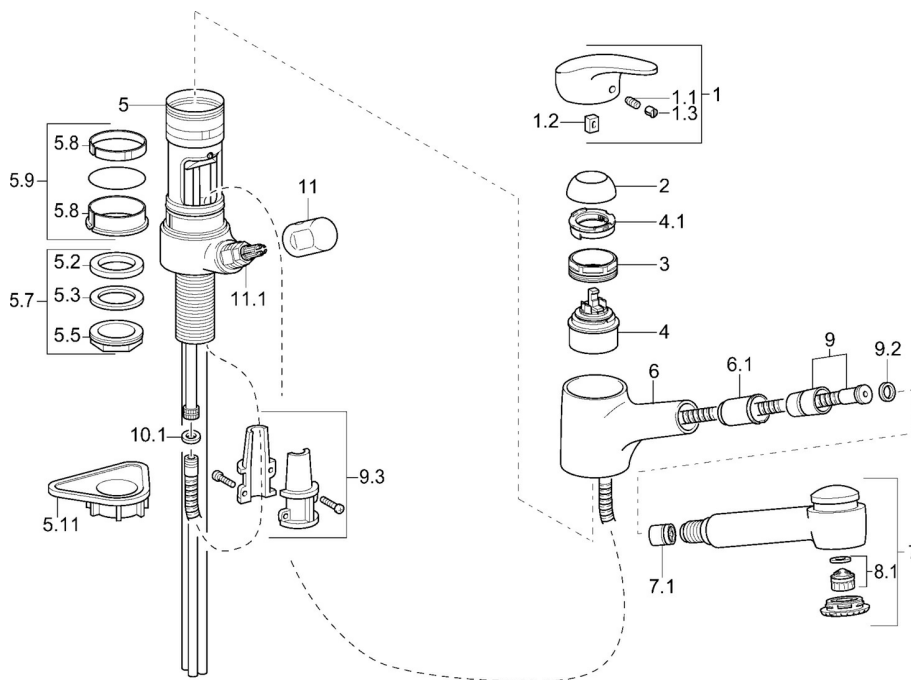

EAN: 7612158362959  
[static.hansa.com/01392173](http://static.hansa.com/01392173)

- Kuchyňa
- Jednopaková, Ventil pre umývačku riadu alebo práčku
- Stojanková
- Chróm
- Otočné výtokové rameno, Model s vyťahovacou sprškou
- Mechanický uzatvárací ventil pre pripojenie umývačky riadu alebo práčky
- Jedna ovládacia páka / rukoväť, Páka so symbolom teplej a studenej vody
- Spätný ventil (-y)
- Medené pripojovacie trubičky
- Povrchy prichádzajúce do styku s pitnou vodou obsahujú menej ako 0,3% olova, Telo batérie z mosadze DZR, Vodné cesty bez poniklovania
- zabezpečené proti spätnému toku pri použití v domácnosti (podľa DIN EN 1717)

### SP01392173

Název	Kód
1 Ovládacia rukoväť, L=87 mm	59914195
1.1 Skrutka, M5x8, SW2.5	59904755
1.2 Klzné puzdro	59904778
1.3 Záslepka Sívá	59912112
2 Krytka	59912647
3 Očné skrutka, M50x1, SW45	59904775
4 Kartuš, 4.8 eco	59904601
4.1 Hot water limiter	59904759
5.7 Upevňovací set, M33x1.5	59912717
5.9 Tesnenie sada	59912646
5.11 Podložka	59910008
6 Výtokové rameno Ukončené	59912721
6.1 Prechodka	59912724
7 Výsuvná časť výtokového ramena drezových batérii	59912722
7.1 Spätný ventil	59905714
8.1 Aerátor, M22/M24 B	59905901
9 Pripájacie hadičky, L=1400	59912720
9.2 Tesniaci krúžok, d 21x12x2	59912304
9.3 Retainer	59906600
10 Flexibilná hadička, L=600, G3/8-M10x1	59912719
10.1 Tesnenie, 9.5x14.4x2	59912551
10.2 Spojovacie potrubie, M10x1, M14x1, L=230	59912718
11 Rukoväť	59910370
11.1 Sedlo, G1/2	59913457