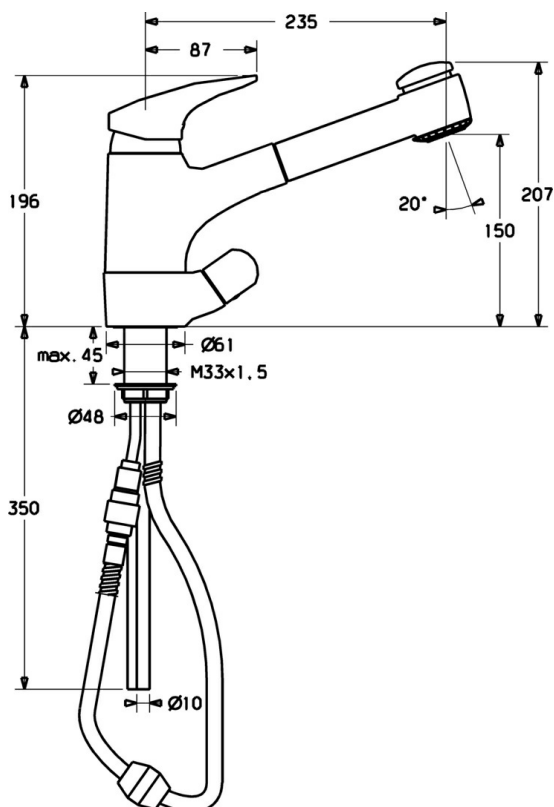

EAN: 7612158362959  
[static.hansa.com/01392173](http://static.hansa.com/01392173)

- Kuchyňa
- Jednopaková, Ventil pre umývačku riadu alebo práčku
- Stojanková
- Chróm
- Otočné výtokové rameno, Model s vyťahovacou sprškou
- Mechanický uzatvárací ventil pre pripojenie umývačky riadu alebo práčky
- Jedna ovládacia páka / rukoväť, Páka so symbolom teplej a studenej vody
- Spätný ventil (-y)
- Medené pripojovacie trubičky
- Povrchy prichádzajúce do styku s pitnou vodou obsahujú menej ako 0,3% olova, Telo batérie z mosadze DZR, Vodné cesty bez poniklovania
- zabezpečené proti spätnému toku pri použití v domácnosti (podľa DIN EN 1717)

### Technické vlastnosti

Dodávka teplej vody	<b>max. +80°C</b>
Pracovný tlak	<b>0.5-10 bar</b>
Spätná klapka (STN EN 1717)	<b>EB</b>
Materiál	<b>Mosadz</b>

### SP01392173

Název	Kód
1 Ovládacia rukoväť, L=87 mm	59914195
1.1 Skrutka, M5x8, SW2.5	59904755
1.2 Klzné puzdro	59904778
1.3 Záslepka Sívá	59912112
2 Krytka	59912647
3 Očné skrutka, M50x1, SW45	59904775
4 Kartuš, 4.8 eco	59904601
4.1 Hot water limiter	59904759
5.7 Upevňovací set, M33x1.5	59912717
5.9 Tesnenie sada	59912646
5.11 Podložka	59910008
6 Výtokové rameno Ukončené	59912721
6.1 Prechodka	59912724
7 Výsuvná časť výtokového ramena drezových batérii	59912722
7.1 Spätný ventil	59905714
8.1 Aerátor, M22/M24 B	59905901
9 Pripájacie hadičky, L=1400	59912720
9.2 Tesniaci krúžok, d 21x12x2	59912304
9.3 Retainer	59906600
10 Flexibilná hadička, L=600, G3/8-M10x1	59912719
10.1 Tesnenie, 9.5x14.4x2	59912551
10.2 Spojovacie potrubie, M10x1, M14x1, L=230	59912718
11 Rukoväť	59910370
11.1 Sedlo, G1/2	59913457