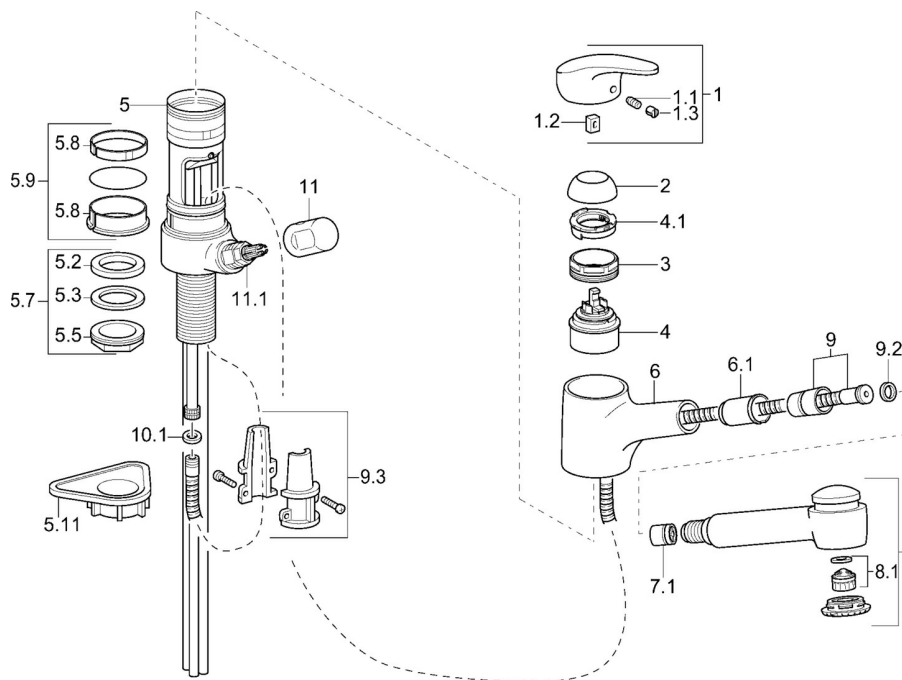

EAN: 7612158362959
static.hansa.com/01392173

- Keuken
- Eengreeps, Vaatwasventiel
- Wastafelmontage
- Chrom
- Draaibare uitloop, Uittrekbare uitloop
- Mechanische stopkraan voor vaatwasser
- Eengreeps bediend, Hendel met warm-koud-aanduiding
- Terugslagklep
- Koperen aansluitpijpen
- Oppervlakken in contact met drinkwater bevatten minder dan 0,3% lood, Kraanhuis gemaakt van DZR messing, Oppervlakte met watercontact zonder nikkelcoating
- Ingebouwde beveiliging tegen terugstromen Voor gebruik in huis (conform DIN EN 1717)

Technische gegevens

Technische eigenschappen

Warmwatertoevoer	max. +80°C
Werkdruk	0.5-10 bar
Terugstroom beveiliging (EN1717)	EB
Materiaal	brass

Voorschriften

EN-norm	EN 817
---------	---------------

Reserveonderdelen

SP01392173

	Naam	Code
1	Hendel, L=87 mm	59914195
1.1	Schroef, M5x8, SW2.5	59904755
1.2	Joint klassiek uitloop	59904778
1.3	Sierdop Grijs	59912112
2	Kap Chroom	59912647
3	Schroefoog, M50x1, SW45	59904775
4	Binnenwerk, 4.8 eco	59904601
4.1	Hot water limiter	59904759
5.7	Bevestigingsset, M33x1.5	59912717
5.9	Dichting	59912646
5.11	Verstevigingsplaat	59910008
6	Uitloop Chroom Stopgezet	59912721
6.1	Doorvoernippel	59912724
7	Uitrekbare bek Chroom	59912722
7.1	Terugslagklep	59905714
8.1	Mousseur, M22/M24 B	59905901
9	Slangen, L=1400	59912720
9.2	Afdichtring, d 21x12x2	59912304
9.3	Retainer	59906600
10	Flexibele aansluitingen, L=600, G3/8-M10x1	59912719
10.1	Dichting, 9.5x14.4x2	59912551
10.2	Koppelingsbuisdeel, M10x1, M14x1, L=230	59912718
11	Hendel Chroom	59910370
11.1	Binnenwerk, G1/2	59913457