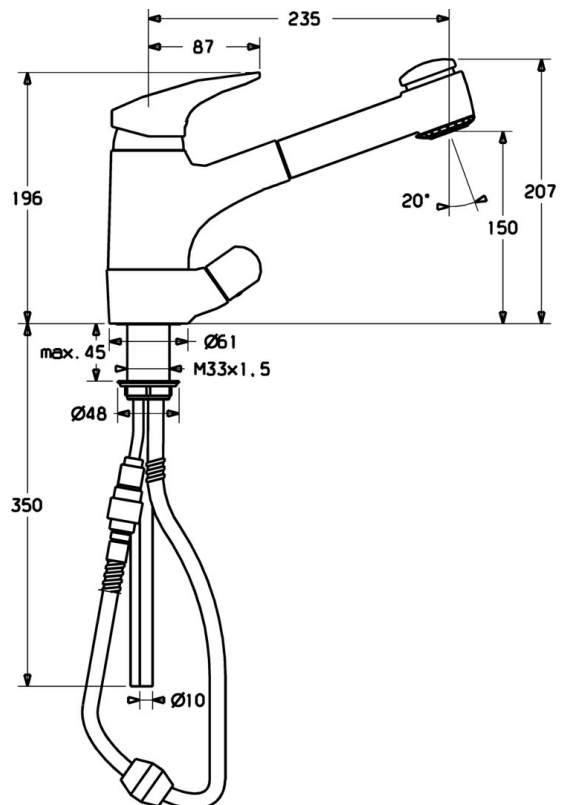

EAN: 7612158362959
static.hansa.com/01392173

- Keuken
- Eengreeps, Vaatwasventiel
- Wastafelmontage
- Chrom
- Draaibare uitloop, Uittrekbare uitloop
- Mechanische stopkraan voor vaatwasser
- Eengreeps bediend, Hendel met warm-koud-aanduiding
- Terugslagklep
- Koperen aansluitpijpen
- Oppervlakken in contact met drinkwater bevatten minder dan 0,3% lood, Kraanhuis gemaakt van DZR messing, Oppervlakte met watercontact zonder nikkelcoating
- Ingebouwde beveiliging tegen terugstromen Voor gebruik in huis (conform DIN EN 1717)

Technische gegevens

Technische eigenschappen

Warmwatertoevoer	max. +80°C
Werkdruk	0.5-10 bar
Terugstroom beveiliging (EN1717)	EB
Materiaal	brass

Voorschriften

EN-norm	EN 817
---------	---------------

Reserveonderdelen

SP01392173

	Naam	Code
1	Hendel, L=87 mm	59914195
1.1	Schroef, M5x8, SW2.5	59904755
1.2	Joint klassiek uitloop	59904778
1.3	Sierdop Grijs	59912112
2	Kap Chroom	59912647
3	Schroefoog, M50x1, SW45	59904775
4	Binnenwerk, 4.8 eco	59904601
4.1	Hot water limiter	59904759
5.7	Bevestigingsset, M33x1.5	59912717
5.9	Dichting	59912646
5.11	Verstevigingsplaat	59910008
6	Uitloop Chroom Stopgezet	59912721
6.1	Doorvoernippel	59912724
7	Uitrekbare bek Chroom	59912722
7.1	Terugslagklep	59905714
8.1	Mousseur, M22/M24 B	59905901
9	Slangen, L=1400	59912720
9.2	Afdichtring, d 21x12x2	59912304
9.3	Retainer	59906600
10	Flexibele aansluitingen, L=600, G3/8-M10x1	59912719
10.1	Dichting, 9.5x14.4x2	59912551
10.2	Koppelingsbuisdeel, M10x1, M14x1, L=230	59912718
11	Hendel Chroom	59910370
11.1	Binnenwerk, G1/2	59913457