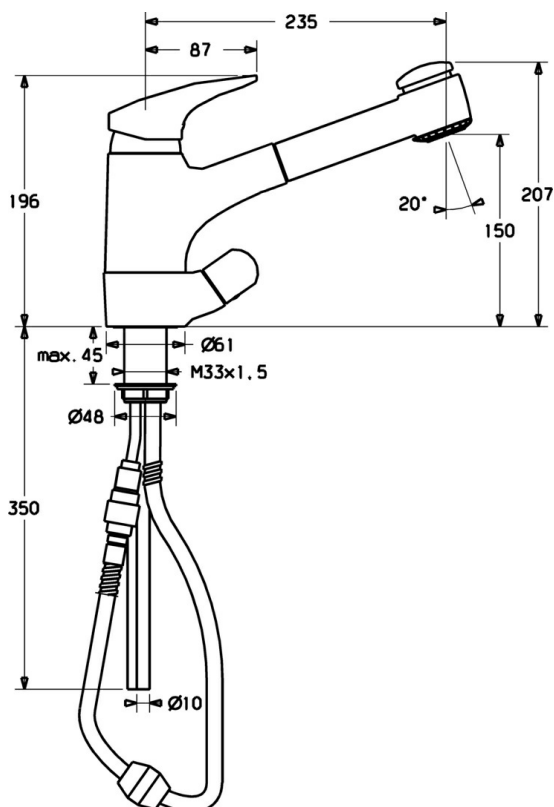

EAN: 7612158362959
static.hansa.com/01392173

- Kuchyň
- Jednopáková, Ventil pro pračku nebo myčku
- Stojánková
- Chrom
- Otočné výtokové rameno, Model s vyťahovací sprškou
- Mechanický uzavírací ventil pro připojení myčky nebo pračky
- Jedna ovládací páka / rukojeť, Páka se symboly teplé a studené vody
- Zpětný ventil (-y)
- Měděné připojovací trubky
- Povrchy přicházející do styku s pitnou vodou obsahují méně než 0,3 % olova, Tělo baterie z mosazi DZR, Vodní cesty bez poniklování
- zabezpečeno proti zpětnému toku při použití v domácnosti (podle DIN EN 1717)

Technické údaje

Technické vlastnosti

Zdroj teplé vody	max. +80°C
Pracovní tlak	0.5-10 bar
Zabezpečení proti zpětnému toku (ČSN EN 1717)	EB
Materiál	Mosaz

Předpisy

Norma EN	EN 817
----------	---------------