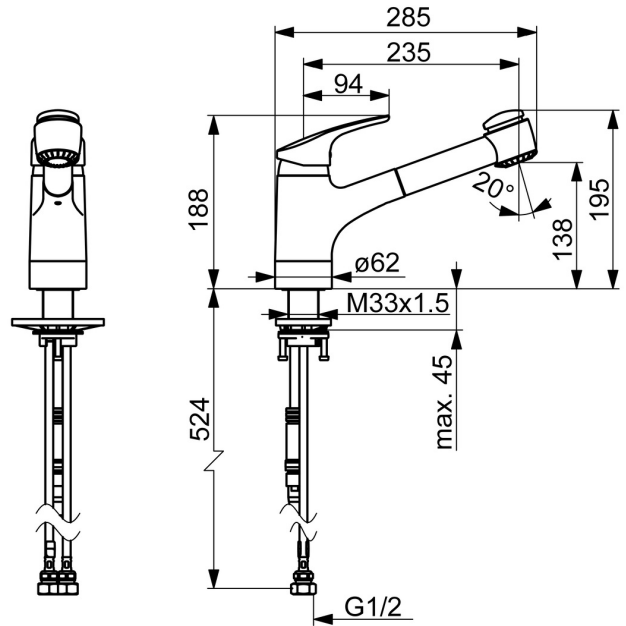

EAN: 4015474278264
static.hansa.com/013822830037

- Kuchyňa
- Jednopáková
- Stojanková
- Chróm
- Otočné výtokové rameno, Model s vyťahovacou sprškou
- Páka so symbolom teplej a studenej vody, Jedna ovládacia páka / rukovät
- Flexibilné pripojovacie hadičky

Technické údaje

Technické vlastnosti

Veľkosť DN (menovitý rozmer)	DN15
Dodávka teplej vody	max. +70°C
Pracovný tlak	0.5-10 bar
Spojovacia veľkosť	G1/2
Projection	235 mm

Predpisy

Norma EN	EN 817
----------	---------------