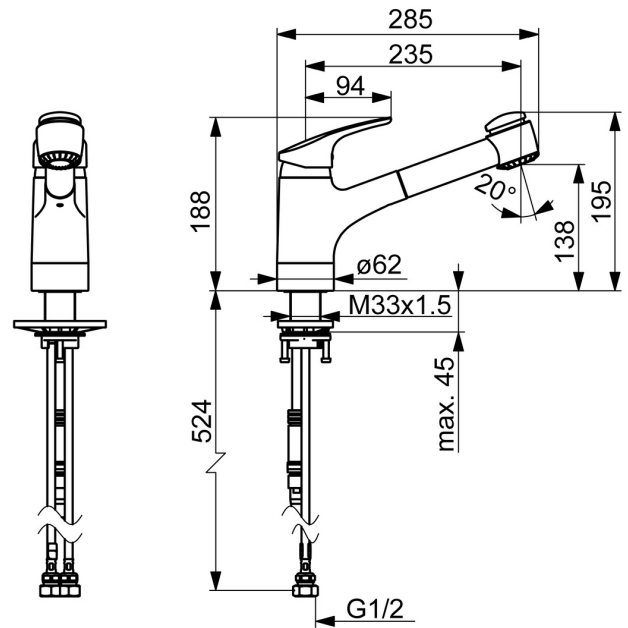

EAN: 4015474278264
static.hansa.com/013822830037

- Keuken
- Eengreeps
- Wastafelmontage
- Chrom
- Draaibare uitloop, Uittrekbare uitloop
- Hendel met warm-koud-aanduiding, Eengreeps bediend
- Flexibele aansluitlang(en)

Technische gegevens

Technische eigenschappen

DN-maat	DN15
Warmwatertoevoer	max. +70°C
Werkdruk	0.5-10 bar
Aansluitmaat	G1/2
Projection	235 mm

Voorschriften

EN-norm	EN 817
---------	---------------

Toestemmingen en Verklaringen