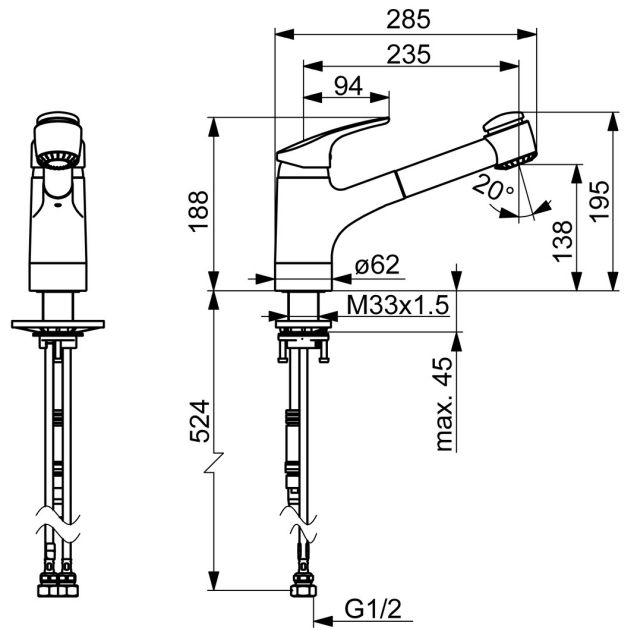

EAN: 4015474278264
static.hansa.com/013822830037

- Küche
- Einhebelmischer
- Standmontage
- Chrom
- Schwenkbarer Auslauf, Ausziehbarer Auslauf
- Hebel mit W+K-Kennzeichnung, Einhandbedienhebel/Griff
- Anschluss über flexible Druckschläuche

Technische Daten

Technische Eigenschaften

DN-Größe (Nennmaß)	DN15
Warmwasserversorgung	max. +70°C
Arbeitsdruck	0.5-10 bar
Anschlussgröße	G1/2
Ausladung	235 mm

Vorschriften

EN Standard	EN 817
-------------	---------------