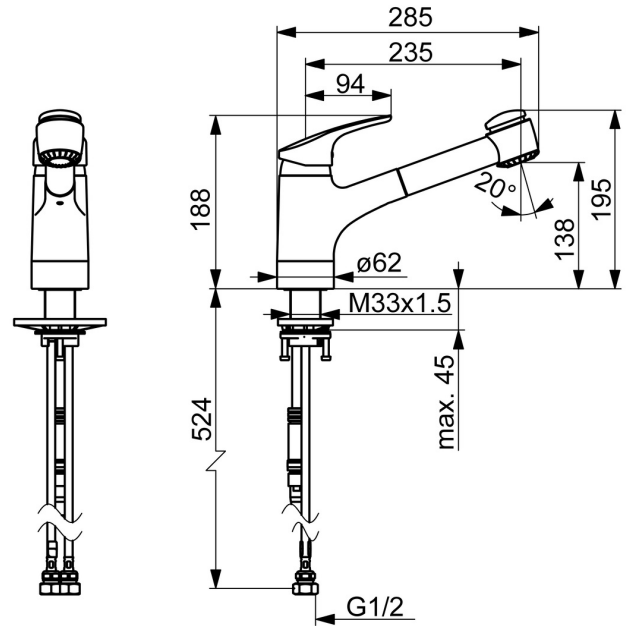

EAN: 4015474278264
static.hansa.com/013822830037

- Kuchyně
- Jednopáková
- Stojánková
- Chrom
- Otočné výtokové rameno, Model s vytahovací sprškou
- Páka se symboly teplé a studené vody, Jedna ovládací páka / rukojeť
- Flexibilní připojovací hadice

Technické údaje

Technické vlastnosti

Velikost DN (jmenovitý rozměr)	DN15
Zdroj teplé vody	max. +70°C
Pracovní tlak	0.5-10 bar
Velikost přípojky	G1/2
Projection	235 mm

Předpisy

Norma EN	EN 817
----------	---------------