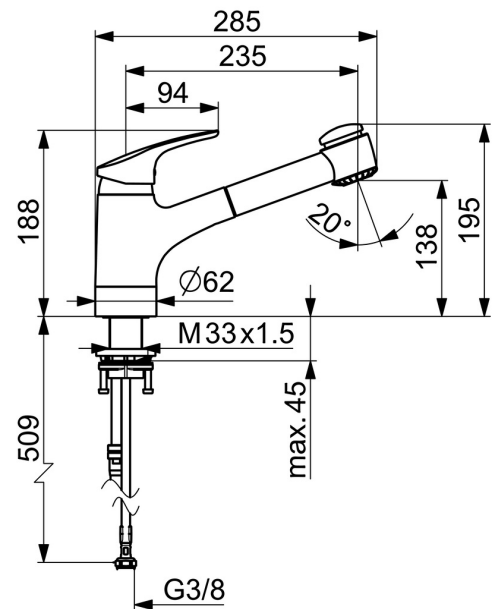

EAN: 4015474276628
static.hansa.com/01382283

- Kuchyňa
- Jednopáková
- Stojanková
- Chróm
- Otočné výtokové rameno, Model s vyťahovacou sprškou, Liata konštrukcia
- CASCADE® - aerátor
- Páka so symbolom teplej a studenej vody, Jedna ovládacia páka / rukoväť
- Sprchová hadica (1400 mm)
- Funkcie pre nastavenie maximálnej teploty a prietoku vody, Nastaviteľný obmedzovač teploty vody (súčasť dodávky, možnosť dodatočnej inštalácie)
- \varnothing 48 mm keramická kartuša pre ovládanie teploty a prietoku vody, Spätný ventil (-y)
- Flexibilné pripojovacie hadičky
- Povrchy prichádzajúce do styku s pitnou vodou obsahujú menej ako 0,3% olova, Telo batérie z mosadze DZR, Vodné cesty bez poniklovania
- zabezpečené proti spätnému toku pri použití v domácnosti (podľa DIN EN 1717)
- 2-prúdová

Technické údaje

Vlastnosti prietoku

Prietok Eco pri 3 bar	6.0 l/min
Prietok pri tlaku 3 bar	12.0 l/min

Technické vlastnosti

Veľkosť DN (menovitý rozmer)	DN15
Dodávka teplej vody	max. +70°C
Pracovný tlak	0.5-10 bar
Spojovacia veľkosť	G3/8
Projection	235 mm
Spätná klapka (STN EN 1717)	EB
Materiál	Mosadz