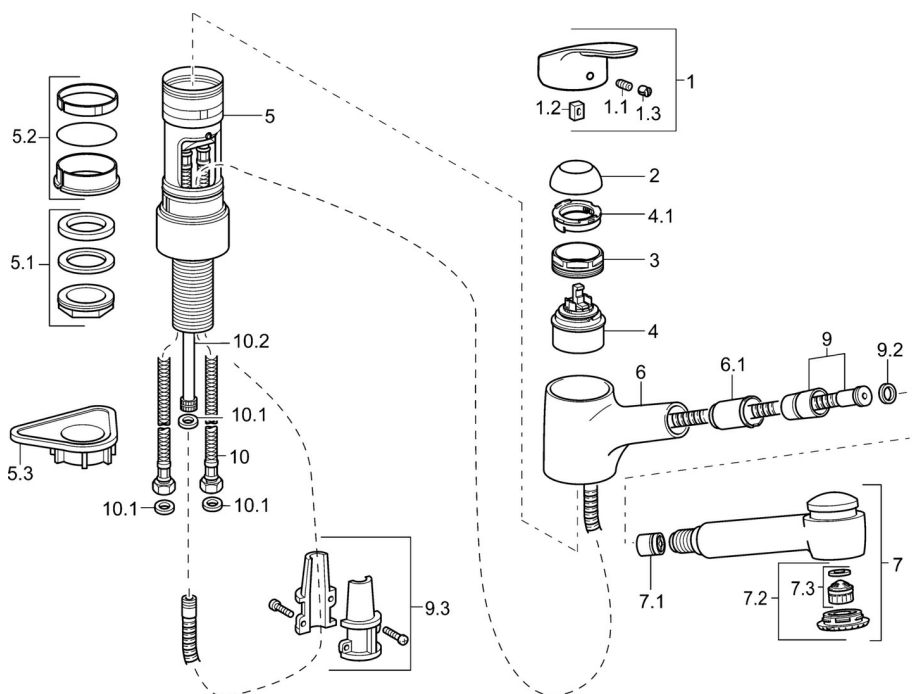

EAN: 4015474276628
static.hansa.com/01382283

- Kuchyňa
- Jednopáková
- Stojanková
- Chróm
- Otočné výtokové rameno, Model s vyťahovacou sprškou, Liata konštrukcia
- CASCADE® - aerátor
- Páka so symbolom teplej a studenej vody, Jedna ovládacia páka / rukoväť
- Sprchová hadica (1400 mm)
- Funkcie pre nastavenie maximálnej teploty a prietoku vody, Nastaviteľný obmedzovač teploty vody (súčasť dodávky, možnosť dodatočnej inštalácie)
- \varnothing 48 mm keramická kartuša pre ovládanie teploty a prietoku vody, Spätný ventil (-y)
- Flexibilné pripojovacie hadičky
- Povrchy prichádzajúce do styku s pitnou vodou obsahujú menej ako 0,3% olova, Telo batérie z mosadze DZR, Vodné cesty bez poniklovania
- zabezpečené proti spätnému toku pri použití v domácnosti (podľa DIN EN 1717)
- 2-prúdová

Predpisy

Norma EN	EN 817
Trieda hlučnosti	I (ISO 3822)

Schválenia a Prehlásenia

ABP	PA-IX 10131/IBO
Vyhlásenie o zhode	DoC

Náhradné diely

SP01382283

Název	Kód
1 Ovládacia rukoväť, L=93 mm	01880083
1.1 Skrutka, M5x8, SW2.5	59904755
1.2 Klzné puzdro	59904778
1.3 Záslepka Sívá	59912112
2 Krytka	59912647
3 Očné skrutka, M50x1, SW45	59904775
4 Kartuš, 4.8 eco	59904601
4.1 Hot water limiter	59904759
5.1 Upevňovací set	59913479
5.2 Tesnenie sada	59912646
5.3 Podložka	59910008
6 Výtokové rameno Ukončené	59912721
6.1 Prechodka	59912724
7 Výsuvná časť výtokového ramena drezových batérií	59912722
7.1 Spätný ventil	59905714
7.2 Filtre	59913878
7.3 Aerator, M22/M24 B	59905901
9 Pripájacie hadičky, L=1400	59912720
9.2 Tesniaci krúžok, d 21x12x2	59912304
9.3 Retainer	59906600
10 Flexibilná hadička, L=600, G3/8-M10x1	59912719
10.1 Tesnenie, 9.5x14.4x2	59912551
10.2 Spojovacie potrubie, M10x1, M14x1, L=230	59912718