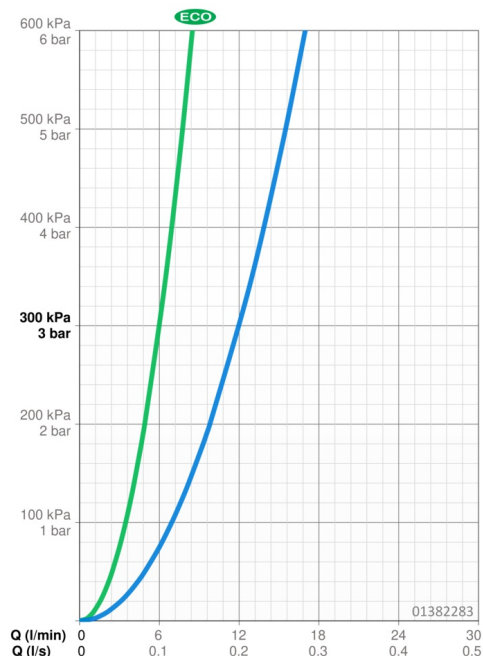

Technické údaje

Vlastnosti prietoku

Prietok Eco pri 3 bar	6.0 l/min
Prietok pri tlaku 3 bar	12.0 l/min

Technické vlastnosti

Veľkosť DN (menovitý rozmer)	DN15
Dodávka teplej vody	max. +70°C
Pracovný tlak	0.5-10 bar
Spojovacia veľkosť	G3/8
Projection	235 mm
Spätná klapka (STN EN 1717)	EB
Materiál	Mosadz

Predpisy

Norma EN	EN 817
Trieda hlučnosti	I (ISO 3822)

Schválenia a Prehlásenia

ABP	PA-IX 10131/IBO
Vyhlásenie o zhode	DoC