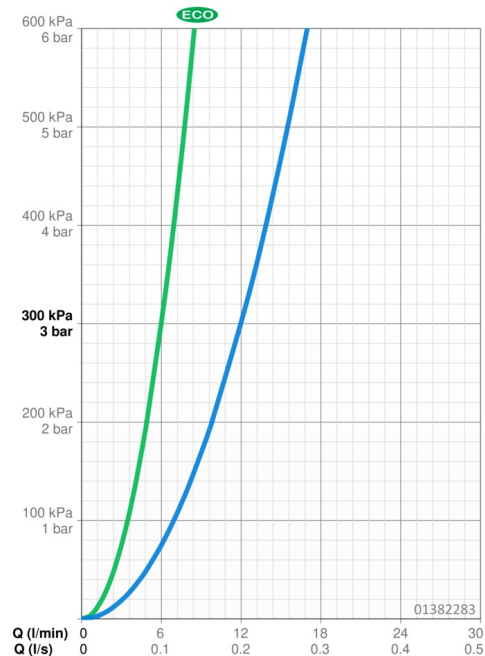

Technische gegevens

Doorstromingseigenschappen

Verlaagde doorstroomhoeveelheid bij 3 bar

6.0 l/min

Doorstroomhoeveelheid bij 3 bar

12.0 l/min

Technische eigenschappen

DN-maat

DN15

Warmwatertoevoer

max. +70°C

Werkdruk

0.5-10 bar

Aansluitmaat

G3/8

Projection

235 mm

Terugstroom beveiliging (EN1717)

EB

Materiaal

brass

Voorschriften

EN-norm

EN 817

Geluidsklasse

I (ISO 3822)

Toestemmingen en Verklaringen

ABP

PA-IX 10131/IBO

Verklaring van overeenstemming

DoC