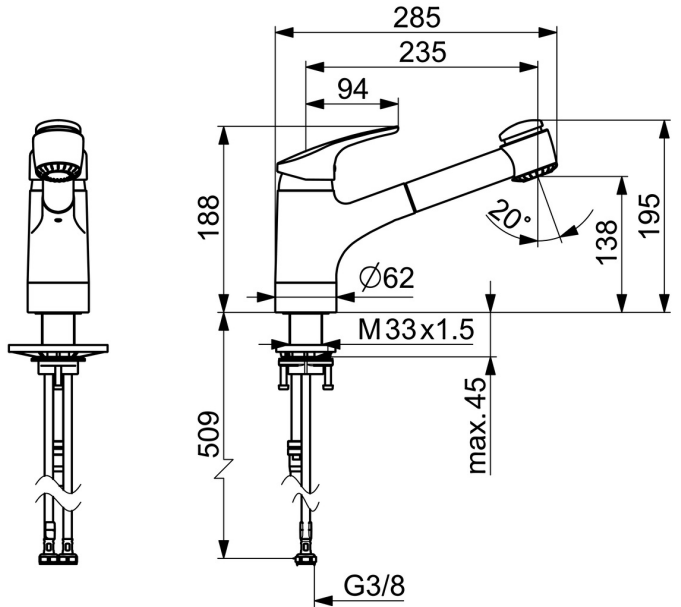

EAN: 4015474276628
static.hansa.com/01382283

- Keuken
- Eengreeps
- Wastafelmontage
- Chrom
- Draaibare uitloop, Uittrekbare uitloop, Gegoten constructie
- CASCADE® mousseur
- Hendel met warm-koud-aanduiding, Eengreeps bediend
- Doucheslang (1400 mm)
- Temperatuurbegrenzer, Temperatuurbegrenzer (achteraf instelbaar)
- \varnothing 48 mm keramisch binnenwerk voor debiet en temperatuur instelling, Terugslagklep
- Flexibele aansluitlang(en)
- Oppervlakken in contact met drinkwater bevatten minder dan 0,3% lood, Kraanhuis gemaakt van DZR messing, Oppervlakte met watercontact zonder nikkelcoating
- Ingebouwde beveiliging tegen terugstromen Voor gebruik in huis (conform DIN EN 1717)
- 2-stralig

DN15

Warmwatertoevoer

max. +70°C

Werkdruk

0.5-10 bar

Aansluitmaat

G3/8

Projection

235 mm

Terugstroom beveiliging (EN1717)

EB

Materiaal

brass

Voorschriften

EN-norm

EN 817

SP01382283

	Naam	Code
1	Hendel, L=93 mm Chrom	01880083
1.1	Schroef, M5x8, SW2.5	59904755
1.2	Joint klassiek uitloop	59904778
1.3	Sierdop Grijs	59912112
2	Kap Chrom	59912647
3	Schroefoog, M50x1, SW45	59904775
4	Binnenwerk, 4,8 eco	59904601
4.1	Hot water limiter	59904759
5.1	Bevestigingsset	59913479
5.2	Dichting	59912646
5.3	Verstevigingsplaat	59910008
6	Uitloop Chrom Stopgezet	59912721
6.1	Doorvoernippel	59912724
7	Uittrekbare bek Chrom	59912722
7.1	Terugslagklep	59905714
7.2	Filter sproeier voor handsproeier	59913878
7.3	Mousseur, M22/M24 B	59905901
9	Slangen, L=1400	59912720
9.2	Afdichtring, d 21x12x2	59912304
9.3	Retainer	59906600
10	Flexibele aansluitingen, L=600, G3/8-M10x1	59912719
10.1	Dichting, 9,5x14,4x2	59912551
10.2	Koppelingsbuisdeel, M10x1, M14x1, L=230	59912718