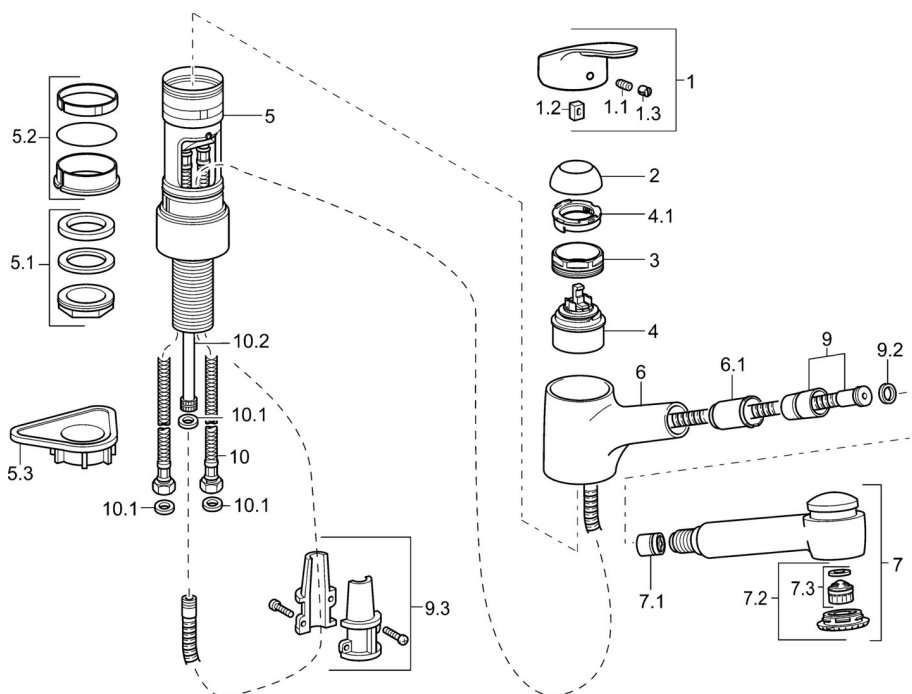

EAN: 4015474276628
static.hansa.com/01382283

- Keuken
- Eengreeps
- Wastafelmontage
- Chrom
- Draaibare uitloop, Uittrekbare uitloop, Gegoten constructie
- CASCADE® mousseur
- Hendel met warm-koud-aanduiding, Eengreeps bediend
- Doucheslang (1400 mm)
- Temperatuurbegrenzer, Temperatuurbegrenzer (achteraf instelbaar)
- \varnothing 48 mm keramisch binnenwerk voor debiet en temperatuur instelling, Terugslagklep
- Flexibele aansluitlang(en)
- Oppervlakken in contact met drinkwater bevatten minder dan 0,3% lood, Kraanhuis gemaakt van DZR messing, Oppervlakte met watercontact zonder nikkelcoating
- Ingebouwde beveiliging tegen terugstromen Voor gebruik in huis (conform DIN EN 1717)
- 2-stralig

235 mm

Terugstroom beveiliging (EN1717)

EB

Materiaal

brass

Voorschriften

EN-norm

EN 817

SP01382283

	Naam	Code
1	Hendel, L=93 mm Chrom	01880083
1.1	Schroef, M5x8, SW2.5	59904755
1.2	Joint klassiek uitloop	59904778
1.3	Sierdop Grijs	59912112
2	Kap Chrom	59912647
3	Schroefoog, M50x1, SW45	59904775
4	Binnenwerk, 4,8 eco	59904601
4.1	Hot water limiter	59904759
5.1	Bevestigingsset	59913479
5.2	Dichting	59912646
5.3	Verstevigingsplaat	59910008
6	Uitloop Chrom Stopgezet	59912721
6.1	Doorvoernippel	59912724
7	Uittrekbare bek Chrom	59912722
7.1	Terugslagklep	59905714
7.2	Filter sproeier voor handsproeier	59913878
7.3	Mousseur, M22/M24 B	59905901
9	Slangen, L=1400	59912720
9.2	Afdichtring, d 21x12x2	59912304
9.3	Retainer	59906600
10	Flexibele aansluitingen, L=600, G3/8-M10x1	59912719
10.1	Dichting, 9,5x14,4x2	59912551
10.2	Koppelingsbuisdeel, M10x1, M14x1, L=230	59912718