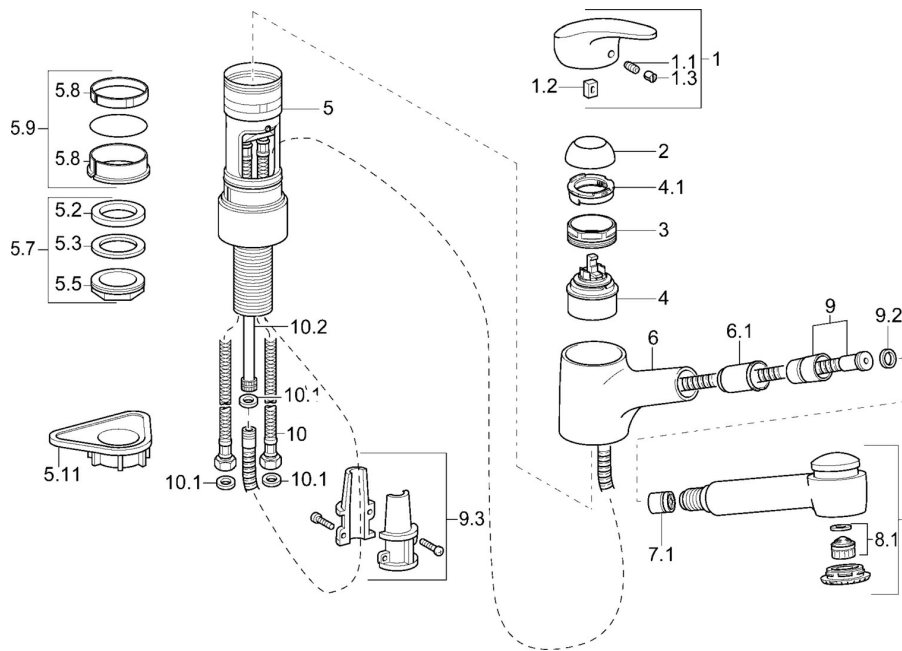

EAN: 7612158362010
static.hansa.com/0138227382

- Keuken
- Eengreeps
- Wastafelmontage
- Wit
- Draaibare uitloop, Uittrekbare uitloop
- Eengreeps bediend, Hendel met warm-koud-aanduiding
- Flexibele aansluitlang(en)
- Oppervlakken in contact met drinkwater bevatten minder dan 0,3% lood, Kraanhuis gemaakt van DZR messing, Oppervlakte met watercontact zonder nikkelcoating

Technische gegevens

Technische eigenschappen

DN-maat	DN15
Warmwatertoever	max. +70°C
Werkdruk	0.5-10 bar
Materiaal	brass

Voorschriften

EN-norm	EN 817
---------	---------------

Reserveonderdelen

SP01382273

	Naam	Code
1	Hendel, L=87 mm	59914195
1.1	Schroef, M5x8, SW2.5	59904755
1.2	Joint klassiek uitloop	59904778
1.3	Sierdop Grijs	59912112
2	Kap Chroom	59912647
3	Schroefoog, M50x1, SW45	59904775
4	Binnenwerk, 4.8 eco	59904601
4.1	Hot water limiter	59904759
5.7	Bevestigingsset, M33x1.5	59912717
5.9	Dichting	59912646
5.11	Verstevigingsplaat	59910008
6	Uitloop Chroom Stopgezet	59912721
6.1	Doorvoernippel	59912724
7	Uitrekbare bek Chroom	59912722
8.1	Mousseur, M22/M24 B	59905901
9	Slangen, L=1400	59912720
9.2	Afdichtring, d 21x12x2	59912304
9.3	Retainer	59906600
10	Flexibele aansluitingen, L=600, G3/8-M10x1	59912719
10.1	Dichting, 9,5x14,4x2	59912551
10.2	Koppelingsbuisdeel, M10x1, M14x1, L=230	59912718
N.I.	Filter sproeier voor handsproeier	59913878