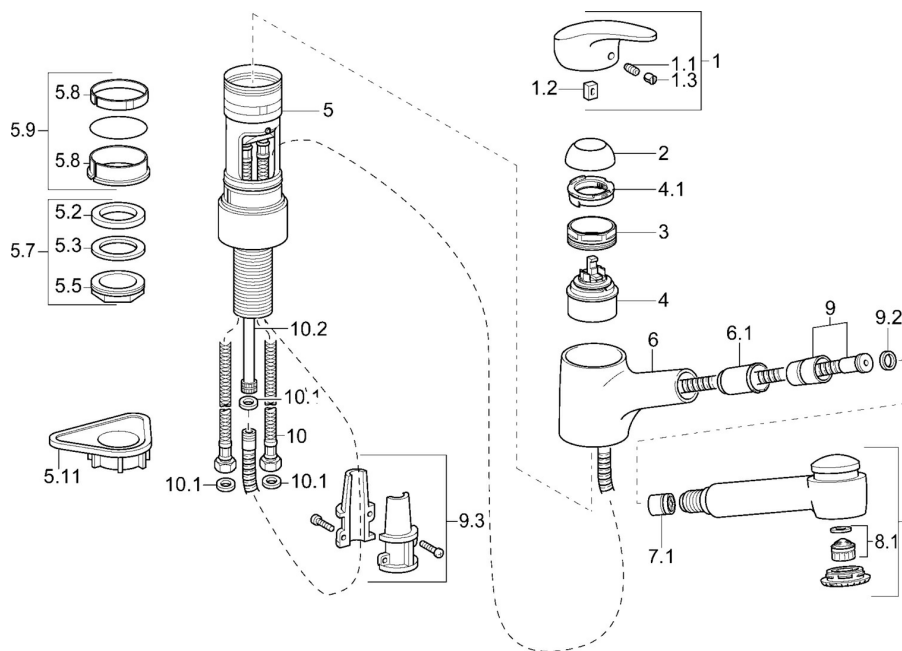

EAN: 7612158362010
static.hansa.com/0138227382

- Cucina
- Monocomando
- Montaggio d'appoggio
- Bianco
- Bocca orientabile, Bocca estraibile
- Leva/Manopola monocomando, Leva con simbolo F+C
- Collegamento con flessibili
- Corpo interno in ottone a basso contenuto di piombo < 0,3 %, Ottone DZR, Condotti acqua senza rivestimento in nichel

Dati tecnici

Caratteristiche tecniche

Misura DN (dimensione nominale)	DN15
Fornitura di acqua calda	max. +70°C
Pressione di esercizio	0.5-10 bar
Materiale	Ottone

Norme

Standard EN	EN 817
-------------	---------------

Parti di ricambio

SP01382273

	Nome	Codice
1	Leva, L=87 mm	59914195
1.1	Screw, M5x8, SW2.5	59904755
1.2	Adattatore	59904778
1.3	Tappo Grigio	59912112
2	Cappuccio Cromo	59912647
3	Vite eye, M50x1, SW45	59904775
4	Cartuccia, 4.8 eco	59904601
4.1	Hot water limiter	59904759
5.7	Set di fissaggio, M33x1.5	59912717
5.9	Kit di guarnizione	59912646
5.11	Base per fissaggio	59910008
6	Bocca Cromo Fuori produzione	59912721
6.1	Supporto per doccia	59912724
7	Bocca estraibile Cromo	59912722
8.1	Aereatore, M22/M24 B	59905901
9	Tubo flessibile, L=1400	59912720
9.2	L'anello di tenuta, d 21x12x2	59912304
9.3	Retainer	59906600
10	Cannette flessibili, L=600, G3/8-M10x1	59912719
10.1	Giunto, 9.5x14.4x2	59912551
10.2	Tubo di accoppiamento, M10x1, M14x1, L=230	59912718
N.I.		59913878