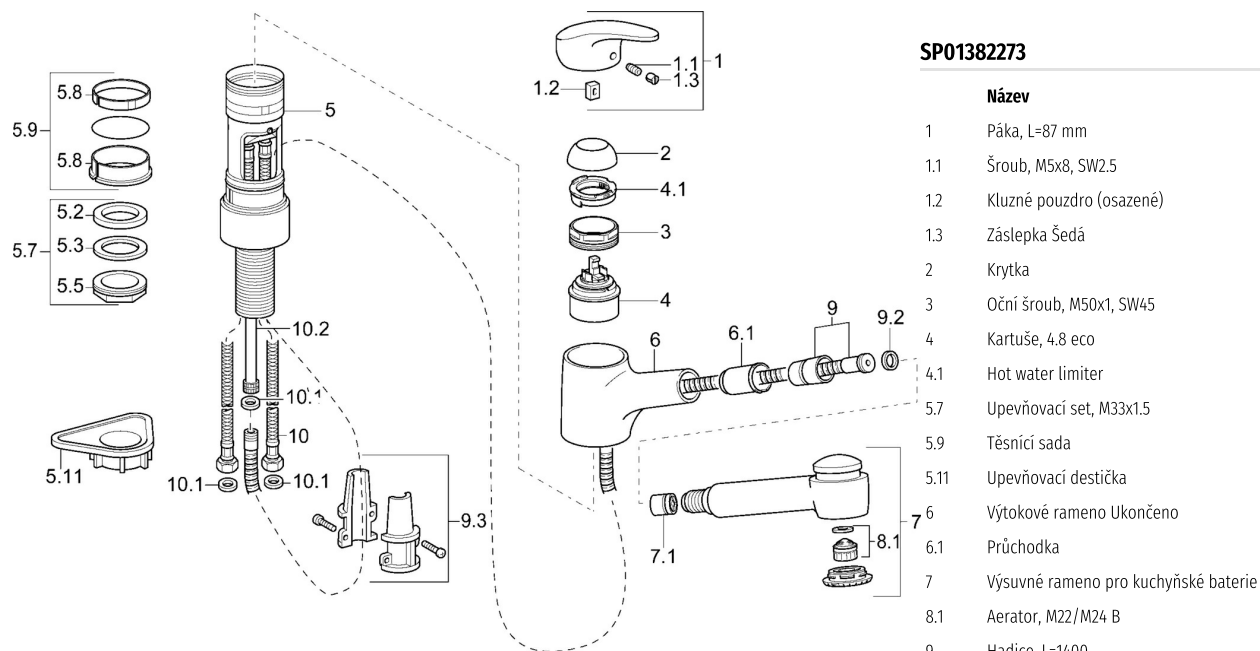

EAN: 7612158362010  
[static.hansa.com/0138227382](https://static.hansa.com/0138227382)

- Kuchyň
- Jednopáková
- Stojánková
- Bílá
- Otočné výtokové rameno, Model s vytahovací sprškou
- Jedna ovládací páka / rukojeť, Páka se symboly teplé a studené vody
- Flexibilní připojovací hadice
- Povrchy přicházející do styku s pitnou vodou obsahují méně než 0,3 % olova, Tělo baterie z mosazi DZR, Vodní cesty bez poniklování

## Technické údaje

### Technické vlastnosti

Velikost DN (jmenovitý rozměr)	<b>DN15</b>
Zdroj teplé vody	<b>max. +70°C</b>
Pracovní tlak	<b>0.5-10 bar</b>
Materiál	<b>Mosaz</b>

### SP01382273

	Název	Kód
1	Páka, L=87 mm	59914195
1.1	Šroub, M5x8, SW2.5	59904755
1.2	Kluzné pouzdro (osazené)	59904778
1.3	Záslepka Šedá	59912112
2	Krytka	59912647
3	Oční šroub, M50x1, SW45	59904775
4	Kartuše, 4.8 eco	59904601
4.1	Hot water limiter	59904759
5.7	Upevňovací set, M33x1.5	59912717
5.9	Těsnící sada	59912646
5.11	Upevňovací destička	59910008
6	Výtokové rameno Ukončeno	59912721
6.1	Průchodka	59912724
7	Výsuvné rameno pro kuchyňské baterie	59912722
7.1		
8.1	Aerator, M22/M24 B	59905901
9	Hadice, L=1400	59912720
9.2	Těsnící kroužek, d 21x12x2	59912304
9.3	Retainer	59906600
10	Flexibilní hadička, L=600, G3/8-M10x1	59912719
10.1	Těsnění, 9.5x14.4x2	59912551
10.2	Šroubení, M10x1, M14x1, L=230	59912718
N.I.	Sítka ruční sprchy	59913878