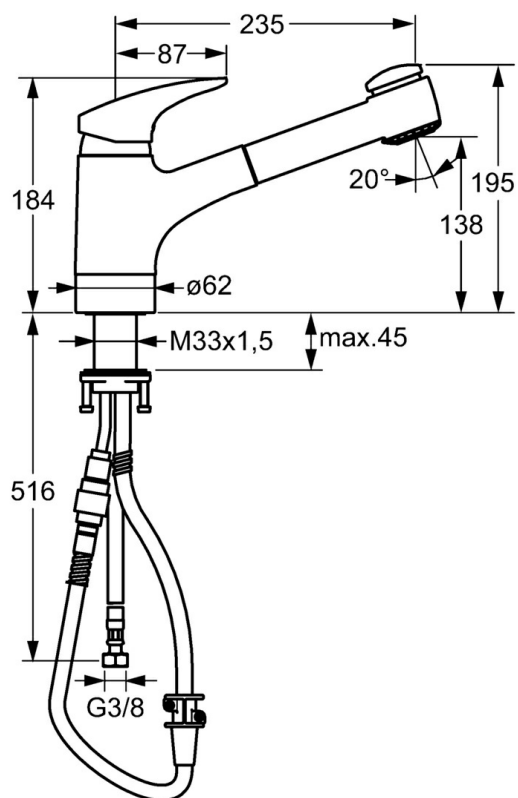

EAN: 7612158362003  
[static.hansa.com/0138227300003](http://static.hansa.com/0138227300003)

- Kuchyňa
- Jednopáková
- Stojanková
- Model s vyťahovacou sprškou
- Jedna ovládací páka / rukoväť, Páka so symbolom teplej a studenej vody
- Flexibilné pripojovacie hadičky

### Technické vlastnosti

Dodávka teplej vody	<b>max. +70°C</b>
Pracovný tlak	<b>0.5-10 bar</b>
Materiál	<b>Mosadz</b>

### SP01382273

Název	Kód
1 Ovládacia rukoväť, L=87 mm	59914195
1.1 Skrutka, M5x8, SW2.5	59904755
1.2 Klzné puzdro	59904778
1.3 Záslepka Sívá	59912112
2 Krytka	59912647
3 Očné skrutka, M50x1, SW45	59904775
4 Kartuš, 4.8 eco	59904601
4.1 Hot water limiter	59904759
5.7 Upevňovací set, M33x1.5	59912717
5.9 Tesnenie sada	59912646
5.11 Podložka	59910008
6 Výtokové rameno Ukončené	59912721
6.1 Prechodka	59912724
7 Výsuvná časť výtokového ramena drezových batérii	59912722
8.1 Aerator, M22/M24 B	59905901
9 Pripájacie hadičky, L=1400	59912720
9.2 Tesniaci krúžok, d 21x12x2	59912304
9.3 Retainer	59906600
10 Flexibilná hadička, L=600, G3/8-M10x1	59912719
10.1 Tesnenie, 9.5x14.4x2	59912551
10.2 Spojovacie potrubie, M10x1, M14x1, L=230	59912718
N.I. Filtre	59913878