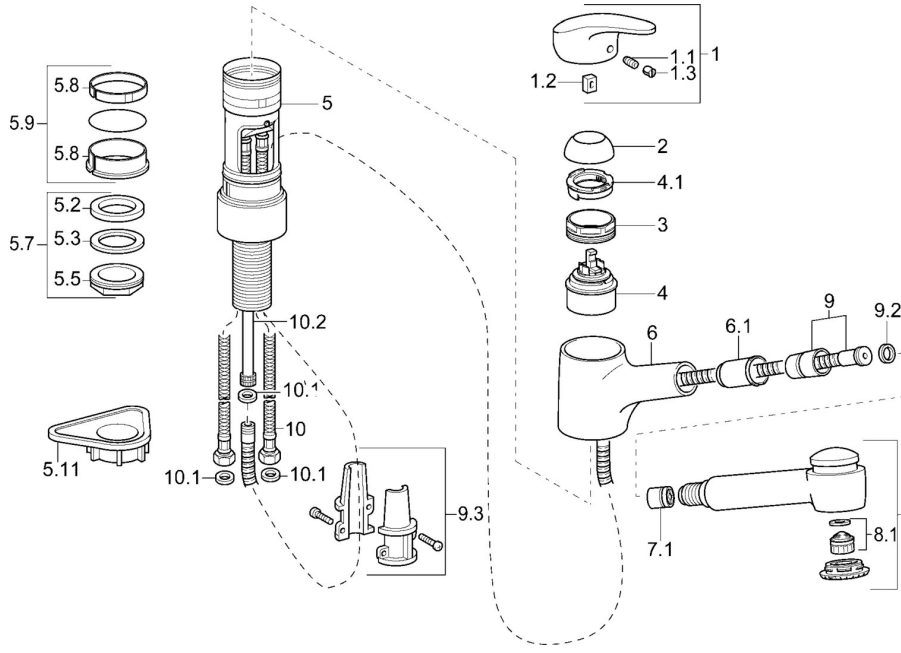

EAN: 7612158362003  
[static.hansa.com/0138227300003](http://static.hansa.com/0138227300003)

- Kuchyňa
- Jednopáková
- Stojanková
- Model s vyťahovacou sprškou
- Jedna ovládací páka / rukoväť, Páka so symbolom teplej a studenej vody
- Flexibilné pripojovacie hadičky

### Technické vlastnosti

Dodávka teplej vody	<b>max. +70°C</b>
Pracovný tlak	<b>0.5-10 bar</b>
Materiál	<b>Mosadz</b>

### SP01382273

Název	Kód
1 Ovládacia rukoväť, L=87 mm	59914195
1.1 Skrutka, M5x8, SW2.5	59904755
1.2 Klzné puzdro	59904778
1.3 Záslepka Sívá	59912112
2 Krytka	59912647
3 Očné skrutka, M50x1, SW45	59904775
4 Kartuš, 4.8 eco	59904601
4.1 Hot water limiter	59904759
5.7 Upevňovací set, M33x1.5	59912717
5.9 Tesnenie sada	59912646
5.11 Podložka	59910008
6 Výtokové rameno Ukončené	59912721
6.1 Prechodka	59912724
7 Výsuvná časť výtokového ramena drezových batérii	59912722
8.1 Aerator, M22/M24 B	59905901
9 Pripájacie hadičky, L=1400	59912720
9.2 Tesniaci krúžok, d 21x12x2	59912304
9.3 Retainer	59906600
10 Flexibilná hadička, L=600, G3/8-M10x1	59912719
10.1 Tesnenie, 9.5x14.4x2	59912551
10.2 Spojovacie potrubie, M10x1, M14x1, L=230	59912718
N.I. Filtre	59913878