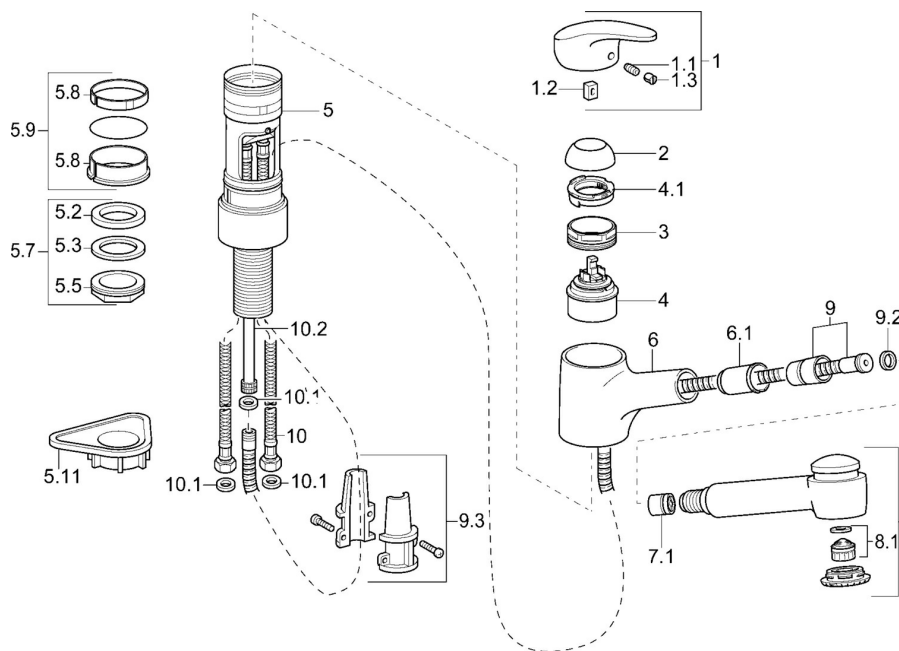

EAN: 7612158362003
static.hansa.com/0138227300003

- Keuken
- Eengreeps
- Wastafelmontage
- Uittrekbare uitloop
- Eengreeps bediend, Hendel met warm-koud-aanduiding
- Flexibele aansluitslang(en)

Technische gegevens

Technische eigenschappen

Warmwatertoevoer	max. +70°C
Werkdruk	0.5-10 bar
Materiaal	brass

Voorschriften

EN-norm	EN 817
---------	--------

Reserveonderdelen

SP01382273

	Naam	Code
1	Hendel, L=87 mm	59914195
1.1	Schroef, M5x8, SW2.5	59904755
1.2	Joint klassiek uitloop	59904778
1.3	Sierdop Grijs	59912112
2	Kap Chroom	59912647
3	Schroefoog, M50x1, SW45	59904775
4	Binnenwerk, 4.8 eco	59904601
4.1	Hot water limiter	59904759
5.7	Bevestigingsset, M33x1.5	59912717
5.9	Dichting	59912646
5.11	Verstevigingsplaat	59910008
6	Uitloop Chroom Stopgezet	59912721
6.1	Doorvoernippel	59912724
7	Uittrekbare bek Chroom	59912722
8.1	Mousseur, M22/M24 B	59905901
9	Slangen, L=1400	59912720
9.2	Afdichtring, d 21x12x2	59912304
9.3	Retainer	59906600
10	Flexibele aansluitingen, L=600, G3/8-M10x1	59912719
10.1	Dichting, 9.5x14.4x2	59912551
10.2	Koppelingsbuisdeel, M10x1, M14x1, L=230	59912718
N.I.	Filter sproeier voor handsproeier	59913878