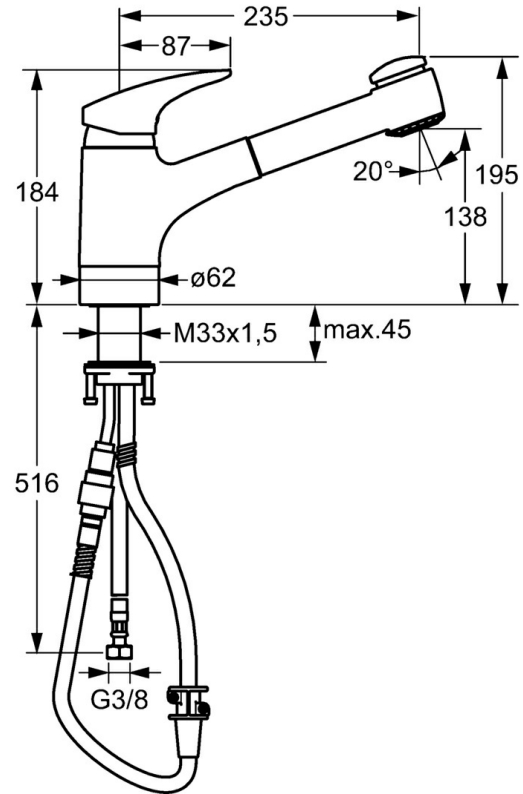

EAN: 7612158362003
static.hansa.com/0138227300003

- Keuken
- Eengreeps
- Wastafelmontage
- Uittrekbare uitloop
- Eengreeps bediend, Hendel met warm-koud-aanduiding
- Flexibele aansluitslang(en)

Technische gegevens

Technische eigenschappen

Warmwatertoevoer	max. +70°C
Werkdruk	0.5-10 bar
Materiaal	brass

Voorschriften

EN-norm	EN 817
---------	--------

Reserveonderdelen

SP01382273

	Naam	Code
1	Hendel, L=87 mm	59914195
1.1	Schroef, M5x8, SW2.5	59904755
1.2	Joint klassiek uitloop	59904778
1.3	Sierdop Grijs	59912112
2	Kap Chroom	59912647
3	Schroefoog, M50x1, SW45	59904775
4	Binnenwerk, 4.8 eco	59904601
4.1	Hot water limiter	59904759
5.7	Bevestigingsset, M33x1.5	59912717
5.9	Dichting	59912646
5.11	Verstevigingsplaat	59910008
6	Uitloop Chroom Stopgezet	59912721
6.1	Doorvoernippel	59912724
7	Uittrekbare bek Chroom	59912722
8.1	Mousseur, M22/M24 B	59905901
9	Slangen, L=1400	59912720
9.2	Afdichtring, d 21x12x2	59912304
9.3	Retainer	59906600
10	Flexibele aansluitingen, L=600, G3/8-M10x1	59912719
10.1	Dichting, 9.5x14.4x2	59912551
10.2	Koppelingsbuisdeel, M10x1, M14x1, L=230	59912718
N.I.	Filter sproeier voor handsproeier	59913878