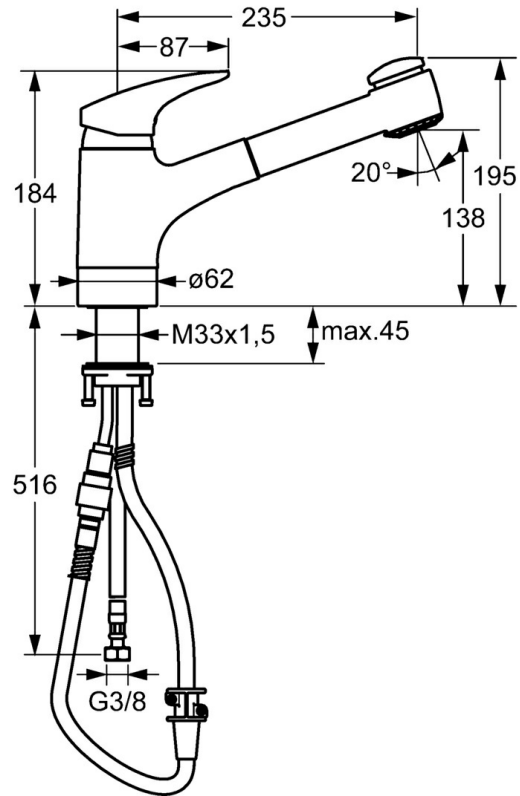

EAN: 7612158361990
static.hansa.com/01382273

- Keuken
- Eengreeps
- Wastafelmontage
- Chrom
- Draaibare uitloop, Uittrekbare uitloop
- Eengreeps bediend, Hendel met warm-koud-aanduiding
- Flexibele aansluitslang(en)
- Oppervlakken in contact met drinkwater bevatten minder dan 0,3% lood, Kraanhuis gemaakt van DZR messing, Oppervlakte met watercontact zonder nikkelcoating
- Ingebouwde beveiliging tegen terugstromen Voor gebruik in huis (conform DIN EN 1717)

Technische gegevens

Technische eigenschappen

DN-maat	DN15
Warmwatertoevoer	max. +70°C
Werkdruk	0.5-10 bar
Materiaal	brass

Voorschriften

EN-norm	EN 817
---------	---------------

Reserveonderdelen

SP01382273

	Naam	Code
1	Hendel, L=87 mm	59914195
1.1	Schroef, M5x8, SW2.5	59904755
1.2	Joint klassiek uitloop	59904778
1.3	Sierdop Grijs	59912112
2	Kap Chroom	59912647
3	Schroefoog, M50x1, SW45	59904775
4	Binnenwerk, 4.8 eco	59904601
4.1	Hot water limiter	59904759
5.7	Bevestigingsset, M33x1.5	59912717
5.9	Dichting	59912646
5.11	Verstevigingsplaat	59910008
6	Uitloop Chroom Stopgezet	59912721
6.1	Doorvoernippel	59912724
7	Uitrekbare bek Chroom	59912722
8.1	Mousseur, M22/M24 B	59905901
9	Slangen, L=1400	59912720
9.2	Afdichtring, d 21x12x2	59912304
9.3	Retainer	59906600
10	Flexibele aansluitingen, L=600, G3/8-M10x1	59912719
10.1	Dichting, 9,5x14,4x2	59912551
10.2	Koppelingsbuisdeel, M10x1, M14x1, L=230	59912718
N.I.	Filter sproeier voor handsproeier	59913878