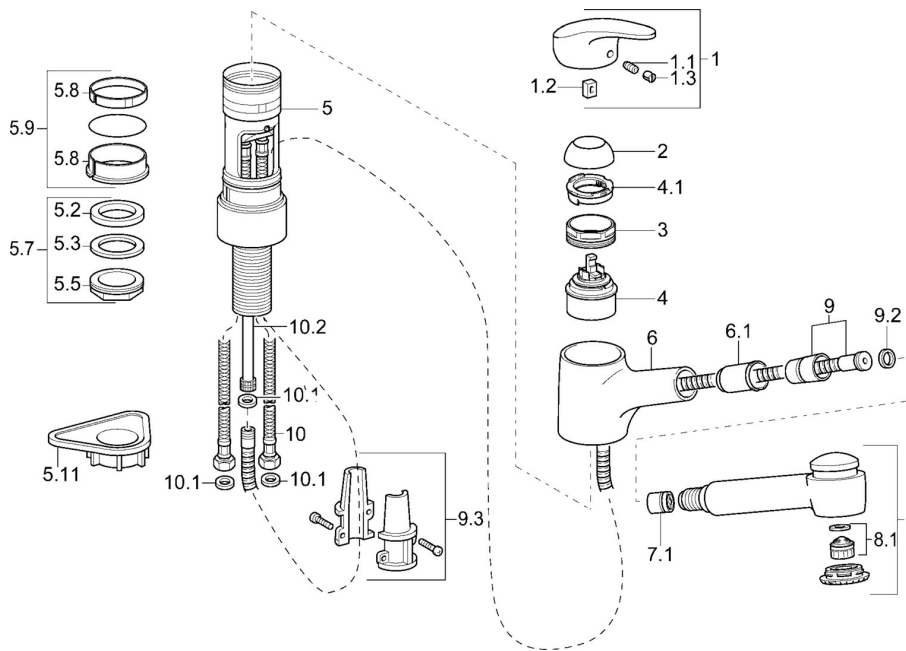

EAN: 7612158361990
static.hansa.com/01382273

- Keuken
- Eengreeps
- Wastafelmontage
- Chrom
- Draaibare uitloop, Uittrekbare uitloop
- Eengreeps bediend, Hendel met warm-koud-aanduiding
- Flexibele aansluitslang(en)
- Oppervlakken in contact met drinkwater bevatten minder dan 0,3% lood, Kraanhuis gemaakt van DZR messing, Oppervlakte met watercontact zonder nikkelcoating
- Ingebouwde beveiliging tegen terugstromen Voor gebruik in huis (conform DIN EN 1717)

Technische gegevens

Technische eigenschappen

DN-maat	DN15
Warmwatertoevoer	max. +70°C
Werkdruk	0.5-10 bar
Materiaal	brass

Voorschriften

EN-norm	EN 817
---------	---------------

Reserveonderdelen

SP01382273

	Naam	Code
1	Hendel, L=87 mm	59914195
1.1	Schroef, M5x8, SW2.5	59904755
1.2	Joint klassiek uitloop	59904778
1.3	Sierdop Grijs	59912112
2	Kap Chroom	59912647
3	Schroefoog, M50x1, SW45	59904775
4	Binnenwerk, 4.8 eco	59904601
4.1	Hot water limiter	59904759
5.7	Bevestigingsset, M33x1.5	59912717
5.9	Dichting	59912646
5.11	Verstevigingsplaat	59910008
6	Uitloop Chroom Stopgezet	59912721
6.1	Doorvoernippel	59912724
7	Uitrekbare bek Chroom	59912722
8.1	Mousseur, M22/M24 B	59905901
9	Slangen, L=1400	59912720
9.2	Afdichtring, d 21x12x2	59912304
9.3	Retainer	59906600
10	Flexibele aansluitingen, L=600, G3/8-M10x1	59912719
10.1	Dichting, 9,5x14,4x2	59912551
10.2	Koppelingsbuisdeel, M10x1, M14x1, L=230	59912718
N.I.	Filter sproeier voor handsproeier	59913878