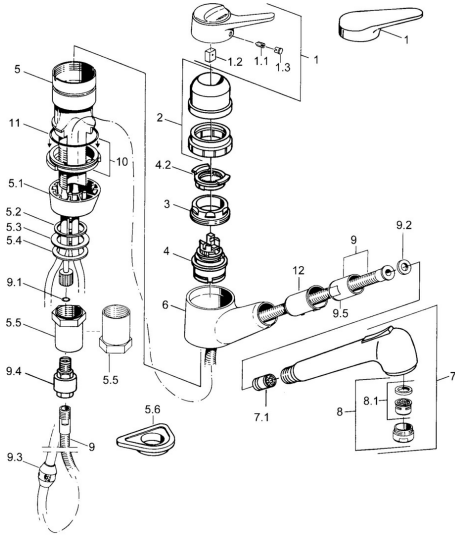

EAN: 4015474640832
static.hansa.com/0138218287

- Kuchyňa
- Jednopáková
- Stojanková
- Moka
- Model s vyťahovacou sprškou
- Jedna ovládací páka / rukoväť, Páka so symbolom teplej a studenej vody
- Spätný ventil (-y)
- Medené pripojovacie trubičky

Technické údaje

Technické vlastnosti

Dodávka teplej vody	max. +80°C
Pracovný tlak	0.5-10 bar
Spätná klapka (STN EN 1717)	EB
Materiál	Mosadz

Predpisy

Norma EN	EN 817