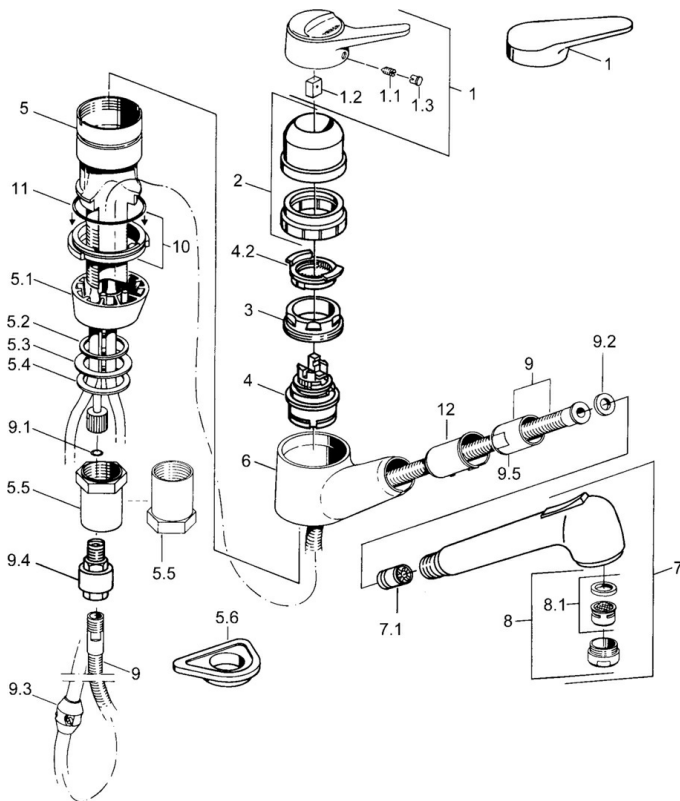

### SP01382132

|      | Názov   | Kód        |
|------|---|------------|
| 1    | Ovládacia rukoväť Biela Ukončené                                | 5990188282 |
| 1    | Ovládacia rukoväť, (-2004)                                      | 59901882   |
| 1.1  | Skrutka, M5x8, SW2.5  | 59904755   |
| 1.2  | Klzné puzdro  | 59904778   |
| 1.3  | Plug, hot/cold  | 59906705   |
| 2    | Krytka Ukončené   | 59910744   |
| 2    | Krytka Biela Ukončené   | 59910746   |
| 2    | Krytka Moka Ukončené  | 59910745   |
| 3    | Upevňovacia skrutka, M50x1, SW45                                | 59904890   |
| 4    | Kartuš, 4.8 eco   | 59904601   |
| 4.2  | Hot water limiter   | 59904759   |
| 5.1  | Support ring Ukončené   | 59905570   |
| 5.2  | Tesnenie, 41.5x33.3x2   | 59902295   |
| 5.3  | Tesnenie, 48x33.5x2   | 59902283   |
| 5.4  | Treći krúžok  | 59904893   |
| 5.5  | Skrutka, R1 Ukončené  | 59904894   |
| 5.6  | Podložka  | 59910008   |
| 6    | Hand shower arm Ukončené  | 59905172   |
| 7    | Výsuvná časť výtokového ramena drezových batérii                | 59912722   |
| 7    | Výsuvná časť výtokového ramena drezových batérii Biela Ukončené | 59905718   |
| 7    | Ručná sprcha Čierna Ukončené                                    | 59906284   |
| 7    | Ručná sprcha Ukončené   | 59910209   |
| 7.1  | Spätný ventil   | 59905714   |
| 8    | Aerator, M24x1 STD HC B   | 59905830   |
| 8.1  | Aerator, M22/M24 B  | 59905901   |
| 9    | Pripájacie hadičky, L=1500, G1/2-M14x1                          | 59905067   |
| 9.1  | O-krúžok, d 7.65x1.78   | 59902337   |
| 9.2  | Tesnenie, 18.5/12x2 Ukončené                                    | 59905070   |
| 9.3  | Counterbalance  | 59905891   |
| 9.4  | Vsuvka Ukončené   | 59910801   |
| 10   | Tesniaci krúžok Ukončené  | 59906350   |
| 11   | O-krúžok, 47.29x2.62 Ukončené                                   | 59906351   |
| N.I. | Vsuvka  | 59912074   |