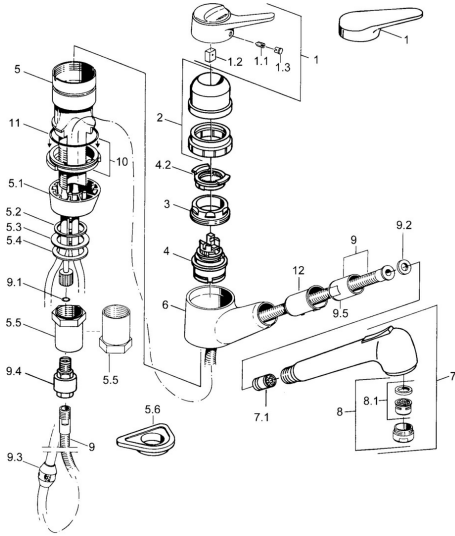

EAN: 4015474640832  
[static.hansa.com/0138218287](http://static.hansa.com/0138218287)

- Keuken
- Eengreeps
- Wastafelmontage
- Mokka
- Uittrekbare uitloop
- Eengreeps bediend, Hendel met warm-koud-aanduiding
- Terugslagklep
- Koperen aansluitpijpen

## Technische gegevens

### Technische eigenschappen

Warmwatertoevoer	<b>max. +80°C</b>
Werkdruk	<b>0.5-10 bar</b>
Terugstroom beveiliging (EN1717)	<b>EB</b>
Materiaal	<b>brass</b>

### SP01382132

	Naam	Code
1	Hendel Wit Stopgezet	5990188282
1	Hendel, (-2004) Chroom	59901882
1.1	Schroef, M5x8, SW2.5	59904755
1.2	Joint klassiek uitloop	59904778
1.3	Plug, hot/cold	59906705
2	Kap Chroom Stopgezet	59910744
2	Kap Wit Stopgezet	59910746
2	Kap Mokka Stopgezet	59910745
3	Bevestigingsschroeven, M50x1, SW45	59904890
4	Binnenwerk, 4.8 eco	59904601
4.2	Hot water limiter	59904759
5.1	Support ring Chroom Stopgezet	59905570
5.2	Dichting, 41.5x33.3x2	59902295
5.3	Dichting, 48x33.5x2	59902283
5.4	Glijring wit	59904893
5.5	Schroef, R1 Stopgezet	59904894
5.6	Verstevigingsplaat	59910008
6	Hand shower arm Chroom Stopgezet	59905172
7	Uitrekbare bek Chroom	59912722
7	Uitrekbare bek Wit Stopgezet	59905718
7	Handdouche Zwart Stopgezet	59906284
7	Handdouche Chroom Stopgezet	59910209
7.1	Terugslagklep	59905714
8	Mousseur, M24x1 STD HC B Chroom	59905830
8.1	Mousseur, M22/M24 B	59905901
9	Slangen, L=1500, G1/2-M14x1 Chroom	59905067
9.1	O-ring, d 7.65x1.78	59902337
9.2	Dichting, 18.5/12x2 Stopgezet	59905070
9.3	Counterbalance	59905891
9.4	Nippel Stopgezet	59910801
10	Borgring Stopgezet	59906350
11	O-ring, 47.29x2.62 Stopgezet	59906351
N.I.	Nippel	59912074