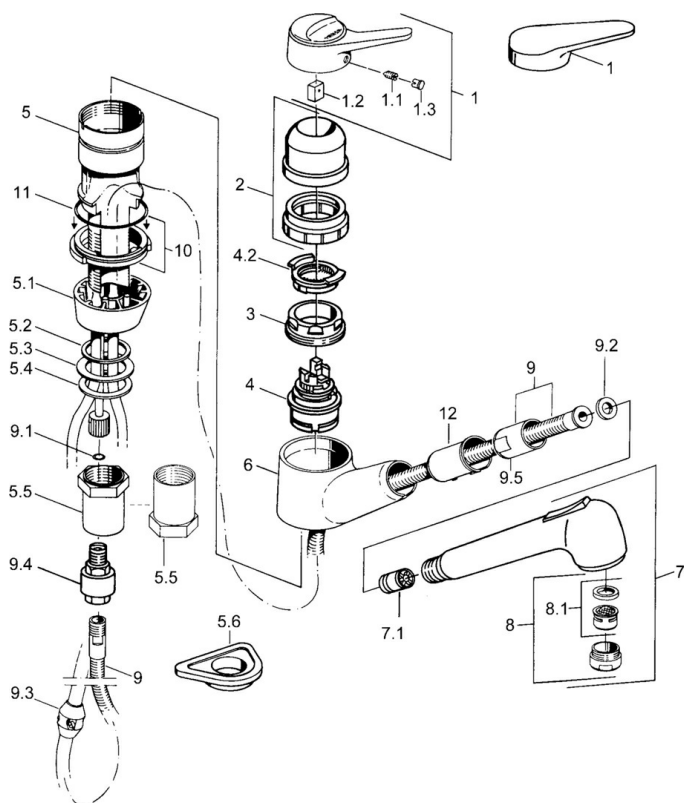

EAN: 4015474640832  
[static.hansa.com/0138218287](http://static.hansa.com/0138218287)

- Keuken
- Eengreeps
- Wastafelmontage
- Mokka
- Uittrekbare uitloop
- Eengreeps bediend, Hendel met warm-koud-aanduiding
- Terugslagklep
- Koperen aansluitpijpen

## Technische gegevens

### Technische eigenschappen

Warmwatertoevoer	<b>max. +80°C</b>
Werkdruk	<b>0.5-10 bar</b>
Terugstroom beveiliging (EN1717)	<b>EB</b>
Materiaal	<b>brass</b>

### SP01382132

	Naam	Code
1	Hendel Wit Stopgezet	5990188282
1	Hendel, (-2004) Chroom	59901882
1.1	Schroef, M5x8, SW2.5	59904755
1.2	Joint klassiek uitloop	59904778
1.3	Plug, hot/cold	59906705
2	Kap Chroom Stopgezet	59910744
2	Kap Wit Stopgezet	59910746
2	Kap Mokka Stopgezet	59910745
3	Bevestigingsschroeven, M50x1, SW45	59904890
4	Binnenwerk, 4.8 eco	59904601
4.2	Hot water limiter	59904759
5.1	Support ring Chroom Stopgezet	59905570
5.2	Dichting, 41.5x33.3x2	59902295
5.3	Dichting, 48x33.5x2	59902283
5.4	Glijring wit	59904893
5.5	Schroef, R1 Stopgezet	59904894
5.6	Verstevigingsplaat	59910008
6	Hand shower arm Chroom Stopgezet	59905172
7	Uitrekbare bek Chroom	59912722
7	Uitrekbare bek Wit Stopgezet	59905718
7	Handdouche Zwart Stopgezet	59906284
7	Handdouche Chroom Stopgezet	59910209
7.1	Terugslagklep	59905714
8	Mousseur, M24x1 STD HC B Chroom	59905830
8.1	Mousseur, M22/M24 B	59905901
9	Slangen, L=1500, G1/2-M14x1 Chroom	59905067
9.1	O-ring, d 7.65x1.78	59902337
9.2	Dichting, 18.5/12x2 Stopgezet	59905070
9.3	Counterbalance	59905891
9.4	Nippel Stopgezet	59910801
10	Borgring Stopgezet	59906350
11	O-ring, 47.29x2.62 Stopgezet	59906351
N.I.	Nippel	59912074