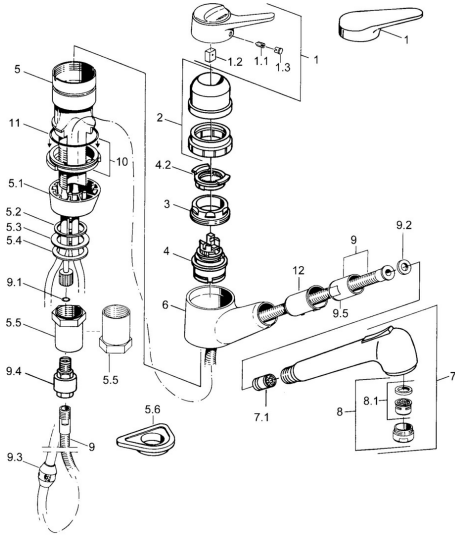

EAN: 4015474640825
static.hansa.com/0138218282

- Keuken
- Eengreeps
- Wastafelmontage
- Wit
- Uittrekbare uitloop
- Eengreeps bediend, Hendel met warm-koud-aanduiding
- Terugslagklep
- Koperen aansluitpijpen

Technische gegevens

Technische eigenschappen

Warmwatertoevoer	max. +80°C
Werkdruk	0.5-10 bar
Terugstroom beveiliging (EN1717)	EB
Materiaal	brass

Voorschriften

EN-norm	EN 817
---------	---------------

Reserveonderdelen

SP01382132

	Naam	Code
1	Hendel Wit Stopgezet	5990188282
1	Hendel, (-2004) Chroom	59901882
1.1	Schroef, M5x8, SW2.5	59904755
1.2	Joint klassiek uitloop	59904778
1.3	Plug, hot/cold	59906705
2	Kap Chroom Stopgezet	59910744
2	Kap Wit Stopgezet	59910746
2	Kap Mokka Stopgezet	59910745
3	Bevestigingsschroeven, M50x1, SW45	59904890
4	Binnenwerk, 4.8 eco	59904601
4.2	Hot water limiter	59904759
5.1	Support ring Chroom Stopgezet	59905570
5.2	Dichting, 41.5x33.3x2	59902295
5.3	Dichting, 48x33.5x2	59902283
5.4	Glijring wit	59904893
5.5	Schroef, R1 Stopgezet	59904894
5.6	Verstevigingsplaat	59910008
6	Hand shower arm Chroom Stopgezet	59905172
7	Uitrekbare bek Chroom	59912722
7	Uitrekbare bek Wit Stopgezet	59905718
7	Handdouche Zwart Stopgezet	59906284
7	Handdouche Chroom Stopgezet	59910209
7.1	Terugslagklep	59905714
8	Mousseur, M24x1 STD HC B Chroom	59905830
8.1	Mousseur, M22/M24 B	59905901
9	Slangen, L=1500, G1/2-M14x1 Chroom	59905067
9.1	O-ring, d 7.65x1.78	59902337
9.2	Dichting, 18.5/12x2 Stopgezet	59905070
9.3	Counterbalance	59905891
9.4	Nippel Stopgezet	59910801
10	Borgring Stopgezet	59906350
11	O-ring, 47.29x2.62 Stopgezet	59906351
N.I.	Nippel	59912074