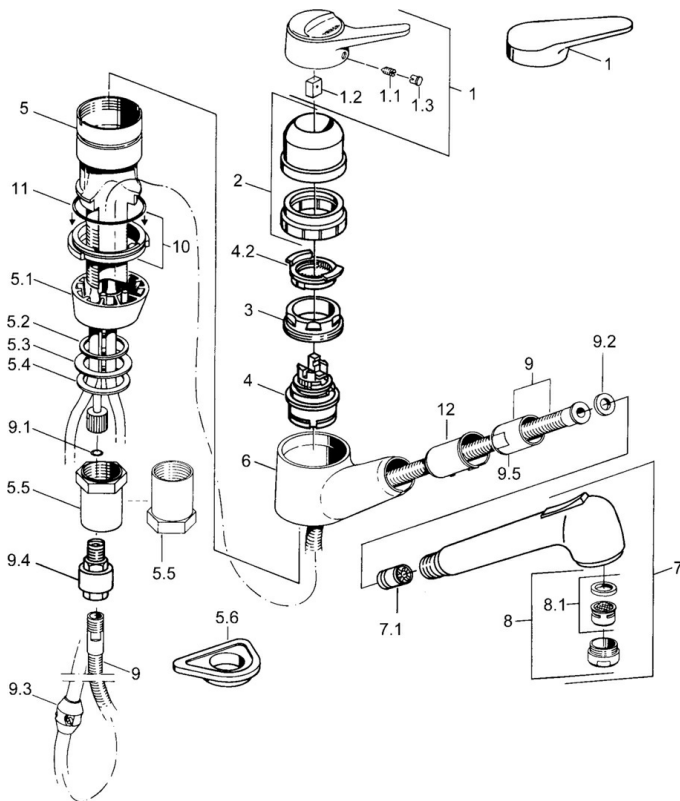

EAN: 4015474640825
static.hansa.com/0138218282

- Keuken
- Eengreeps
- Wastafelmontage
- Wit
- Uittrekbare uitloop
- Eengreeps bediend, Hendel met warm-koud-aanduiding
- Terugslagklep
- Koperen aansluitpijpen

Technische gegevens

Technische eigenschappen

Warmwatertoevoer	max. +80°C
Werkdruk	0.5-10 bar
Terugstroom beveiliging (EN1717)	EB
Materiaal	brass

Voorschriften

EN-norm	EN 817
---------	---------------

Reserveonderdelen

SP01382132

	Naam	Code
1	Hendel Wit Stopgezet	5990188282
1	Hendel, (-2004) Chroom	59901882
1.1	Schroef, M5x8, SW2.5	59904755
1.2	Joint klassiek uitloop	59904778
1.3	Plug, hot/cold	59906705
2	Kap Chroom Stopgezet	59910744
2	Kap Wit Stopgezet	59910746
2	Kap Mokka Stopgezet	59910745
3	Bevestigingsschroeven, M50x1, SW45	59904890
4	Binnenwerk, 4.8 eco	59904601
4.2	Hot water limiter	59904759
5.1	Support ring Chroom Stopgezet	59905570
5.2	Dichting, 41.5x33.3x2	59902295
5.3	Dichting, 48x33.5x2	59902283
5.4	Glijring wit	59904893
5.5	Schroef, R1 Stopgezet	59904894
5.6	Verstevigingsplaat	59910008
6	Hand shower arm Chroom Stopgezet	59905172
7	Uitrekbare bek Chroom	59912722
7	Uitrekbare bek Wit Stopgezet	59905718
7	Handdouche Zwart Stopgezet	59906284
7	Handdouche Chroom Stopgezet	59910209
7.1	Terugslagklep	59905714
8	Mousseur, M24x1 STD HC B Chroom	59905830
8.1	Mousseur, M22/M24 B	59905901
9	Slangen, L=1500, G1/2-M14x1 Chroom	59905067
9.1	O-ring, d 7.65x1.78	59902337
9.2	Dichting, 18.5/12x2 Stopgezet	59905070
9.3	Counterbalance	59905891
9.4	Nippel Stopgezet	59910801
10	Borgring Stopgezet	59906350
11	O-ring, 47.29x2.62 Stopgezet	59906351
N.I.	Nippel	59912074