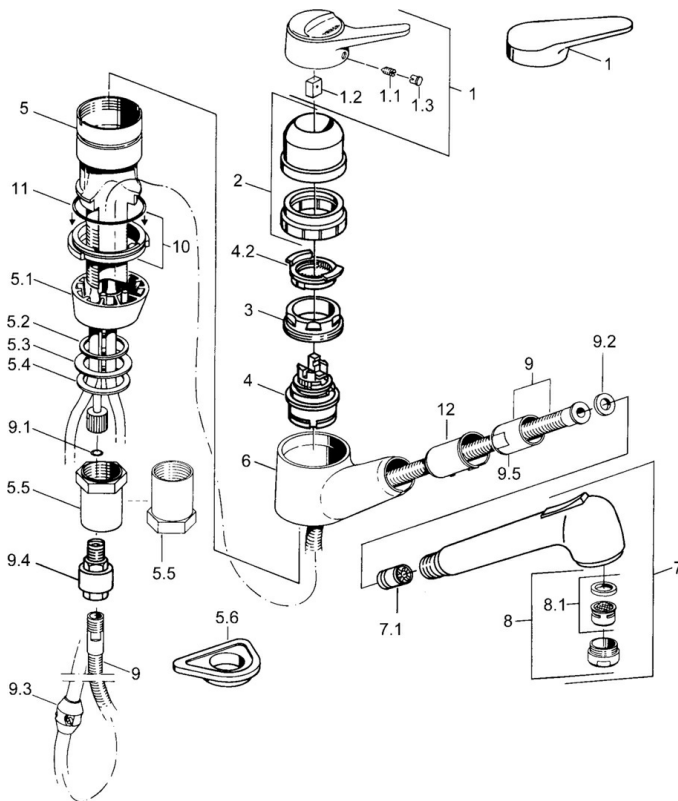

EAN: 4015474640825  
[static.hansa.com/0138218282](http://static.hansa.com/0138218282)

- Küche
- Einhebelmischer
- Standmontage
- Weiss
- Ausziehbarer Auslauf
- Einhandbedienhebel/Griff, Hebel mit W+K-Kennzeichnung
- Rückflussverhinderer
- Anschluss über Kupferrohre

## Technische Daten

### Technische Eigenschaften

Warmwasserversorgung	<b>max. +80°C</b>
Arbeitsdruck	<b>0.5-10 bar</b>
Sicherungseinrichtung (EN1717)	<b>EB</b>
Werkstoff	<b>Messing</b>

### SP01382132

	Name	Art.-Nr.
1	Hebel Weiss Ausgelaufen	5990188282
1	Hebel, (-2004)	59901882
1.1	Schraube, M5x8, SW2.5	59904755
1.2	Kunststoffadapter	59904778
1.3	Blindstopfen, hot/cold	59906705
2	Abdeckkappe Ausgelaufen	59910744
2	Abdeckkappe Weiss Ausgelaufen	59910746
2	Abdeckkappe Mocca Ausgelaufen	59910745
3	Befestigungsschraube, M50x1, SW45	59904890
4	Kartusche, 4,8 eco	59904601
4.2	Warmwasser Begrenzer	59904759
5.1	Stützring Ausgelaufen	59905570
5.2	Dichtung, 41,5x33,3x2	59902295
5.3	Dichtung, 48x33,5x2	59902283
5.4	Gleitring	59904893
5.5	Schraube, R1 Ausgelaufen	59904894
5.6	PVC-Befestigungsplatte	59910008
6	Handbrause Arm Ausgelaufen	59905172
7	Ausziehbarer Auslauf	59912722
7	Ausziehbarer Auslauf Weiss Ausgelaufen	59905718
7	Handbrause Schwarz Ausgelaufen	59906284
7	Handbrause Ausgelaufen	59910209
7.1	Rückschlagventil	59905714
8	Luftsprudler, M24x1 STD HC B	59905830
8.1	Luftsprudler, M22/M24 B	59905901
9	Schlauch, L=1500, G1/2-M14x1	59905067
9.1	O-Ring, d 7.65x1.78	59902337
9.2	Dichtung, 18,5/12x2 Ausgelaufen	59905070
9.3	Gegengewicht	59905891
9.4	Nippel Ausgelaufen	59910801
10	Dichtung Ausgelaufen	59906350
11	O-Ring, 47,29x2,62 Ausgelaufen	59906351
N.I.	Nippel	59912074