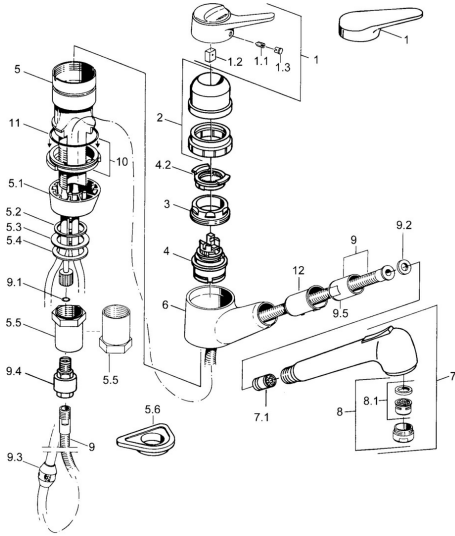

EAN: 4015474640825  
[static.hansa.com/0138218282](http://static.hansa.com/0138218282)

- Küche
- Einhebelmischer
- Standmontage
- Weiss
- Ausziehbarer Auslauf
- Einhandbedienhebel/Griff, Hebel mit W+K-Kennzeichnung
- Rückflussverhinderer
- Anschluss über Kupferrohre

## Technische Daten

### Technische Eigenschaften

Warmwasserversorgung	<b>max. +80°C</b>
Arbeitsdruck	<b>0.5-10 bar</b>
Sicherungseinrichtung (EN1717)	<b>EB</b>
Werkstoff	<b>Messing</b>

### SP01382132

	Name	Art.-Nr.
1	Hebel Weiss Ausgelaufen	5990188282
1	Hebel, (-2004)	59901882
1.1	Schraube, M5x8, SW2.5	59904755
1.2	Kunststoffadapter	59904778
1.3	Blindstopfen, hot/cold	59906705
2	Abdeckkappe Ausgelaufen	59910744
2	Abdeckkappe Weiss Ausgelaufen	59910746
2	Abdeckkappe Mocca Ausgelaufen	59910745
3	Befestigungsschraube, M50x1, SW45	59904890
4	Kartusche, 4,8 eco	59904601
4.2	Warmwasser Begrenzer	59904759
5.1	Stützring Ausgelaufen	59905570
5.2	Dichtung, 41,5x33,3x2	59902295
5.3	Dichtung, 48x33,5x2	59902283
5.4	Gleitring	59904893
5.5	Schraube, R1 Ausgelaufen	59904894
5.6	PVC-Befestigungsplatte	59910008
6	Handbrause Arm Ausgelaufen	59905172
7	Ausziehbarer Auslauf	59912722
7	Ausziehbarer Auslauf Weiss Ausgelaufen	59905718
7	Handbrause Schwarz Ausgelaufen	59906284
7	Handbrause Ausgelaufen	59910209
7.1	Rückschlagventil	59905714
8	Luftsprudler, M24x1 STD HC B	59905830
8.1	Luftsprudler, M22/M24 B	59905901
9	Schlauch, L=1500, G1/2-M14x1	59905067
9.1	O-Ring, d 7.65x1.78	59902337
9.2	Dichtung, 18,5/12x2 Ausgelaufen	59905070
9.3	Gegengewicht	59905891
9.4	Nippel Ausgelaufen	59910801
10	Dichtung Ausgelaufen	59906350
11	O-Ring, 47,29x2,62 Ausgelaufen	59906351
N.I.	Nippel	59912074