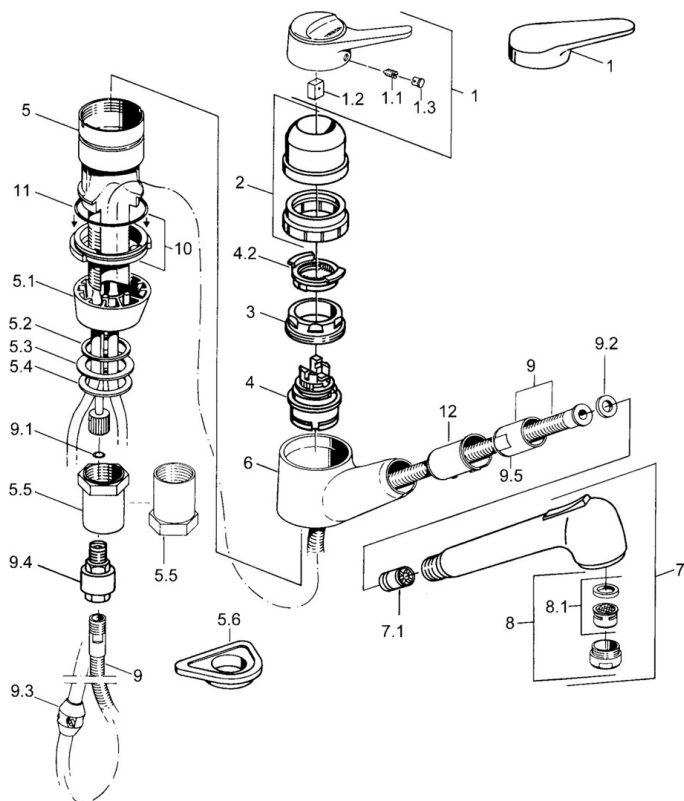

EAN: 4015474641853  
[static.hansa.com/01382182](http://static.hansa.com/01382182)

- Kuchyňa
- Jednopaková
- Stojanková
- Chróm
- Model s vyťahovacou sprškou
- Jedna ovládací páka / rukoväť, Páka so symbolom teplej a studenej vody
- Spätný ventil (-y)
- Medené pripojovacie trubičky

### SP01382132

	Názov	Kód
1	Ovládacia rukoväť Biela Ukončené	5990188282
1	Ovládacia rukoväť, (-2004)	59901882
1.1	Skrutka, M5x8, SW2.5	59904755
1.2	Klzné puzdro	59904778
1.3	Plug, hot/cold	59906705
2	Krytka Ukončené	59910744
2	Krytka Biela Ukončené	59910746
2	Krytka Moka Ukončené	59910745
3	Upevňovacia skrutka, M50x1, SW45	59904890
4	Kartuš, 4.8 eco	59904601
4.2	Hot water limiter	59904759
5.1	Support ring Ukončené	59905570
5.2	Tesnenie, 41.5x33.3x2	59902295
5.3	Tesnenie, 48x33.5x2	59902283
5.4	Treći krúžok	59904893
5.5	Skrutka, R1 Ukončené	59904894
5.6	Podložka	59910008
6	Hand shower arm Ukončené	59905172
7	Výsuvná časť výtokového ramena drezových batérii	59912722
7	Výsuvná časť výtokového ramena drezových batérii Biela Ukončené	59905718
7	Ručná sprcha Čierna Ukončené	59906284
7	Ručná sprcha Ukončené	59910209
7.1	Spätný ventil	59905714
8	Aerator, M24x1 STD HC B	59905830
8.1	Aerator, M22/M24 B	59905901
9	Pripájacie hadičky, L=1500, G1/2-M14x1	59905067
9.1	O-krúžok, d 7.65x1.78	59902337
9.2	Tesnenie, 18.5/12x2 Ukončené	59905070
9.3	Counterbalance	59905891
9.4	Vsuvka Ukončené	59910801
10	Tesniaci krúžok Ukončené	59906350
11	O-krúžok, 47.29x2.62 Ukončené	59906351
N.I.	Vsuvka	59912074