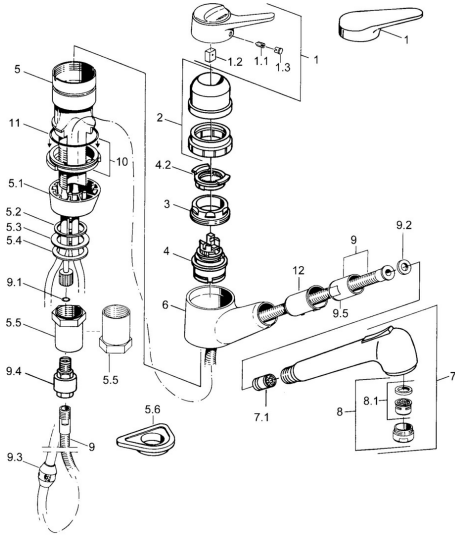

EAN: 4015474641853  
[static.hansa.com/01382182](http://static.hansa.com/01382182)

- Kuchyňa
- Jednopaková
- Stojanková
- Chróm
- Model s vyťahovacou sprškou
- Jedna ovládací páka / rukoväť, Páka so symbolom teplej a studenej vody
- Spätný ventil (-y)
- Medené pripojovacie trubičky

### Technické vlastnosti

Dodávka teplej vody	<b>max. +80°C</b>
Pracovný tlak	<b>0.5-10 bar</b>
Spätná klapka (STN EN 1717)	<b>EB</b>
Materiál	<b>Mosadz</b>

### SP01382132

	Názov	Kód
1	Ovládacia rukoväť Biela Ukončené	5990188282
1	Ovládacia rukoväť, (-2004)	59901882
1.1	Skrutka, M5x8, SW2.5	59904755
1.2	Klzné puzdro	59904778
1.3	Plug, hot/cold	59906705
2	Krytka Ukončené	59910744
2	Krytka Biela Ukončené	59910746
2	Krytka Moka Ukončené	59910745
3	Upevňovacia skrutka, M50x1, SW45	59904890
4	Kartuš, 4.8 eco	59904601
4.2	Hot water limiter	59904759
5.1	Support ring Ukončené	59905570
5.2	Tesnenie, 41.5x33.3x2	59902295
5.3	Tesnenie, 48x33.5x2	59902283
5.4	Treći krúžok	59904893
5.5	Skrutka, R1 Ukončené	59904894
5.6	Podložka	59910008
6	Hand shower arm Ukončené	59905172
7	Výsuvná časť výtokového ramena drezových batérii	59912722
7	Výsuvná časť výtokového ramena drezových batérii Biela Ukončené	59905718
7	Ručná sprcha Čierna Ukončené	59906284
7	Ručná sprcha Ukončené	59910209
7.1	Spätný ventil	59905714
8	Aerator, M24x1 STD HC B	59905830
8.1	Aerator, M22/M24 B	59905901
9	Pripájacie hadičky, L=1500, G1/2-M14x1	59905067
9.1	O-krúžok, d 7.65x1.78	59902337
9.2	Tesnenie, 18.5/12x2 Ukončené	59905070
9.3	Counterbalance	59905891
9.4	Vsuvka Ukončené	59910801
10	Tesniaci krúžok Ukončené	59906350
11	O-krúžok, 47.29x2.62 Ukončené	59906351
N.I.	Vsuvka	59912074