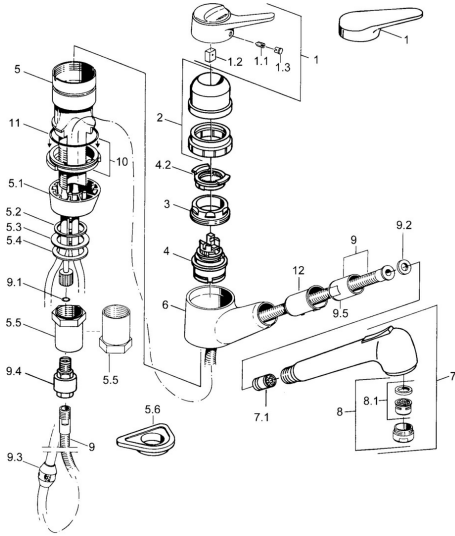

EAN: 4015474641853
static.hansa.com/01382182

- Keuken
- Eengreeps
- Wastafelmontage
- Chrom
- Uittrekbare uitloop
- Eengreeps bediend, Hendel met warm-koud-aanduiding
- Terugslagklep
- Koperen aansluitpijpen

Technische gegevens

Technische eigenschappen

Warmwatertoevoer	max. +80°C
Werkdruk	0.5-10 bar
Terugstroom beveiliging (EN1717)	EB
Materiaal	brass

Voorschriften

EN-norm	EN 817
---------	---------------

Reserveonderdelen

SP01382132

	Naam	Code
1	Hendel Wit Stopgezet	5990188282
1	Hendel, (-2004) Chroom	59901882
1.1	Schroef, M5x8, SW2.5	59904755
1.2	Joint klassiek uitloop	59904778
1.3	Plug, hot/cold	59906705
2	Kap Chroom Stopgezet	59910744
2	Kap Wit Stopgezet	59910746
2	Kap Mokka Stopgezet	59910745
3	Bevestigingsschroeven, M50x1, SW45	59904890
4	Binnenwerk, 4.8 eco	59904601
4.2	Hot water limiter	59904759
5.1	Support ring Chroom Stopgezet	59905570
5.2	Dichting, 41.5x33.3x2	59902295
5.3	Dichting, 48x33.5x2	59902283
5.4	Glijring wit	59904893
5.5	Schroef, R1 Stopgezet	59904894
5.6	Verstevigingsplaat	59910008
6	Hand shower arm Chroom Stopgezet	59905172
7	Uitrekbare bek Chroom	59912722
7	Uitrekbare bek Wit Stopgezet	59905718
7	Handdouche Zwart Stopgezet	59906284
7	Handdouche Chroom Stopgezet	59910209
7.1	Terugslagklep	59905714
8	Mousseur, M24x1 STD HC B Chroom	59905830
8.1	Mousseur, M22/M24 B	59905901
9	Slangen, L=1500, G1/2-M14x1 Chroom	59905067
9.1	O-ring, d 7.65x1.78	59902337
9.2	Dichting, 18.5/12x2 Stopgezet	59905070
9.3	Counterbalance	59905891
9.4	Nippel Stopgezet	59910801
10	Borgring Stopgezet	59906350
11	O-ring, 47.29x2.62 Stopgezet	59906351
N.I.	Nippel	59912074