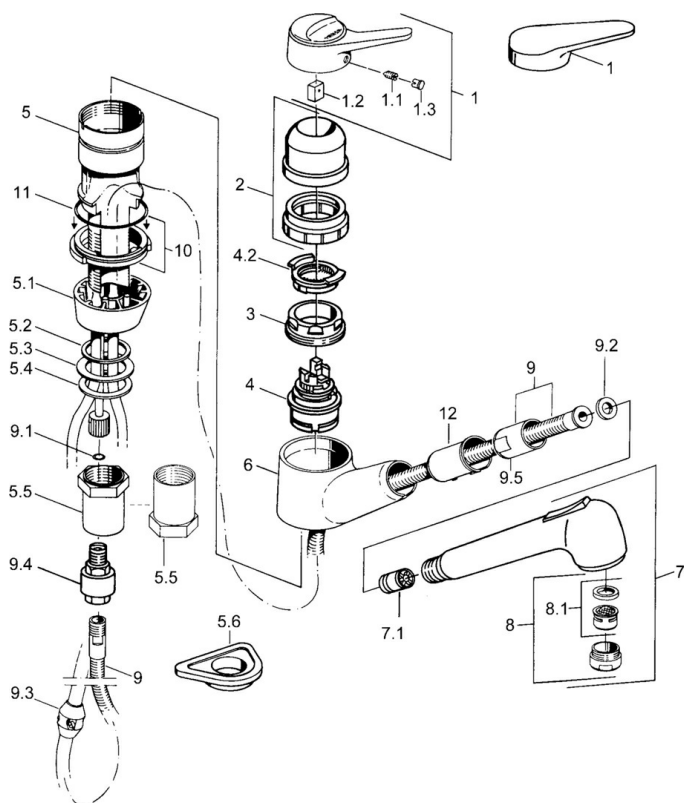

EAN: 4015474641853
static.hansa.com/01382182

- Keuken
- Eengreeps
- Wastafelmontage
- Chrom
- Uittrekbare uitloop
- Eengreeps bediend, Hendel met warm-koud-aanduiding
- Terugslagklep
- Koperen aansluitpijpen

Technische gegevens

Technische eigenschappen

Warmwatertoevoer	max. +80°C
Werkdruk	0.5-10 bar
Terugstroom beveiliging (EN1717)	EB
Materiaal	brass

Voorschriften

EN-norm	EN 817
---------	---------------

Reserveonderdelen

SP01382132

	Naam	Code
1	Hendel Wit Stopgezet	5990188282
1	Hendel, (-2004) Chroom	59901882
1.1	Schroef, M5x8, SW2.5	59904755
1.2	Joint klassiek uitloop	59904778
1.3	Plug, hot/cold	59906705
2	Kap Chroom Stopgezet	59910744
2	Kap Wit Stopgezet	59910746
2	Kap Mokka Stopgezet	59910745
3	Bevestigingsschroeven, M50x1, SW45	59904890
4	Binnenwerk, 4.8 eco	59904601
4.2	Hot water limiter	59904759
5.1	Support ring Chroom Stopgezet	59905570
5.2	Dichting, 41.5x33.3x2	59902295
5.3	Dichting, 48x33.5x2	59902283
5.4	Glijring wit	59904893
5.5	Schroef, R1 Stopgezet	59904894
5.6	Verstevigingsplaat	59910008
6	Hand shower arm Chroom Stopgezet	59905172
7	Uitrekbare bek Chroom	59912722
7	Uitrekbare bek Wit Stopgezet	59905718
7	Handdouche Zwart Stopgezet	59906284
7	Handdouche Chroom Stopgezet	59910209
7.1	Terugslagklep	59905714
8	Mousseur, M24x1 STD HC B Chroom	59905830
8.1	Mousseur, M22/M24 B	59905901
9	Slangen, L=1500, G1/2-M14x1 Chroom	59905067
9.1	O-ring, d 7.65x1.78	59902337
9.2	Dichting, 18.5/12x2 Stopgezet	59905070
9.3	Counterbalance	59905891
9.4	Nippel Stopgezet	59910801
10	Borgring Stopgezet	59906350
11	O-ring, 47.29x2.62 Stopgezet	59906351
N.I.	Nippel	59912074