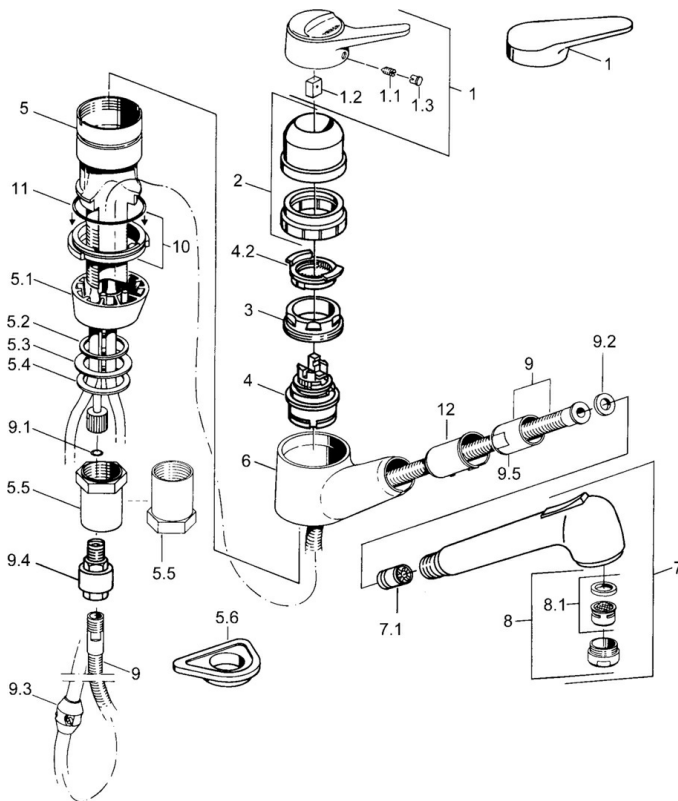

EAN: 4015474641853  
[static.hansa.com/01382182](http://static.hansa.com/01382182)

- Küche
- Einhebelmischer
- Standmontage
- Chrom
- Ausziehbarer Auslauf
- Einhandbedienhebel/Griff, Hebel mit W+K-Kennzeichnung
- Rückflussverhinderer
- Anschluss über Kupferrohre

## Technische Daten

### Technische Eigenschaften

Warmwasserversorgung	<b>max. +80°C</b>
Arbeitsdruck	<b>0.5-10 bar</b>
Sicherungseinrichtung (EN1717)	<b>EB</b>
Werkstoff	<b>Messing</b>

### SP01382132

	Name	Art.-Nr.
1	Hebel Weiss Ausgelaufen	5990188282
1	Hebel, (-2004)	59901882
1.1	Schraube, M5x8, SW2.5	59904755
1.2	Kunststoffadapter	59904778
1.3	Blindstopfen, hot/cold	59906705
2	Abdeckkappe Ausgelaufen	59910744
2	Abdeckkappe Weiss Ausgelaufen	59910746
2	Abdeckkappe Mocca Ausgelaufen	59910745
3	Befestigungsschraube, M50x1, SW45	59904890
4	Kartusche, 4,8 eco	59904601
4.2	Warmwasser Begrenzer	59904759
5.1	Stützring Ausgelaufen	59905570
5.2	Dichtung, 41,5x33,3x2	59902295
5.3	Dichtung, 48x33,5x2	59902283
5.4	Gleitring	59904893
5.5	Schraube, R1 Ausgelaufen	59904894
5.6	PVC-Befestigungsplatte	59910008
6	Handbrause Arm Ausgelaufen	59905172
7	Ausziehbarer Auslauf	59912722
7	Ausziehbarer Auslauf Weiss Ausgelaufen	59905718
7	Handbrause Schwarz Ausgelaufen	59906284
7	Handbrause Ausgelaufen	59910209
7.1	Rückschlagventil	59905714
8	Luftsprudler, M24x1 STD HC B	59905830
8.1	Luftsprudler, M22/M24 B	59905901
9	Schlauch, L=1500, G1/2-M14x1	59905067
9.1	O-Ring, d 7,65x1,78	59902337
9.2	Dichtung, 18,5/12x2 Ausgelaufen	59905070
9.3	Gegengewicht	59905891
9.4	Nippel Ausgelaufen	59910801
10	Dichtung Ausgelaufen	59906350
11	O-Ring, 47,29x2,62 Ausgelaufen	59906351
N.I.	Nippel	59912074