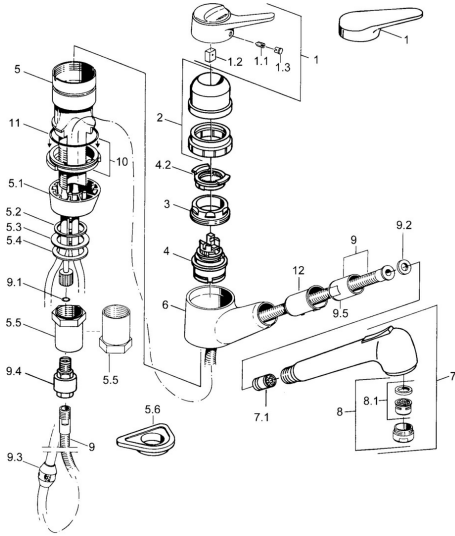

EAN: 4015474641853  
[static.hansa.com/01382182](http://static.hansa.com/01382182)

- Küche
- Einhebelmischer
- Standmontage
- Chrom
- Ausziehbarer Auslauf
- Einhandbedienhebel/Griff, Hebel mit W+K-Kennzeichnung
- Rückflussverhinderer
- Anschluss über Kupferrohre

## Technische Daten

### Technische Eigenschaften

Warmwasserversorgung	<b>max. +80°C</b>
Arbeitsdruck	<b>0.5-10 bar</b>
Sicherungseinrichtung (EN1717)	<b>EB</b>
Werkstoff	<b>Messing</b>

### SP01382132

	Name	Art.-Nr.
1	Hebel Weiss Ausgelaufen	5990188282
1	Hebel, (-2004)	59901882
1.1	Schraube, M5x8, SW2.5	59904755
1.2	Kunststoffadapter	59904778
1.3	Blindstopfen, hot/cold	59906705
2	Abdeckkappe Ausgelaufen	59910744
2	Abdeckkappe Weiss Ausgelaufen	59910746
2	Abdeckkappe Mocca Ausgelaufen	59910745
3	Befestigungsschraube, M50x1, SW45	59904890
4	Kartusche, 4,8 eco	59904601
4.2	Warmwasser Begrenzer	59904759
5.1	Stützring Ausgelaufen	59905570
5.2	Dichtung, 41,5x33,3x2	59902295
5.3	Dichtung, 48x33,5x2	59902283
5.4	Gleitring	59904893
5.5	Schraube, R1 Ausgelaufen	59904894
5.6	PVC-Befestigungsplatte	59910008
6	Handbrause Arm Ausgelaufen	59905172
7	Ausziehbarer Auslauf	59912722
7	Ausziehbarer Auslauf Weiss Ausgelaufen	59905718
7	Handbrause Schwarz Ausgelaufen	59906284
7	Handbrause Ausgelaufen	59910209
7.1	Rückschlagventil	59905714
8	Luftsprudler, M24x1 STD HC B	59905830
8.1	Luftsprudler, M22/M24 B	59905901
9	Schlauch, L=1500, G1/2-M14x1	59905067
9.1	O-Ring, d 7,65x1,78	59902337
9.2	Dichtung, 18,5/12x2 Ausgelaufen	59905070
9.3	Gegengewicht	59905891
9.4	Nippel Ausgelaufen	59910801
10	Dichtung Ausgelaufen	59906350
11	O-Ring, 47,29x2,62 Ausgelaufen	59906351
N.I.	Nippel	59912074