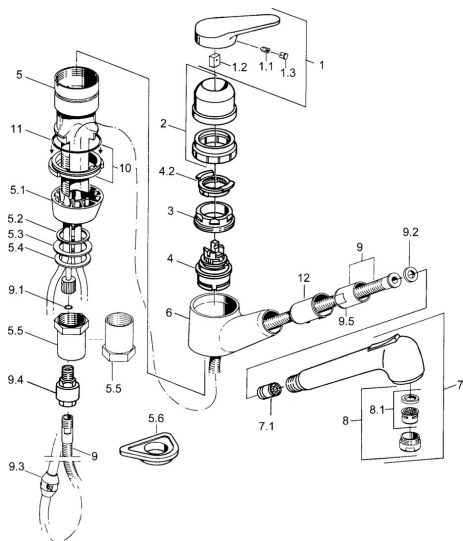

EAN: 4015474641754  
[static.hansa.com/01382162](http://static.hansa.com/01382162)

- Kuchyňa
- Jednopáková
- Stojanková
- Chróm
- Model s vyťahovacou sprškou
- Jedna ovládací páka / rukoväť, Páka so symbolom teplej a studenej vody
- Spätný ventil (-y)
- Medené pripojovacie trubičky

### Technické vlastnosti

Dodávka teplej vody	<b>max. +80°C</b>
Pracovný tlak	<b>0.5-10 bar</b>
Spätná klapka (STN EN 1717)	<b>EB</b>
Materiál	<b>Mosadz</b>

### SP01382132

	Názov	Kód
1	Ovládacia rukoväť Biela Ukončené	5990188282
1	Ovládacia rukoväť, (-2004)	59901882
1.1	Skrutka, M5x8, SW2.5	59904755
1.2	Klzné puzdro	59904778
1.3	Plug, hot/cold	59906705
2	Krytka Ukončené	59910744
2	Krytka Biela Ukončené	59910746
2	Krytka Moka Ukončené	59910745
3	Upevňovacia skrutka, M50x1, SW45	59904890
4	Kartuš, 4.8 eco	59904601
4.2	Hot water limiter	59904759
5.1	Support ring Ukončené	59905570
5.2	Tesnenie, 41.5x33.3x2	59902295
5.3	Tesnenie, 48x33.5x2	59902283
5.4	Treći krúžok	59904893
5.5	Skrutka, R1 Ukončené	59904894
5.6	Podložka	59910008
6	Hand shower arm Ukončené	59905172
7	Výsuvná časť výtokového ramena drezových batérii	59912722
7	Výsuvná časť výtokového ramena drezových batérii Biela Ukončené	59905718
7	Ručná sprcha Čierna Ukončené	59906284
7	Ručná sprcha Ukončené	59910209
7.1	Spätný ventil	59905714
8	Aerator, M24x1 STD HC B	59905830
8.1	Aerator, M22/M24 B	59905901
9	Pripájacie hadičky, L=1500, G1/2-M14x1	59905067
9.1	O-krúžok, d 7.65x1.78	59902337
9.2	Tesnenie, 18.5/12x2 Ukončené	59905070
9.3	Counterbalance	59905891
9.4	Vsuvka Ukončené	59910801
10	Tesniaci krúžok Ukončené	59906350
11	O-krúžok, 47.29x2.62 Ukončené	59906351
N.I.	Vsuvka	59912074