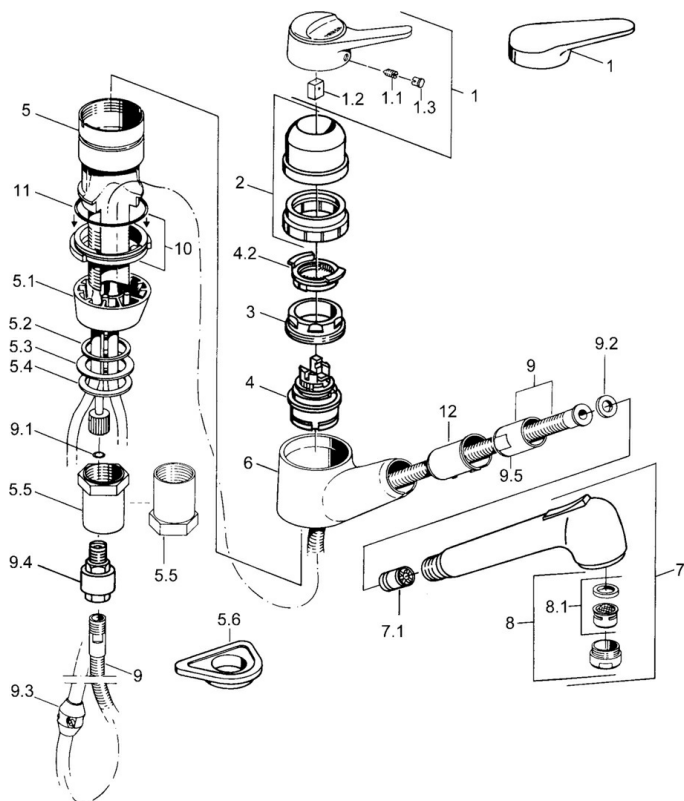

EAN: 4015474641754  
[static.hansa.com/01382162](http://static.hansa.com/01382162)

- Kuchyňa
- Jednopáková
- Stojanková
- Chróm
- Model s vyťahovacou sprškou
- Jedna ovládací páka / rukoväť, Páka so symbolom teplej a studenej vody
- Spätný ventil (-y)
- Medené pripojovacie trubičky

### SP01382132

	Názov	Kód
1	Ovládacia rukoväť Biela Ukončené	5990188282
1	Ovládacia rukoväť, (-2004)	59901882
1.1	Skrutka, M5x8, SW2.5	59904755
1.2	Klzné puzdro	59904778
1.3	Plug, hot/cold	59906705
2	Krytka Ukončené	59910744
2	Krytka Biela Ukončené	59910746
2	Krytka Moka Ukončené	59910745
3	Upevňovacia skrutka, M50x1, SW45	59904890
4	Kartuš, 4.8 eco	59904601
4.2	Hot water limiter	59904759
5.1	Support ring Ukončené	59905570
5.2	Tesnenie, 41.5x33.3x2	59902295
5.3	Tesnenie, 48x33.5x2	59902283
5.4	Treći krúžok	59904893
5.5	Skrutka, R1 Ukončené	59904894
5.6	Podložka	59910008
6	Hand shower arm Ukončené	59905172
7	Výsuvná časť výtokového ramena drezových batérii	59912722
7	Výsuvná časť výtokového ramena drezových batérii Biela Ukončené	59905718
7	Ručná sprcha Čierna Ukončené	59906284
7	Ručná sprcha Ukončené	59910209
7.1	Spätný ventil	59905714
8	Aerator, M24x1 STD HC B	59905830
8.1	Aerator, M22/M24 B	59905901
9	Pripájacie hadičky, L=1500, G1/2-M14x1	59905067
9.1	O-krúžok, d 7.65x1.78	59902337
9.2	Tesnenie, 18.5/12x2 Ukončené	59905070
9.3	Counterbalance	59905891
9.4	Vsuvka Ukončené	59910801
10	Tesniaci krúžok Ukončené	59906350
11	O-krúžok, 47.29x2.62 Ukončené	59906351
N.I.	Vsuvka	59912074