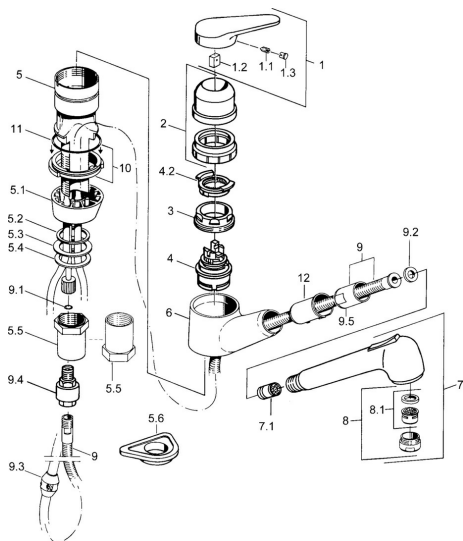

EAN: 4015474641754
static.hansa.com/01382162

- Kuchyně
- Jednopaková
- Stojánková
- Chrom
- Model s vytahovací sprškou
- Jedna ovládací páka / rukojeť, Páka se symboly teplé a studené vody
- Zpětný ventil (-y)
- Měděné přípojovací trubky

Technické údaje

Technické vlastnosti

Zdroj teplé vody	max. +80°C
Pracovní tlak	0.5-10 bar
Zabezpečení proti zpětnému toku (ČSN EN 1717)	EB
Materiál	Mosaz

Předpisy

Norma EN	EN 817
----------	---------------

Náhradní díly

SP01382132

	Název	Kód
1	Páka Bílá Ukončeno	5990188282
1	Páka, (-2004)	59901882
1.1	Šroub, M5x8, SW2.5	59904755
1.2	Kluzné pouzdro (osazené)	59904778
1.3	Plug, hot/cold	59906705
2	Krytka Ukončeno	59910744
2	Krytka Bílá Ukončeno	59910746
2	Krytka Moka Ukončeno	59910745
3	Upevňovací šroub, M50x1, SW45	59904890
4	Kartuše, 4.8 eco	59904601
4.2	Hot water limiter	59904759
5.1	Support ring Ukončeno	59905570
5.2	Těsnění, 41.5x33.3x2	59902295
5.3	Těsnění, 48x33.5x2	59902283
5.4	Kroužek	59904893
5.5	Šroub, R1 Ukončeno	59904894
5.6	Upevňovací destička	59910008
6	Hand shower arm Ukončeno	59905172
7	Výsuvné rameno pro kuchyňské baterie	59912722
7	Výsuvné rameno pro kuchyňské baterie Bílá Ukončeno	59905718
7	Ruční sprcha Černá Ukončeno	59906284
7	Ruční sprcha Ukončeno	59910209
7.1	Zpětný ventil	59905714
8	Aerator, M24x1 STD HC B	59905830
8.1	Aerator, M22/M24 B	59905901
9	Hadice, L=1500, G1/2-M14x1	59905067
9.1	O-kroužek, d 7.65x1.78	59902337
9.2	Těsnění, 18.5/12x2 Ukončeno	59905070
9.3	Counterbalance	59905891
9.4	Šroubení Ukončeno	59910801
10	Těsnící kroužek Ukončeno	59906350
11	O-kroužek, 47.29x2.62 Ukončeno	59906351
N.I.	Šroubení	59912074