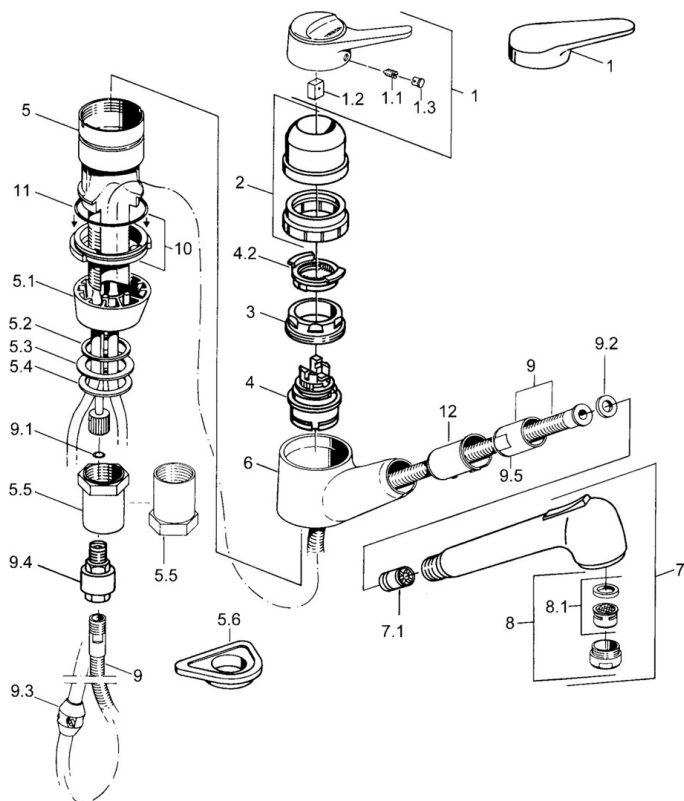

EAN: 4015474641754
static.hansa.com/01382162

- Kuchyně
- Jednopaková
- Stojánková
- Chrom
- Model s vytahovací sprškou
- Jedna ovládací páka / rukojeť, Páka se symboly teplé a studené vody
- Zpětný ventil (-y)
- Měděné přípojovací trubky

Technické údaje

Technické vlastnosti

Zdroj teplé vody	max. +80°C
Pracovní tlak	0.5-10 bar
Zabezpečení proti zpětnému toku (ČSN EN 1717)	EB
Materiál	Mosaz

Předpisy

Norma EN	EN 817
----------	---------------

Náhradní díly

SP01382132

	Název	Kód
1	Páka Bílá Ukončeno	5990188282
1	Páka, (-2004)	59901882
1.1	Šroub, M5x8, SW2.5	59904755
1.2	Kluzné pouzdro (osazené)	59904778
1.3	Plug, hot/cold	59906705
2	Krytka Ukončeno	59910744
2	Krytka Bílá Ukončeno	59910746
2	Krytka Moka Ukončeno	59910745
3	Upevňovací šroub, M50x1, SW45	59904890
4	Kartuše, 4.8 eco	59904601
4.2	Hot water limiter	59904759
5.1	Support ring Ukončeno	59905570
5.2	Těsnění, 41.5x33.3x2	59902295
5.3	Těsnění, 48x33.5x2	59902283
5.4	Kroužek	59904893
5.5	Šroub, R1 Ukončeno	59904894
5.6	Upevňovací destička	59910008
6	Hand shower arm Ukončeno	59905172
7	Výsuvné rameno pro kuchyňské baterie	59912722
7	Výsuvné rameno pro kuchyňské baterie Bílá Ukončeno	59905718
7	Ruční sprcha Černá Ukončeno	59906284
7	Ruční sprcha Ukončeno	59910209
7.1	Zpětný ventil	59905714
8	Aerator, M24x1 STD HC B	59905830
8.1	Aerator, M22/M24 B	59905901
9	Hadice, L=1500, G1/2-M14x1	59905067
9.1	O-kroužek, d 7.65x1.78	59902337
9.2	Těsnění, 18.5/12x2 Ukončeno	59905070
9.3	Counterbalance	59905891
9.4	Šroubení Ukončeno	59910801
10	Těsnící kroužek Ukončeno	59906350
11	O-kroužek, 47.29x2.62 Ukončeno	59906351
N.I.	Šroubení	59912074