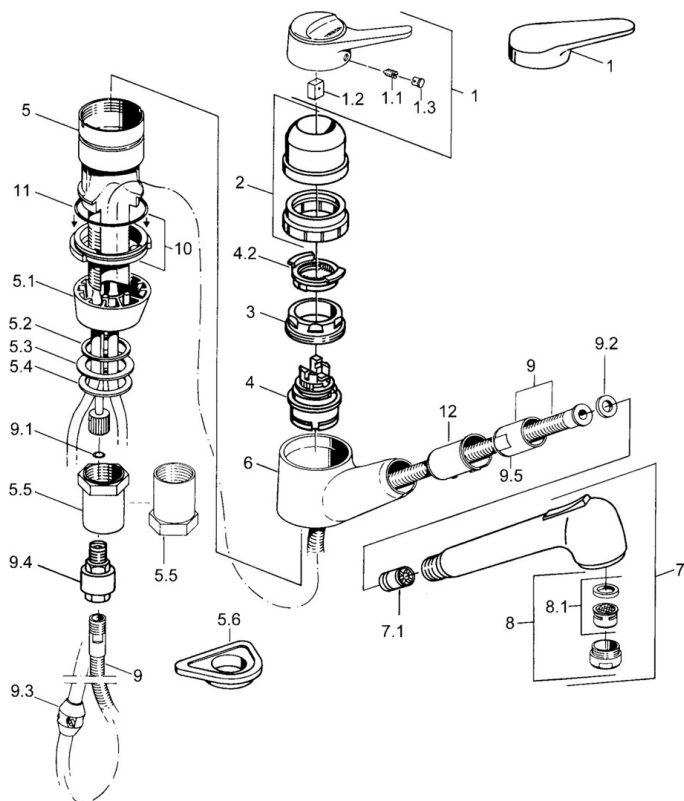

EAN: 4015474643017  
[static.hansa.com/01382132](http://static.hansa.com/01382132)

- Kuchyňa
- Jednopaková
- Stojanková
- Chróm
- Model s vyťahovacou sprškou
- Jedna ovládací páka / rukoväť, Páka so symbolom teplej a studenej vody
- Spätný ventil (-y)
- Medené pripojovacie trubičky

### SP01382132

	Názov	Kód
1	Ovládacia rukoväť Biela Ukončené	5990188282
1	Ovládacia rukoväť, (-2004)	59901882
1.1	Skrutka, M5x8, SW2.5	59904755
1.2	Klzné puzdro	59904778
1.3	Plug, hot/cold	59906705
2	Krytka Ukončené	59910744
2	Krytka Biela Ukončené	59910746
2	Krytka Moka Ukončené	59910745
3	Upevňovacia skrutka, M50x1, SW45	59904890
4	Kartuš, 4.8 eco	59904601
4.2	Hot water limiter	59904759
5.1	Support ring Ukončené	59905570
5.2	Tesnenie, 41.5x33.3x2	59902295
5.3	Tesnenie, 48x33.5x2	59902283
5.4	Treći krúžok	59904893
5.5	Skrutka, R1 Ukončené	59904894
5.6	Podložka	59910008
6	Hand shower arm Ukončené	59905172
7	Výsuvná časť výtokového ramena drezových batérii	59912722
7	Výsuvná časť výtokového ramena drezových batérii Biela Ukončené	59905718
7	Ručná sprcha Čierna Ukončené	59906284
7	Ručná sprcha Ukončené	59910209
7.1	Spätný ventil	59905714
8	Aerator, M24x1 STD HC B	59905830
8.1	Aerator, M22/M24 B	59905901
9	Pripájacie hadičky, L=1500, G1/2-M14x1	59905067
9.1	O-krúžok, d 7.65x1.78	59902337
9.2	Tesnenie, 18.5/12x2 Ukončené	59905070
9.3	Counterbalance	59905891
9.4	Vsuvka Ukončené	59910801
10	Tesniaci krúžok Ukončené	59906350
11	O-krúžok, 47.29x2.62 Ukončené	59906351
N.I.	Vsuvka	59912074