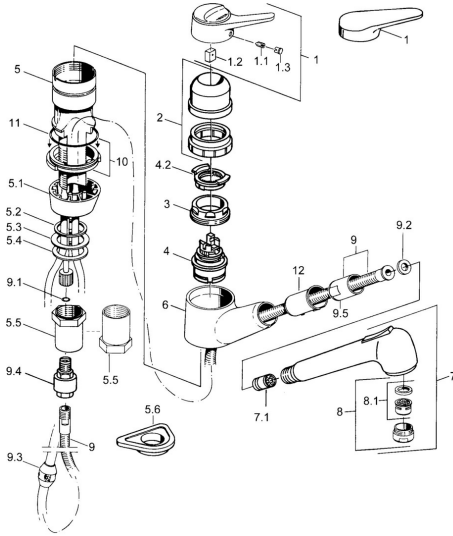

EAN: 4015474643017  
[static.hansa.com/01382132](http://static.hansa.com/01382132)

- Kuchyňa
- Jednopaková
- Stojanková
- Chróm
- Model s vyťahovacou sprškou
- Jedna ovládací páka / rukoväť, Páka so symbolom teplej a studenej vody
- Spätný ventil (-y)
- Medené pripojovacie trubičky

### Technické vlastnosti

Dodávka teplej vody	<b>max. +80°C</b>
Pracovný tlak	<b>0.5-10 bar</b>
Spätná klapka (STN EN 1717)	<b>EB</b>
Materiál	<b>Mosadz</b>

### SP01382132

	Názov	Kód
1	Ovládacia rukoväť Biela Ukončené	5990188282
1	Ovládacia rukoväť, (-2004)	59901882
1.1	Skrutka, M5x8, SW2.5	59904755
1.2	Klzné puzdro	59904778
1.3	Plug, hot/cold	59906705
2	Krytka Ukončené	59910744
2	Krytka Biela Ukončené	59910746
2	Krytka Moka Ukončené	59910745
3	Upevňovacia skrutka, M50x1, SW45	59904890
4	Kartuš, 4.8 eco	59904601
4.2	Hot water limiter	59904759
5.1	Support ring Ukončené	59905570
5.2	Tesnenie, 41.5x33.3x2	59902295
5.3	Tesnenie, 48x33.5x2	59902283
5.4	Treći krúžok	59904893
5.5	Skrutka, R1 Ukončené	59904894
5.6	Podložka	59910008
6	Hand shower arm Ukončené	59905172
7	Výsuvná časť výtokového ramena drezových batérii	59912722
7	Výsuvná časť výtokového ramena drezových batérii Biela Ukončené	59905718
7	Ručná sprcha Čierna Ukončené	59906284
7	Ručná sprcha Ukončené	59910209
7.1	Spätný ventil	59905714
8	Aerator, M24x1 STD HC B	59905830
8.1	Aerator, M22/M24 B	59905901
9	Pripájacie hadičky, L=1500, G1/2-M14x1	59905067
9.1	O-krúžok, d 7.65x1.78	59902337
9.2	Tesnenie, 18.5/12x2 Ukončené	59905070
9.3	Counterbalance	59905891
9.4	Vsuvka Ukončené	59910801
10	Tesniaci krúžok Ukončené	59906350
11	O-krúžok, 47.29x2.62 Ukončené	59906351
N.I.	Vsuvka	59912074