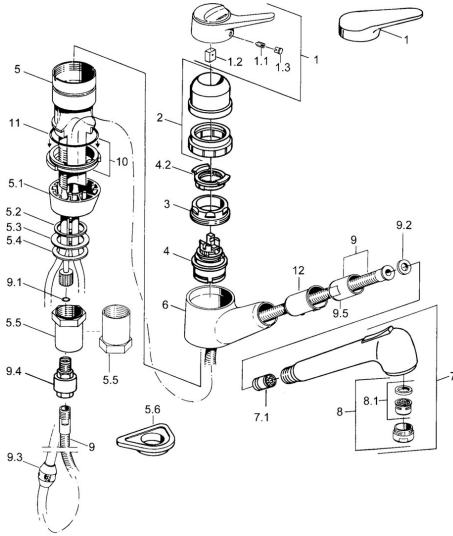

EAN: 4015474643017
static.hansa.com/01382132

- Keuken
- Eengreeps
- Wastafelmontage
- Chroom
- Uittrekbare uitloop
- Eengreeps bediend, Hendel met warm-koud-aanduiding
- Terugslagklep
- Koperen aansluitpijpen

Technische gegevens

Technische eigenschappen

Warmwatertoevoer	max. +80°C
Werkdruk	0.5-10 bar
Terugstroom beveiliging (EN1717)	EB
Materiaal	brass

Voorschriften

EN-norm	EN 817
---------	---------------

Reserveonderdelen

SP01382132

	Naam	Code
1	Hendel Wit Stopgezet	5990188282
1	Hendel, (-2004) Chroom	59901882
1.1	Schroef, M5x8, SW2.5	59904755
1.2	Joint klassiek uitloop	59904778
1.3	Plug, hot/cold	59906705
2	Kap Chroom Stopgezet	59910744
2	Kap Wit Stopgezet	59910746
2	Kap Mokka Stopgezet	59910745
3	Bevestigingsschroeven, M50x1, SW45	59904890
4	Binnenwerk, 4.8 eco	59904601
4.2	Hot water limiter	59904759
5.1	Support ring Chroom Stopgezet	59905570
5.2	Dichting, 41.5x33.3x2	59902295
5.3	Dichting, 48x33.5x2	59902283
5.4	Glijring wit	59904893
5.5	Schroef, R1 Stopgezet	59904894
5.6	Verstevigingsplaat	59910008
6	Hand shower arm Chroom Stopgezet	59905172
7	Uitrekbare bek Chroom	59912722
7	Uitrekbare bek Wit Stopgezet	59905718
7	Handdouche Zwart Stopgezet	59906284
7	Handdouche Chroom Stopgezet	59910209
7.1	Terugslagklep	59905714
8	Mousseur, M24x1 STD HC B Chroom	59905830
8.1	Mousseur, M22/M24 B	59905901
9	Slangen, L=1500, G1/2-M14x1 Chroom	59905067
9.1	O-ring, d 7.65x1.78	59902337
9.2	Dichting, 18.5/12x2 Stopgezet	59905070
9.3	Counterbalance	59905891
9.4	Nippel Stopgezet	59910801
10	Borgring Stopgezet	59906350
11	O-ring, 47.29x2.62 Stopgezet	59906351
N.I.	Nippel	59912074