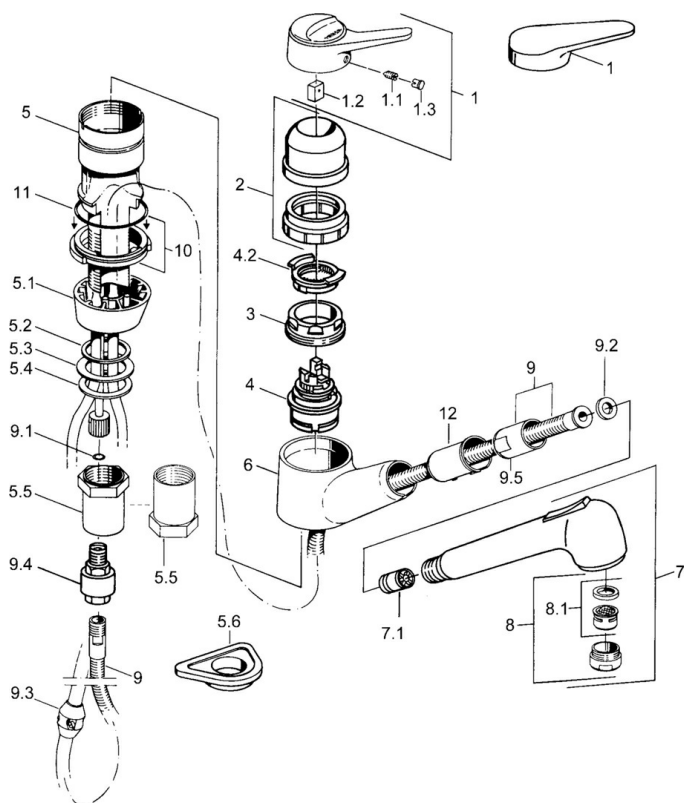

EAN: 4015474643017
static.hansa.com/01382132

- Keuken
- Eengreeps
- Wastafelmontage
- Chroom
- Uittrekbare uitloop
- Eengreeps bediend, Hendel met warm-koud-aanduiding
- Terugslagklep
- Koperen aansluitpijpen

Technische gegevens

Technische eigenschappen

Warmwatertoevoer	max. +80°C
Werkdruk	0.5-10 bar
Terugstroom beveiliging (EN1717)	EB
Materiaal	brass

Voorschriften

EN-norm	EN 817
---------	---------------

Reserveonderdelen

SP01382132

	Naam	Code
1	Hendel Wit Stopgezet	5990188282
1	Hendel, (-2004) Chroom	59901882
1.1	Schroef, M5x8, SW2.5	59904755
1.2	Joint klassiek uitloop	59904778
1.3	Plug, hot/cold	59906705
2	Kap Chroom Stopgezet	59910744
2	Kap Wit Stopgezet	59910746
2	Kap Mokka Stopgezet	59910745
3	Bevestigingsschroeven, M50x1, SW45	59904890
4	Binnenwerk, 4.8 eco	59904601
4.2	Hot water limiter	59904759
5.1	Support ring Chroom Stopgezet	59905570
5.2	Dichting, 41.5x33.3x2	59902295
5.3	Dichting, 48x33.5x2	59902283
5.4	Glijring wit	59904893
5.5	Schroef, R1 Stopgezet	59904894
5.6	Verstevigingsplaat	59910008
6	Hand shower arm Chroom Stopgezet	59905172
7	Uitrekbare bek Chroom	59912722
7	Uitrekbare bek Wit Stopgezet	59905718
7	Handdouche Zwart Stopgezet	59906284
7	Handdouche Chroom Stopgezet	59910209
7.1	Terugslagklep	59905714
8	Mousseur, M24x1 STD HC B Chroom	59905830
8.1	Mousseur, M22/M24 B	59905901
9	Slangen, L=1500, G1/2-M14x1 Chroom	59905067
9.1	O-ring, d 7.65x1.78	59902337
9.2	Dichting, 18.5/12x2 Stopgezet	59905070
9.3	Counterbalance	59905891
9.4	Nippel Stopgezet	59910801
10	Borgring Stopgezet	59906350
11	O-ring, 47.29x2.62 Stopgezet	59906351
N.I.	Nippel	59912074