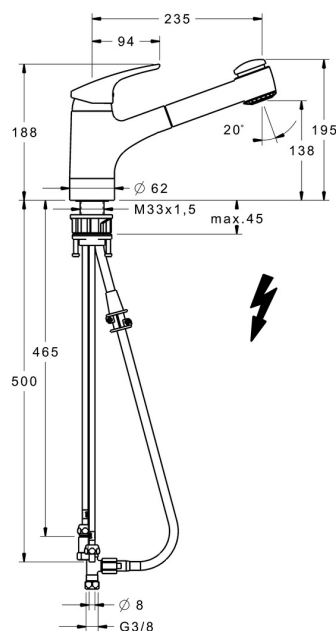

EAN: 4015474276673
static.hansa.com/01361183

- Kuchyňa
- Jednopáková, Pre beztlakové ohrievače vody
- Stojanková
- Chróm
- Model s vyťahovacou sprškou, Otočné výtokové rameno
- Aerátor s laminárnym prúdom vody
- Páka so symbolom teplej a studenej vody, Jedna ovládacia páka / rukovät
- Sprchová hadica (1400 mm)
- Funkcie pre nastavenie maximálnej teploty a prietoku vody, Nastaviteľný obmedzovač teploty vody (súčasť dodávky, možnosť dodatočnej inštalácie)
- \varnothing 48 mm keramická kartuša pre ovládanie teploty a prietoku vody, Spätný ventil (-y)
- Medené prípojovacie trubičky
- Povrchy prichádzajúce do styku s pitnou vodou obsahujú menej ako 0,3% olova, Telo batérie z mosadze DZR, Vodné cesty bez poniklovania
- zabezpečené proti spätnému toku pri použití v domácnosti (podľa DIN EN 1717)
- 2-prúdová

Technické údaje

Technické vlastnosti

Veľkosť DN (menovitý rozmer)	DN15
Dodávka teplej vody	max. +80°C
Pracovný tlak	0.5-5 bar
Projection	235 mm
Spätná klapka (STN EN 1717)	EB
Materiál	Mosadz

Predpisy

Norma EN	EN 817
----------	---------------