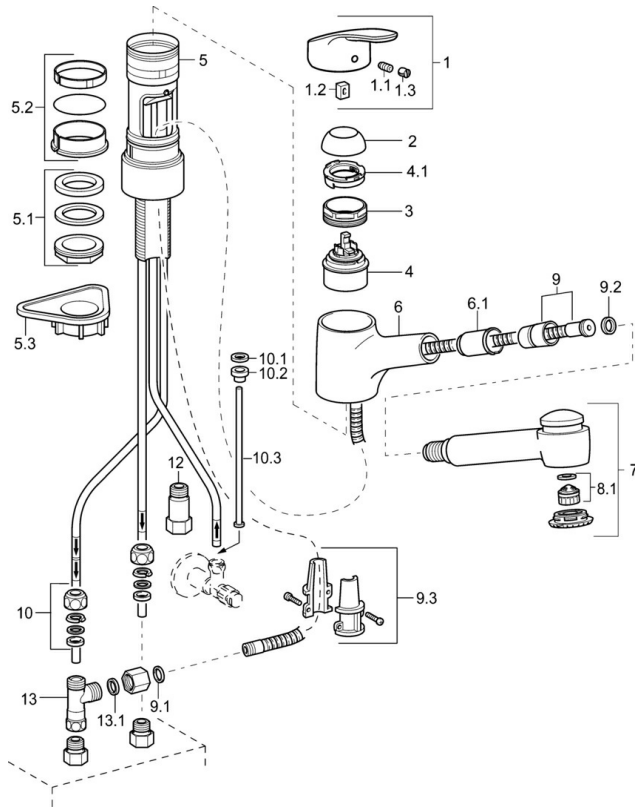

EAN: 4015474276673  
[static.hansa.com/01361183](http://static.hansa.com/01361183)

- Keuken
- Eengreeps, Lage druk
- Wastafelmontage
- Chrom
- Uittrekbare uitloop, Draaibare uitloop
- Kristalheldere laminaire straal
- Hendel met warm-koud-aanduiding, Eengreeps bediend
- Doucheslang (1400 mm)
- Temperatuurbegrenzer, Temperatuurbegrenzer (achteraf instelbaar)
- $\varnothing$  48 mm keramisch binnenwerk voor debiet en temperatuur instelling, Terugslagklep
- Koperen aansluitpijpen
- Oppervlakken in contact met drinkwater bevatten minder dan 0,3% lood, Kraanhuis gemaakt van DZR messing, Oppervlakte met watercontact zonder nikkelcoating
- Ingebouwde beveiliging tegen terugstromen Voor gebruik in huis (conform DIN EN 1717)
- 2-stralig

### Technische eigenschappen

DN-maat	<b>DN15</b>
Warmwatertoevoer	<b>max. +80°C</b>
Werkdruk	<b>0.5-5 bar</b>
Projection	<b>235 mm</b>
Terugstroom beveiliging (EN1717)	<b>EB</b>
Materiaal	<b>brass</b>

### Voorschriften

EN-norm	<b>EN 817</b>
---------	---------------

### SP01361183

	Naam	Code
1	Hendel, L=93 mm Chrom	01880083
1.1	Schroef, M5x8, SW2.5	59904755
1.2	Joint klassiek uitloop	59904778
1.3	Sierdop Grijs	59912112
2	Kap Chrom	59912647
3	Schroef, M50x1, SW45	59904775
4	Binnenwerk, 4.8 eco	59904601
4.1	Hot water limiter	59904759
5.1	Bevestigingsset, M33x1.5	59912717
5.2	Dichting	59912646
5.3	Verstevigingsplaat	59910008
6	Uitloop Chrom Stopgezet	59912721
6.1	Doorvoernippel	59912724
7	Uitrekbaar bek Chrom	59912723
8.1	Mousseur, M22/24, ND	59901553
9	Slangen, L=1400	59912720
9.1	Dichting, 9.5x14.4x2	59912551
9.2	Afdichtring, d 21x12x2	59912304
9.3	Retainer	59906600
10	Montage moer	59904969
10.1	Dichting, 14.9x8.5x1	59902352
10.2	Dichting, 10x8	59902272
10.3	Slangen	59902151
12	Terugslagklep, G3/8xG3/8	59912107
13	T-connector, M14x1 ND	59913480
13.1	Dichting, 14.8x10x1.5 Stopgezet	59905042