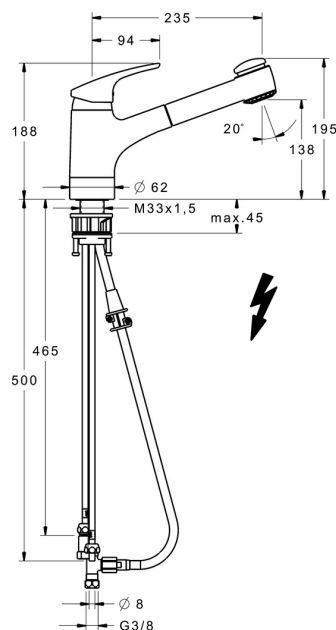

EAN: 4015474276673  
[static.hansa.com/01361183](http://static.hansa.com/01361183)

- Keuken
- Eengreeps, Lage druk
- Wastafelmontage
- Chrom
- Uittrekbare uitloop, Draaibare uitloop
- Kristalheldere laminaire straal
- Hendel met warm-koud-aanduiding, Eengreeps bediend
- Doucheslang (1400 mm)
- Temperatuurbegrenzer, Temperatuurbegrenzer (achteraf instelbaar)
- $\varnothing$  48 mm keramisch binnenwerk voor debiet en temperatuur instelling, Terugslagklep
- Koperen aansluitpijpen
- Oppervlakken in contact met drinkwater bevatten minder dan 0,3% lood, Kraanhuis gemaakt van DZR messing, Oppervlakte met watercontact zonder nikkelcoating
- Ingebouwde beveiliging tegen terugstromen Voor gebruik in huis (conform DIN EN 1717)
- 2-stralig

### Technische eigenschappen

DN-maat	<b>DN15</b>
Warmwatertoevoer	<b>max. +80°C</b>
Werkdruk	<b>0.5-5 bar</b>
Projection	<b>235 mm</b>
Terugstroom beveiliging (EN1717)	<b>EB</b>
Materiaal	<b>brass</b>

### SP01361183

	Naam	Code
1	Hendel, L=93 mm Chrom	01880083
1.1	Schroef, M5x8, SW2.5	59904755
1.2	Joint klassiek uitloop	59904778
1.3	Sierdop Grijs	59912112
2	Kap Chrom	59912647
3	Schroef, M50x1, SW45	59904775
4	Binnenwerk, 4.8 eco	59904601
4.1	Hot water limiter	59904759
5.1	Bevestigingsset, M33x1.5	59912717
5.2	Dichting	59912646
5.3	Verstevigingsplaat	59910008
6	Uitloop Chrom Stopgezet	59912721
6.1	Doorvoernippel	59912724
7	Uitrekbaar bek Chrom	59912723
8.1	Mousseur, M22/24, ND	59901553
9	Slangen, L=1400	59912720
9.1	Dichting, 9.5x14.4x2	59912551
9.2	Afdichtring, d 21x12x2	59912304
9.3	Retainer	59906600
10	Montage moer	59904969
10.1	Dichting, 14.9x8.5x1	59902352
10.2	Dichting, 10x8	59902272
10.3	Slangen	59902151
12	Terugslagklep, G3/8xG3/8	59912107
13	T-connector, M14x1 ND	59913480
13.1	Dichting, 14.8x10x1.5 Stopgezet	59905042