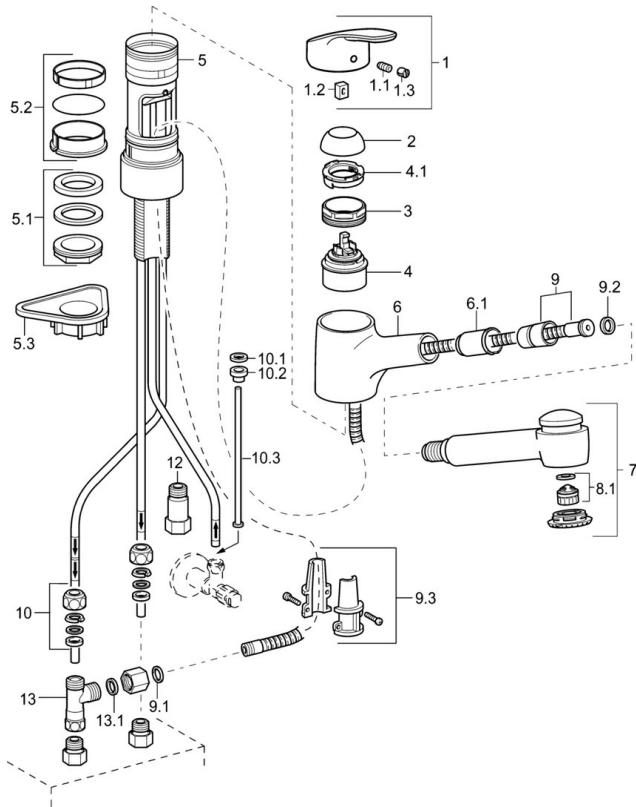

EAN: 4015474276673  
[static.hansa.com/01361183](http://static.hansa.com/01361183)

- Küche
- Einhebelmischer, Niederdruck, für offene Heißwasserbereiter
- Standmontage
- Chrom
- Ausziehbarer Auslauf, Schwenkbarer Auslauf
- Kristallklarer Laminarstrahl
- Hebel mit W+K-Kennzeichnung, Einhandbedienhebel/Griff
- Brauseschlauch (1400 mm)
- Temperaturbegrenzer, Heißwassersperre einstellbar (im Lieferumfang enthalten)
- $\phi$  4.8 classic Steuerpatrone mit keramischen Dichtscheiben zur Wassermengen- und Temperatureinstellung, Rückflussverhinderer
- Anschluss über Kupferrohre
- Messing in Trinkwasserkontakt enthält weniger als 0,3% Blei, Armaturenkörper aus entzinkungsbeständigem Messing (DZR), Wasserwege ohne Nickelbeschichtung
- Eigensicher gegen Rückfließen im häuslichen Gebrauch (nach DIN EN 1717)
- 2-strahlig

### Technische Eigenschaften

DN-Größe (Nennmaß)	DN15
Warmwasserversorgung	max. +80°C
Arbeitsdruck	0.5-5 bar
Ausladung	235 mm
Sicherungseinrichtung (EN1717)	EB
Werkstoff	Messing

### Vorschriften

EN Standard	EN 817
-------------	--------

### SP01361183

	Name	Art.-Nr.
1	Hebel, L=93 mm	01880083
1.1	Schraube, M5x8, SW2.5	59904755
1.2	Kunststoffadapter	59904778
1.3	Dekorkappe Grau	59912112
2	Abdeckkappe	59912647
3	Ringschraube, M50x1, SW45	59904775
4	Kartusche, 4.8 eco	59904601
4.1	Warmwasser Begrenzer	59904759
5.1	Befestigungssatz, M33x1.5	59912717
5.2	Dichtungskit	59912646
5.3	PVC-Befestigungsplatte	59910008
6	Auslauf Ausgelaufen	59912721
6.1	Schlauchdurchführung	59912724
7	Ausziehbarer Auslauf	59912723
8.1	Luftsprudler, M22/24, ND	59901553
9	Schlauch, L=1400	59912720
9.1	Dichtung, 9.5x14.4x2	59912551
9.2	Dichtungsring, d 21x12x2	59912304
9.3	Halterung	59906600
10	Überwurfmutter	59904969
10.1	Dichtungskit, 14.9x8.5x1	59902352
10.2	Dichtungskit, 10x8	59902272
10.3	Schlauch	59902151
12	Rückschlagventil, G3/8xG3/8	59912107
13	T-Stück, M14x1 ND	59913480
13.1	Dichtung, 14.8x10x1.5 Ausgelaufen	59905042