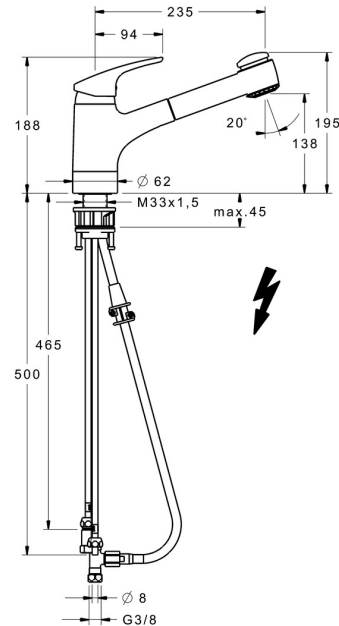

EAN: 4015474276673  
[static.hansa.com/01361183](http://static.hansa.com/01361183)

- Küche
- Einhebelmischer, Niederdruck, für offene Heißwasserbereiter
- Standmontage
- Chrom
- Ausziehbarer Auslauf, Schwenkbarer Auslauf
- Kristallklarer Laminarstrahl
- Hebel mit W+K-Kennzeichnung, Einhandbedienhebel/Griff
- Brauseschlauch (1400 mm)
- Temperaturbegrenzer, Heißwassersperre einstellbar (im Lieferumfang enthalten)
- $\phi$  4.8 classic Steuerpatrone mit keramischen Dichtscheiben zur Wassermengen- und Temperatureinstellung, Rückflussverhinderer
- Anschluss über Kupferrohre
- Messing in Trinkwasserkontakt enthält weniger als 0,3% Blei, Armaturenkörper aus entzinkungsbeständigem Messing (DZR), Wasserwege ohne Nickelbeschichtung
- Eigensicher gegen Rückfließen im häuslichen Gebrauch (nach DIN EN 1717)
- 2-strahlig

### Technische Eigenschaften

DN-Größe (Nennmaß)	DN15
Warmwasserversorgung	max. +80°C
Arbeitsdruck	0.5-5 bar
Ausladung	235 mm
Sicherungseinrichtung (EN1717)	EB
Werkstoff	Messing

### SP01361183

	Name	Art.-Nr.
1	Hebel, L=93 mm	01880083
1.1	Schraube, M5x8, SW2.5	59904755
1.2	Kunststoffadapter	59904778
1.3	Dekorkappe Grau	59912112
2	Abdeckkappe	59912647
3	Ringschraube, M50x1, SW45	59904775
4	Kartusche, 4.8 eco	59904601
4.1	Warmwasser Begrenzer	59904759
5.1	Befestigungssatz, M33x1.5	59912717
5.2	Dichtungskit	59912646
5.3	PVC-Befestigungsplatte	59910008
6	Auslauf Ausgelaufen	59912721
6.1	Schlauchdurchführung	59912724
7	Ausziehbarer Auslauf	59912723
8.1	Luftsprudler, M22/24, ND	59901553
9	Schlauch, L=1400	59912720
9.1	Dichtung, 9.5x14.4x2	59912551
9.2	Dichtungsring, d 21x12x2	59912304
9.3	Halterung	59906600
10	Überwurfmutter	59904969
10.1	Dichtungskit, 14.9x8.5x1	59902352
10.2	Dichtungskit, 10x8	59902272
10.3	Schlauch	59902151
12	Rückschlagventil, G3/8xG3/8	59912107
13	T-Stück, M14x1 ND	59913480
13.1	Dichtung, 14.8x10x1.5 Ausgelaufen	59905042