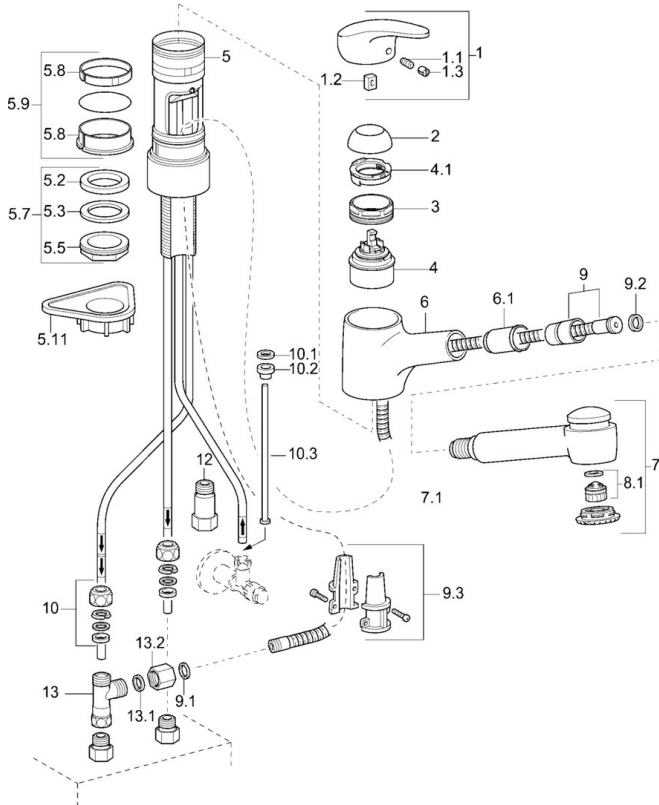

Reserveonderdelen

SP01361173

| | Naam | Code |
|------|---------------------------------|----------|
| 1 | Hendel, L=87 mm | 59914195 |
| 1.1 | Schroef, M5x8, SW2.5 | 59904755 |
| 1.2 | Joint klassiek uitloop | 59904778 |
| 1.3 | Sierdop Grijs | 59912112 |
| 2 | Kap Chroom | 59912647 |
| 3 | Schroefoog, M50x1, SW45 | 59904775 |
| 4 | Binnenwerk, 4.8 eco | 59904601 |
| 4.1 | Hot water limiter | 59904759 |
| 5.7 | Bevestigingsset, M33x1.5 | 59912717 |
| 5.9 | Dichting | 59912646 |
| 5.11 | Verstevigingsplaat | 59910008 |
| 6 | Uitloop Chroom Stopgezet | 59912721 |
| 6.1 | Doorvoernippel | 59912724 |
| 7 | Uittrekbare bek Chroom | 59912723 |
| 8.1 | Mousseur, M22/24, ND | 59901553 |
| 9 | Slangen, L=1400 | 59912720 |
| 9.1 | Dichting, 9.5x14.4x2 | 59912551 |
| 9.2 | Afdichtring, d 21x12x2 | 59912304 |
| 9.3 | Retainer | 59906600 |
| 10 | Montage moer | 59904969 |
| 10.1 | Dichting, 14.9x8.5x1 | 59902352 |
| 10.2 | Dichting, 10x8 | 59902272 |
| 10.3 | Slangen | 59902151 |
| 12 | Terugslagklep, G3/8xG3/8 | 59912107 |
| 13 | T-connector, M14x1 ND | 59913480 |
| 13.1 | Dichting, 14.8x10x1.5 Stopgezet | 59905042 |
| 13.2 | | |