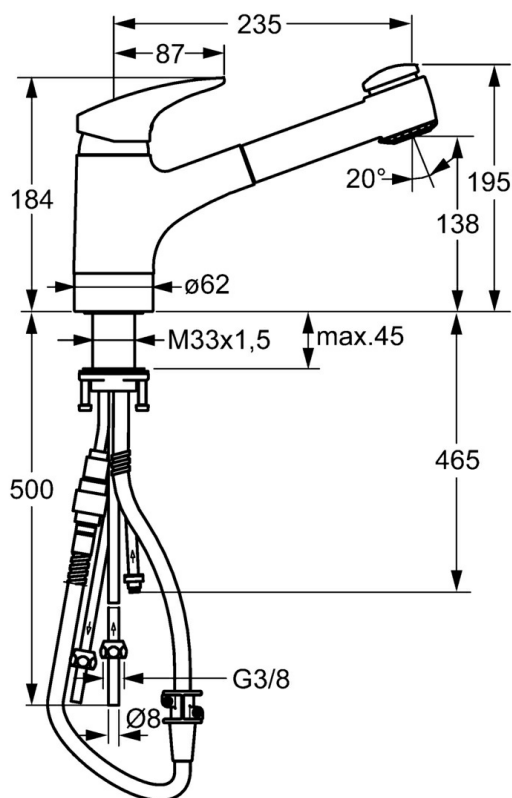

EAN: 7612158362973  
[static.hansa.com/01361173](http://static.hansa.com/01361173)

- Kuchyně
- Jednopáková, Pro beztlakové ohřivače vody
- Stojánková
- Chrom
- Otočné výtokové rameno, Model s vyťahovací sprškou
- Aerátor s laminárním proudem vody
- Jedna ovládací páka / rukojeť, Páka se symboly teplé a studené vody
- Zpětný ventil (-y)
- Měděné přípojovací trubky
- Povrchy přicházející do styku s pitnou vodou obsahují méně než 0,3 % olova, Tělo baterie z mosazi DZR, Vodní cesty bez poniklování
- zabezpečeno proti zpětnému toku při použití v domácnosti (podle DIN EN 1717)

### Technické vlastnosti

Zdroj teplé vody	max. +80°C
Pracovní tlak	0.5-5 bar
Zabezpečení proti zpětnému toku (ČSN EN 1717)	EB
Materiál	Mosaz

### SP01361173

Název	Kód
1 Páka, L=87 mm	59914195
1.1 Šroub, M5x8, SW2,5	59904755
1.2 Kluzné pouzdro (osazené)	59904778
1.3 Záslepka Šedá	59912112
2 Krytka	59912647
3 Oční šroub, M50x1, SW45	59904775
4 Kartuše, 4.8 eco	59904601
4.1 Hot water limiter	59904759
5.7 Upevňovací set, M33x1.5	59912717
5.9 Těsnící sada	59912646
5.11 Upevňovací destička	59910008
6 Výtokové rameno Ukončeno	59912721
6.1 Průchodka	59912724
7 Výsuvné rameno pro kuchyňské baterie	59912723
8.1 Aerátor, M22/24, ND	59901553
9 Hadice, L=1400	59912720
9.1 Těsnění, 9.5x14.4x2	59912551
9.2 Těsnící kroužek, d 21x12x2	59912304
9.3 Retainer	59906600
10 Montáž matice	59904969
10.1 Těsnící sada, 14.9x8.5x1	59902352
10.2 Těsnící sada, 10x8	59902272
10.3 Hadice	59902151
12 Zpětný ventil, G3/8xG3/8	59912107
13 T-connector, M14x1 ND	59913480
13.1 Těsnění, 14.8x10x1.5 Ukončeno	59905042
13.2	