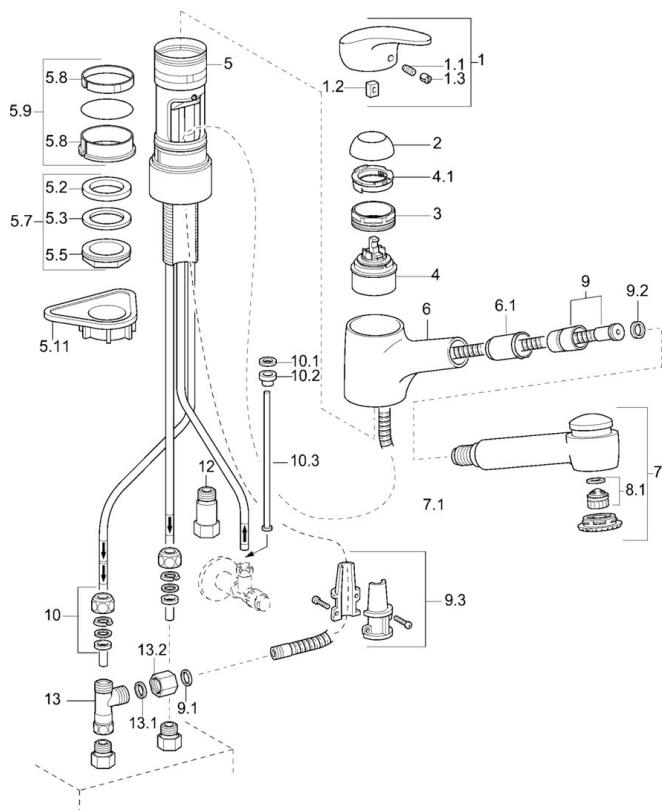

EAN: 7612158362973  
[static.hansa.com/01361173](http://static.hansa.com/01361173)

- Kuchyně
- Jednopáková, Pro beztlakové ohřivače vody
- Stojánková
- Chrom
- Otočné výtokové rameno, Model s vyťahovací sprškou
- Aerátor s laminárním proudem vody
- Jedna ovládací páka / rukojeť, Páka se symboly teplé a studené vody
- Zpětný ventil (-y)
- Měděné přípojovací trubky
- Povrchy přicházející do styku s pitnou vodou obsahují méně než 0,3 % olova, Tělo baterie z mosazi DZR, Vodní cesty bez poniklování
- zabezpečeno proti zpětnému toku při použití v domácnosti (podle DIN EN 1717)

### Technické vlastnosti

Zdroj teplé vody	max. +80°C
Pracovní tlak	0.5-5 bar
Zabezpečení proti zpětnému toku (ČSN EN 1717)	EB
Materiál	Mosaz

## Náhradní díly

### SP01361173

Název	Kód
1 Páka, L=87 mm	59914195
1.1 Šroub, M5x8, SW2,5	59904755
1.2 Kluzné pouzdro (osazené)	59904778
1.3 Záslepka Šedá	59912112
2 Krytka	59912647
3 Oční šroub, M50x1, SW45	59904775
4 Kartuše, 4.8 eco	59904601
4.1 Hot water limiter	59904759
5.7 Upevňovací set, M33x1.5	59912717
5.9 Těsnící sada	59912646
5.11 Upevňovací destička	59910008
6 Výtokové rameno Ukončeno	59912721
6.1 Průchodka	59912724
7 Výsuvné rameno pro kuchyňské baterie	59912723
8.1 Aerátor, M22/24, ND	59901553
9 Hadice, L=1400	59912720
9.1 Těsnění, 9.5x14.4x2	59912551
9.2 Těsnící kroužek, d 21x12x2	59912304
9.3 Retainer	59906600
10 Montáž matice	59904969
10.1 Těsnící sada, 14.9x8.5x1	59902352
10.2 Těsnící sada, 10x8	59902272
10.3 Hadice	59902151
12 Zpětný ventil, G3/8xG3/8	59912107
13 T-connector, M14x1 ND	59913480
13.1 Těsnění, 14.8x10x1.5 Ukončeno	59905042
13.2	