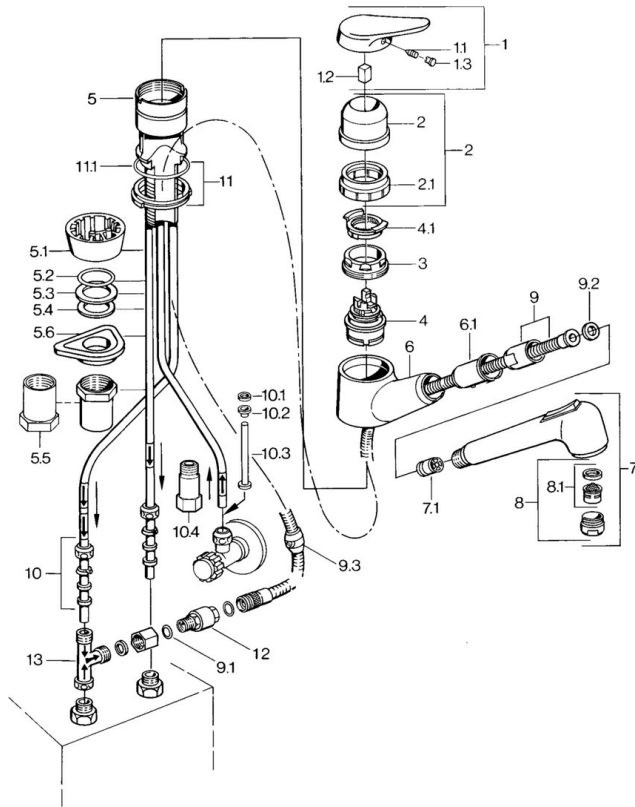

EAN: 4015474641693
static.hansa.com/01361132

- Keuken
- Eengreeps, Lage druk
- Wastafelmontage
- Chrom
- Kristalheldere laminaire straal
- Eengreeps bediend, Hendel met warm-koud-aanduiding
- Terugslagklep
- Koperen aansluitpijpen

Technische gegevens

Technische eigenschappen

Warmwatertoevoer	max. +80°C
Werkdruk	0.5-5 bar
Terugstroom beveiliging (EN1717)	EB
Materiaal	brass

Voorschriften

EN-norm	EN 817
---------	---------------

Reserveonderdelen

SP01361132

	Naam	Code
1	Hendel, (-2004) Chromo	59901882
1.1	Schroef, M5x8, SW2.5	59904755
1.2	Joint klassiek uitloop	59904778
1.3	Plug, hot/cold	59906705
2	Kap Chromo Stopgezet	59910744
3	Bevestigingsschroeven, M50x1, SW45	59904890
4	Binnenwerk, 4,8 eco	59904601
4.1	Hot water limiter	59904759
5.1	Support ring Chromo Stopgezet	59905570
5.2	Dichting, 41.5x33.3x2	59902295
5.3	Dichting, 48x33.5x2	59902283
5.4	Glijring wit	59904893
5.5	Schroef, R1 Stopgezet	59904894
5.6	Verstevigingsplaat	59910008
6	Hand shower arm Chromo Stopgezet	59905172
7	Handdouche Chromo Stopgezet	59910416
7.1	Terugslagklep	59905714
8	Mousseur, M24x1 A, low pressure Chromo	59902692
8.1	Mousseur, M22/24, ND	59901553
9	Slangen, L=1500, G1/2-M14x1 Chromo	59905067
9.1	O-ring, d 7.65x1.78	59902337
9.2	Dichting, 18.5/12x2 Stopgezet	59905070
9.3	Counterbalance	59905891
10	Montage moer	59904969
10.1	Dichting, 14.9x8.5x1	59902352
10.2	Dichting, 10x8	59902272
10.3	Slangen	59902151
11	Borgring Stopgezet	59906350
11.1	O-ring, 47.29x2.62 Stopgezet	59906351
12	Nippel Stopgezet	59910801
13	Stopgezet	59910798