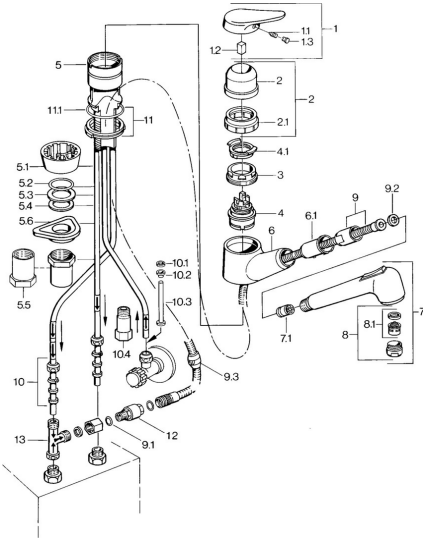

EAN: 4015474641693
static.hansa.com/01361132

- Keuken
- Eengreeps, Lage druk
- Wastafelmontage
- Chrom
- Kristalheldere laminaire straal
- Eengreeps bediend, Hendel met warm-koud-aanduiding
- Terugslagklep
- Koperen aansluitpijpen

Technische gegevens

Technische eigenschappen

Warmwatertoevoer	max. +80°C
Werkdruk	0.5-5 bar
Terugstroom beveiliging (EN1717)	EB
Materiaal	brass

Voorschriften

EN-norm	EN 817
---------	---------------

Reserveonderdelen

SP01361132

	Naam	Code
1	Hendel, (-2004) Chromo	59901882
1.1	Schroef, M5x8, SW2.5	59904755
1.2	Joint klassiek uitloop	59904778
1.3	Plug, hot/cold	59906705
2	Kap Chromo Stopgezet	59910744
3	Bevestigingsschroeven, M50x1, SW45	59904890
4	Binnenwerk, 4,8 eco	59904601
4.1	Hot water limiter	59904759
5.1	Support ring Chromo Stopgezet	59905570
5.2	Dichting, 41.5x33.3x2	59902295
5.3	Dichting, 48x33.5x2	59902283
5.4	Glijring wit	59904893
5.5	Schroef, R1 Stopgezet	59904894
5.6	Verstevigingsplaat	59910008
6	Hand shower arm Chromo Stopgezet	59905172
7	Handdouche Chromo Stopgezet	59910416
7.1	Terugslagklep	59905714
8	Mousseur, M24x1 A, low pressure Chromo	59902692
8.1	Mousseur, M22/24, ND	59901553
9	Slangen, L=1500, G1/2-M14x1 Chromo	59905067
9.1	O-ring, d 7.65x1.78	59902337
9.2	Dichting, 18.5/12x2 Stopgezet	59905070
9.3	Counterbalance	59905891
10	Montage moer	59904969
10.1	Dichting, 14.9x8.5x1	59902352
10.2	Dichting, 10x8	59902272
10.3	Slangen	59902151
11	Borgring Stopgezet	59906350
11.1	O-ring, 47.29x2.62 Stopgezet	59906351
12	Nippel Stopgezet	59910801
13	Stopgezet	59910798