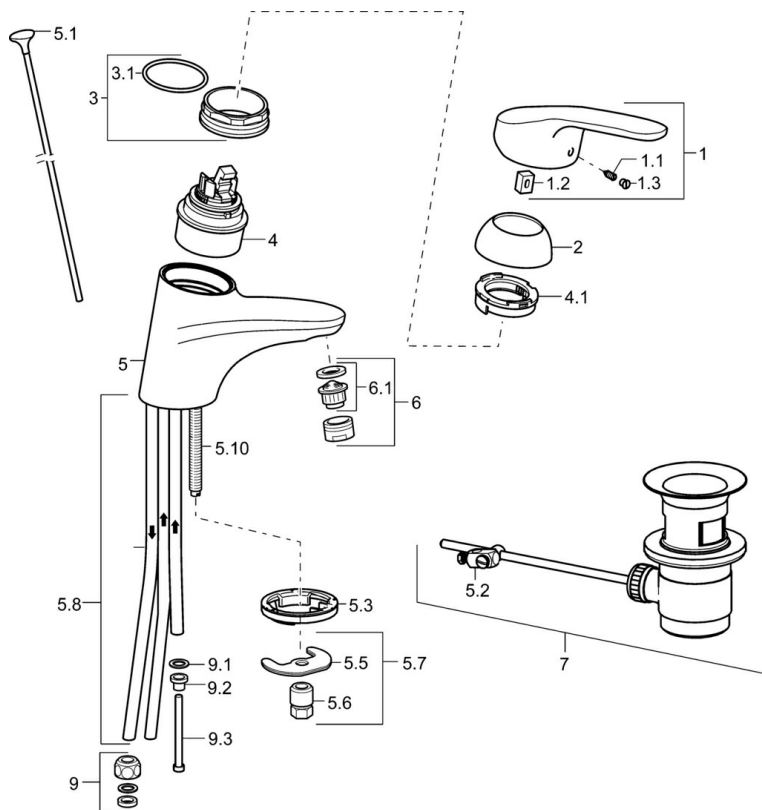

EAN: 4015474271227
static.hansa.com/01321183

- Lavabo
- Monocommande, Basse pression
- Montage sur plaque
- Chrome
- Bec fixe
- Brise jet laminaire - sans adjonction d'air, CASCADE®
- Levier avec symbole C+F, Levier monocommande
- Vidage avec tirette
- Limiteur de température et de débit, Limiteur de température ajustable
- Eco cartouche céramique de \varnothing 48 mm pour contrôle de température et de débit
- Raccordement par tubulures cuivre
- Corps en laiton DZR, Kit de fixation express

Caractéristiques techniques

Caractéristiques techniques

Taille DN (diamètre nominal)	DN15
Alimentation en eau chaude	max. +80°C
Pression de service	0.5-5 bar
Taille de raccord	\varnothing 8 mm
Saillie	127 mm
Dispositif de protection (EN1717)	AA
Matériau	brass

Règlementations

Norme EN	EN 817
----------	---------------

Certificats et normes

Déclaration de conformité	DoC
EPD	S-P-06391

Pièces de rechange

SP01131183

	Nom	Code
1	Levier long, L=138	01880076
1	Levier, L=93 mm	01880083
1.1	Vis, M5x8, SW2.5	59904755
1.2	Kit de joints pour bec	59904778
1.3	Capuchon Gris	59912112
2	Chape	59912638
3	Vis Loop, M50x1, SW45	59904775
3.1	Joint, d 43x2.5	59911166
4	Cartouche, 4,8 eco	59904601
4.1	Hot water limiter	59904759
5.1	Tirette de vidage	59914053
5.2	Joint	59904624
5.3	Bague	59914591
5.5	Fixing plate	59904765
5.6	Vis, M8x1, SW13	59904766
5.7	Ensemble de fixation	59910749
5.8	Tuyau Arrêté	59911173
5.10	Vis, M8x1, L=140	59912474
6	Aérateur, M24x1 A, low pressure	59902692
6.1	Aérateur, M22/24, ND	59901553
7	Vidage	59904620
9	Écrou du raccord	59904969
9.1	Set de fixation pour bec, 14.9x8.5x1	59902352
9.2	Set de fixation pour bec, 10x8	59902272
9.3	Tuyau	59902151