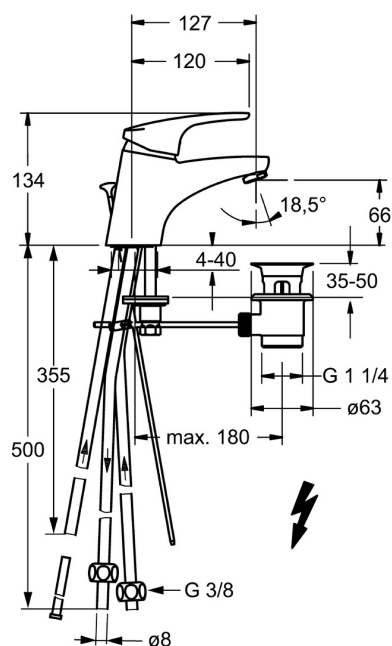

EAN: 4015474271227
static.hansa.com/01321183

- Lavabo
- Monocommande, Basse pression
- Montage sur plaque
- Chrome
- Bec fixe
- Brise jet laminaire - sans adjonction d'air, CASCADE®
- Levier avec symbole C+F, Levier monocommande
- Vidage avec tirette
- Limiteur de température et de débit, Limiteur de température ajustable
- Eco cartouche céramique de \varnothing 48 mm pour contrôle de température et de débit
- Raccordement par tubulures cuivre
- Corps en laiton DZR, Kit de fixation express

Caractéristiques techniques

Caractéristiques techniques

Taille DN (diamètre nominal)	DN15
Alimentation en eau chaude	max. +80°C
Pression de service	0.5-5 bar
Taille de raccord	\varnothing 8 mm
Saillie	127 mm
Dispositif de protection (EN1717)	AA
Matériau	brass

Règlementations

Norme EN	EN 817
----------	---------------

Certificats et normes

Déclaration de conformité	DoC
EPD	S-P-06391

Pièces de rechange

SP01131183

	Nom	Code
1	Levier long, L=138	01880076
1	Levier, L=93 mm	01880083
1.1	Vis, M5x8, SW2.5	59904755
1.2	Kit de joints pour bec	59904778
1.3	Capuchon Gris	59912112
2	Chape	59912638
3	Vis Loop, M50x1, SW45	59904775
3.1	Joint, d 43x2.5	59911166
4	Cartouche, 4,8 eco	59904601
4.1	Hot water limiter	59904759
5.1	Tirette de vidage	59914053
5.2	Joint	59904624
5.3	Bague	59914591
5.5	Fixing plate	59904765
5.6	Vis, M8x1, SW13	59904766
5.7	Ensemble de fixation	59910749
5.8	Tuyau Arrêté	59911173
5.10	Vis, M8x1, L=140	59912474
6	Aérateur, M24x1 A, low pressure	59902692
6.1	Aérateur, M22/24, ND	59901553
7	Vidage	59904620
9	Écrou du raccord	59904969
9.1	Set de fixation pour bec, 14.9x8.5x1	59902352
9.2	Set de fixation pour bec, 10x8	59902272
9.3	Tuyau	59902151