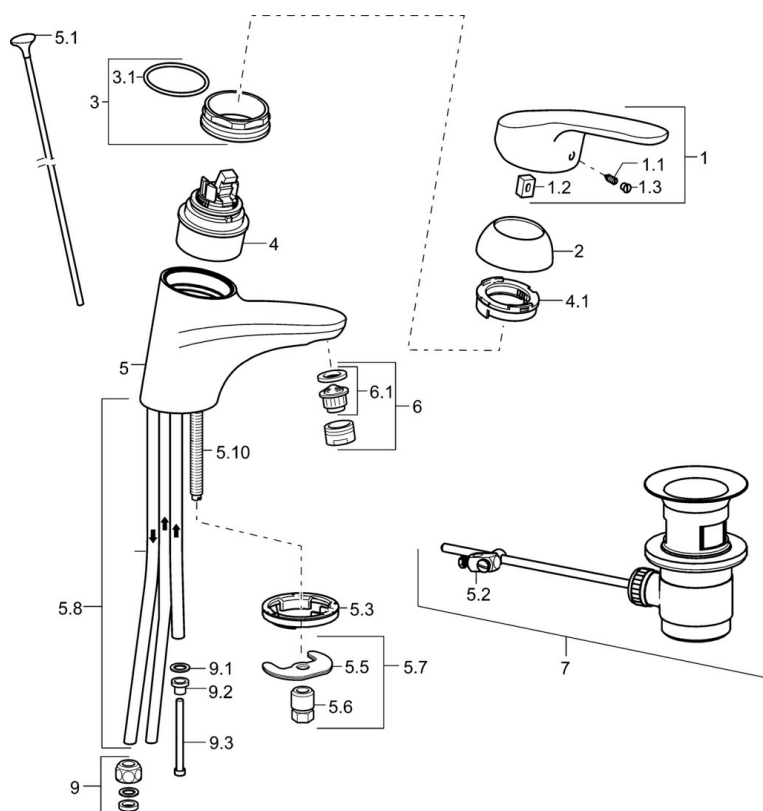

EAN: 4015474271227
static.hansa.com/01321183

- Umyvadlo
- Jednopáková, Pro beztlakové ohřivače vody
- Stojánková
- Chrom
- Pevné výtokové rameno
- Aerátor s laminárním proudem vody, CASCADE® aerátor
- Páka se symboly teplé a studené vody, Jedna ovládací páka / rukojeť
- Mechanický uzávěr odpadu s táhlem
- Funkce pro nastavení maximální teploty a průtoku vody, Nastavitelný omezovač teploty vody (součástí dodávky, možnost dodatečné instalace)
- ø 48 mm keramická eco kartuše pro ovládání teploty a průtoku vody
- Měděné přípojovací trubky
- Tělo baterie z mosazi DZR, Montážní systém Rapid

Technické údaje

Technické vlastnosti

Velikost DN (jmenovitý rozměr)	DN15
Zdroj teplé vody	max. +80°C
Pracovní tlak	0.5-5 bar
Velikost přípojky	Ø 8 mm
Projection	127 mm
Zabezpečení proti zpětnému toku (ČSN EN 1717)	AA
Materiál	Mosaz

Předpisy

Norma EN	EN 817
----------	---------------

Schválení a Prohlášení

Prohlášení o shodě	DoC
EPD	S-P-06391

Náhradní díly

SP01131183

	Název	Kód
1	Dlouhá páka, L=138	01880076
1	Páka, L=93 mm	01880083
1.1	Šroub, M5x8, SW2.5	59904755
1.2	Kluzné pouzdro (osazené)	59904778
1.3	Záslepka Šedá	59912112
2	Krytka	59912638
3	Oční šroub, M50x1, SW45	59904775
3.1	O-kroužek, d 43x2.5	59911166
4	Kartuše, 4.8 eco	59904601
4.1	Hot water limiter	59904759
5.1	Ovládací táhlo vypouštěcího ventilu	59914053
5.2	Spojovací díl táhel	59904624
5.3	Těsnění	59914591
5.5	Upevňovací deska	59904765
5.6	Šroub, M8x1, SW13	59904766
5.7	Upevňovací set	59910749
5.8	Roura Ukončeno	59911173
5.10	Upevňovací šroub, M8x1, L=140	59912474
6	Aerator, M24x1 A, low pressure	59902692
6.1	Aerator, M22/24, ND	59901553
7	Vypouštěcí ventil	59904620
9	Montáž matice	59904969
9.1	Těsnící sada, 14.9x8.5x1	59902352
9.2	Těsnící sada, 10x8	59902272
9.3	Hadice	59902151