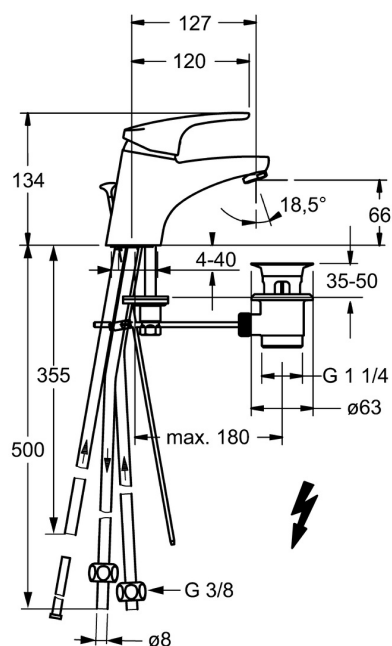

EAN: 4015474271227
static.hansa.com/01321183

- Umyvadlo
- Jednopáková, Pro beztlakové ohřivače vody
- Stojánková
- Chrom
- Pevné výtokové rameno
- Aerátor s laminárním proudem vody, CASCADE® aerátor
- Páka se symboly teplé a studené vody, Jedna ovládací páka / rukojeť
- Mechanický uzávěr odpadu s táhlem
- Funkce pro nastavení maximální teploty a průtoku vody, Nastavitelný omezovač teploty vody (součástí dodávky, možnost dodatečné instalace)
- ø 48 mm keramická eco kartuše pro ovládání teploty a průtoku vody
- Měděné přípojovací trubky
- Tělo baterie z mosazi DZR, Montážní systém Rapid

Technické údaje

Technické vlastnosti

Velikost DN (jmenovitý rozměr)	DN15
Zdroj teplé vody	max. +80°C
Pracovní tlak	0.5-5 bar
Velikost přípojky	Ø 8 mm
Projection	127 mm
Zabezpečení proti zpětnému toku (ČSN EN 1717)	AA
Materiál	Mosaz

Předpisy

Norma EN	EN 817
----------	---------------

Schválení a Prohlášení

Prohlášení o shodě	DoC
EPD	S-P-06391

Náhradní díly

SP01131183

	Název	Kód
1	Dlouhá páka, L=138	01880076
1	Páka, L=93 mm	01880083
1.1	Šroub, M5x8, SW2.5	59904755
1.2	Kluzné pouzdro (osazené)	59904778
1.3	Záslepka Šedá	59912112
2	Krytka	59912638
3	Oční šroub, M50x1, SW45	59904775
3.1	O-kroužek, d 43x2.5	59911166
4	Kartuše, 4.8 eco	59904601
4.1	Hot water limiter	59904759
5.1	Ovládací táhlo vypouštěcího ventilu	59914053
5.2	Spojovací díl táhel	59904624
5.3	Těsnění	59914591
5.5	Upevňovací deska	59904765
5.6	Šroub, M8x1, SW13	59904766
5.7	Upevňovací set	59910749
5.8	Roura Ukončeno	59911173
5.10	Upevňovací šroub, M8x1, L=140	59912474
6	Aerator, M24x1 A, low pressure	59902692
6.1	Aerator, M22/24, ND	59901553
7	Vypouštěcí ventil	59904620
9	Montáž matice	59904969
9.1	Těsnící sada, 14.9x8.5x1	59902352
9.2	Těsnící sada, 10x8	59902272
9.3	Hadice	59902151