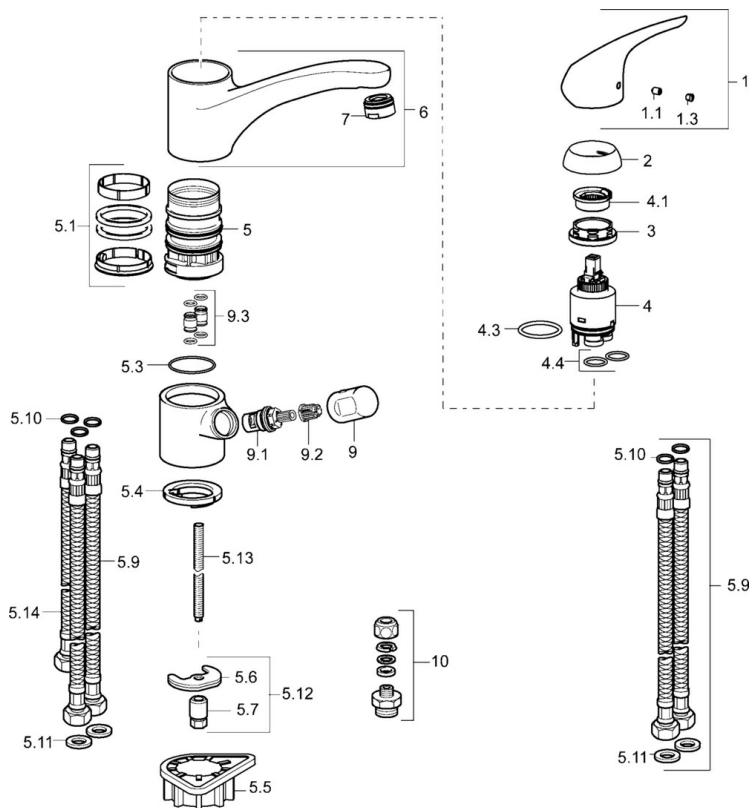

EAN: 4015474261334
static.hansa.com/01312274

- Kuchyňa
- Jednopáková, Ventil pre umývačku riadu alebo práčku
- Stojanková
- Chróm
- Otočné výtokové rameno
- CASCADE® - aerátor
- Mechanický uzatvárací ventil pre pripojenie umývačky riadu alebo práčky
- Jedna ovládací páka / rukoväť, Páka so symbolom teplej a studenej vody
- Flexibilné pripojovacie hadičky

Technické údaje

Vlastnosti prietoku

Prietok pri tlaku 3 bar **12.0 l/min**

Technické vlastnosti

Veľkosť DN (menovitý rozmer) **DN15**
Dodávka teplej vody **max. +70°C**
Pracovný tlak **0.5-10 bar**
Spojovacia veľkosť **G3/8**
Projection **202 mm**
Materiál **Mosadz**

Predpisy

Norma EN **EN 817**

Náhradné diely

SP01312274

Název	Kód
1 Ovládacia rukoväť Ukončené	59913979
1.1 Skrutka, M5x8, SW2.5	59904755
1.3 Záslepka Sivá	59912112
2 Krytka, 33x3 mm	59912504
3 Pritlačná matica, M37x1, AF30 Ukončené	59912111
4 Kartuš, 3.5 Eco	59912324
4 Kartuš, 3.5 Classic	59913075
4.1 Temperature adjustment limiter	59912325
4.3 O-kružok, d 28.24x2.62 Ukončené	59912590
4.4 O-kružok, d 10.10x1.60 Ukončené	59905072
5.1 Tesnenie sada	1001264V
5.1 Tesnenie sada Ukončené	59913968
5.3 O-kružok, d 34x1.5	59913975
5.4 Gumové tesnenie	59914591
5.5 Podložka	59910008
5.6 Skrutka, M8x1, SW13	59904765
5.7 Upevňovacia skrutka, M8x1, L=140	59904766
5.9 Pripájacie hadičky, M8x1, G3/8, L=370 Ukončené	59913969
5.10 O-kružok, 6x1.4	59913266
5.11 Tesnenie, 9.5x14.4x2	59912551
6 Upevňovací set	59910749
7 Upevňovacia skrutka, M8x1, L=140	59912474
9.1 Pripájacie hadičky, M8x1, G3/8, L=370 Ukončené	59913974
9.2 Sedlo, G3/8	59913260
9.3 Adaptér Biela	59910235
9.3 Spojovacie potrubie Ukončené	59913976
10 Connector nipple, G3/4xG3/8 Ukončené	59910940
N.I. Kľúč, SW30/34	59912108
N.I. Gumové tesnenie, set Ukončené	59914043