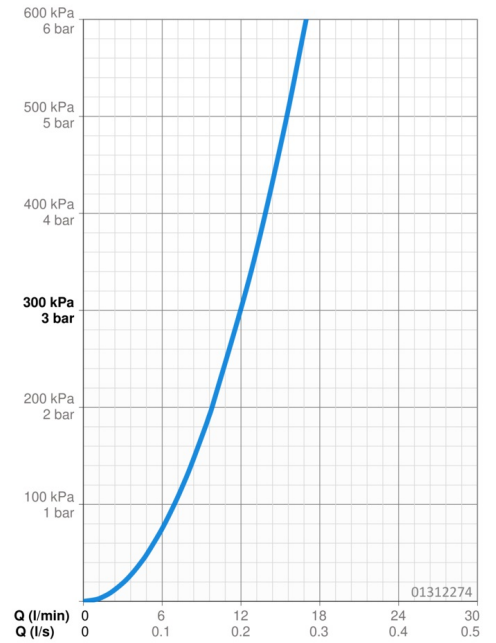

Technické údaje

Vlastnosti prietoku

Prietok pri tlaku 3 bar **12.0 l/min**

Technické vlastnosti

Veľkosť DN (menovitý rozmer) **DN15**
Dodávka teplej vody **max. +70°C**
Pracovný tlak **0.5-10 bar**
Spojovacia veľkosť **G3/8**
Projection **202 mm**
Materiál **Mosadz**

Predpisy

Norma EN **EN 817**