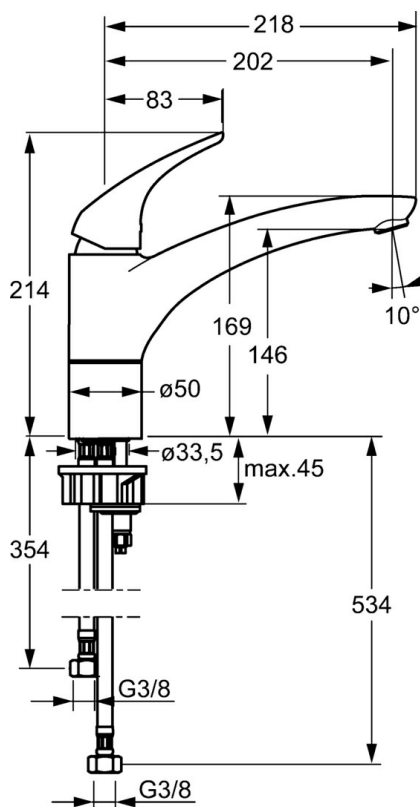

EAN: 4015474261334
static.hansa.com/01312274

- Kuchyňa
- Jednopáková, Ventil pre umývačku riadu alebo práčku
- Stojanková
- Chróm
- Otočné výtokové rameno
- CASCADE® - aerátor
- Mechanický uzatvárací ventil pre pripojenie umývačky riadu alebo práčky
- Jedna ovládací páka / rukoväť, Páka so symbolom teplej a studenej vody
- Flexibilné pripojovacie hadičky

Technické údaje

Vlastnosti prietoku

Prietok pri tlaku 3 bar **12.0 l/min**

Technické vlastnosti

Veľkosť DN (menovitý rozmer) **DN15**
Dodávka teplej vody **max. +70°C**
Pracovný tlak **0.5-10 bar**
Spojovacia veľkosť **G3/8**
Projection **202 mm**
Materiál **Mosadz**

Predpisy

Norma EN **EN 817**

Náhradné diely

SP01312274

Název	Kód
1 Ovládacia rukoväť Ukončené	59913979
1.1 Skrutka, M5x8, SW2.5	59904755
1.3 Záslepka Sivá	59912112
2 Krytka, 33x3 mm	59912504
3 Pritlačná matica, M37x1, AF30 Ukončené	59912111
4 Kartuš, 3.5 Eco	59912324
4 Kartuš, 3.5 Classic	59913075
4.1 Temperature adjustment limiter	59912325
4.3 O-kružok, d 28.24x2.62 Ukončené	59912590
4.4 O-kružok, d 10.10x1.60 Ukončené	59905072
5.1 Tesnenie sada	1001264V
5.1 Tesnenie sada Ukončené	59913968
5.3 O-kružok, d 34x1.5	59913975
5.4 Gumové tesnenie	59914591
5.5 Podložka	59910008
5.6 Skrutka, M8x1, SW13	59904765
5.7 Upevňovacia skrutka, M8x1, L=140	59904766
5.9 Pripájacie hadičky, M8x1, G3/8, L=370 Ukončené	59913969
5.10 O-kružok, 6x1.4	59913266
5.11 Tesnenie, 9.5x14.4x2	59912551
6 Upevňovací set	59910749
7 Upevňovacia skrutka, M8x1, L=140	59912474
9.1 Pripájacie hadičky, M8x1, G3/8, L=370 Ukončené	59913974
9.2 Sedlo, G3/8	59913260
9.3 Adaptér Biela	59910235
9.3 Spojovacie potrubie Ukončené	59913976
10 Connector nipple, G3/4xG3/8 Ukončené	59910940
N.I. Kľúč, SW30/34	59912108
N.I. Gumové tesnenie, set Ukončené	59914043