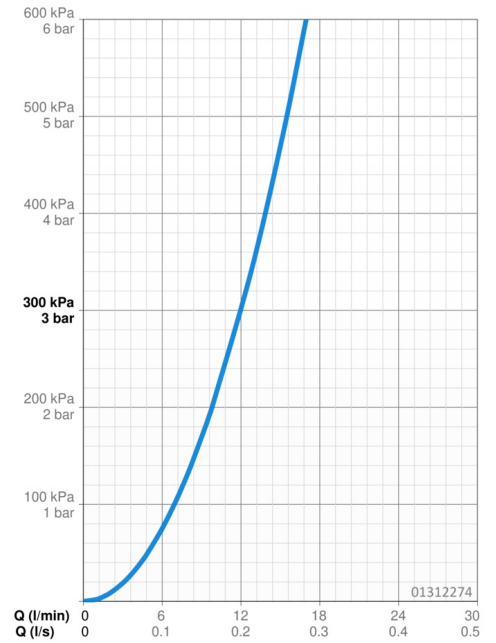

Technische gegevens

Doorstromingseigenschappen

Doorstroomhoeveelheid bij 3 bar **12.0 l/min**

Technische eigenschappen

DN-maat **DN15**
Warmwatertoevoer **max. +70°C**
Werkdruk **0.5-10 bar**
Aansluitmaat **G3/8**
Projection **202 mm**
Materiaal **brass**

Voorschriften

EN-norm **EN 817**