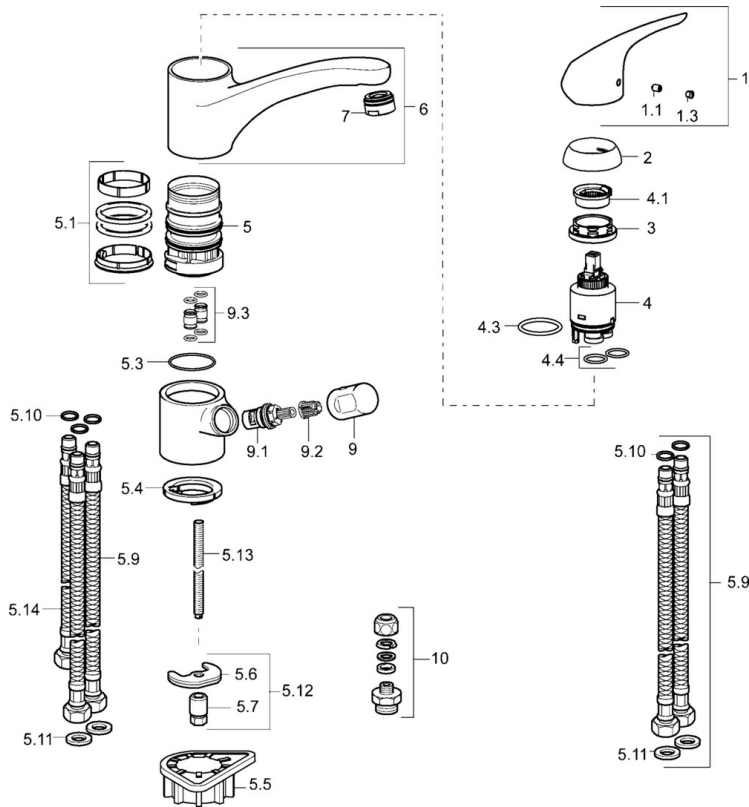

EAN: 4015474261334
static.hansa.com/01312274

- Keuken
- Eengreeps, Vaatwasventiel
- Wastafelmontage
- Chrom
- Draaibare uitloop
- CASCADE® mousseur
- Mechanische stopkraan voor vaatwasser
- Eengreeps bediend, Hengel met warm-koud-aanduiding
- Flexibele aansluitlang(en)

Technische gegevens

Doorstromingseigenschappen

Doorstroomhoeveelheid bij 3 bar **12.0 l/min**

Technische eigenschappen

DN-maat **DN15**
Warmwatertoevoer **max. +70°C**
Werkdruk **0.5-10 bar**
Aansluitmaat **G3/8**
Projection **202 mm**
Materiaal **brass**

Voorschriften

EN-norm **EN 817**

Reserveonderdelen

SP01312274

	Naam	Code
1	Hendel Chroom Stopgezet	59913979
1.1	Schroef, M5x8, SW2,5	59904755
1.3	Sierdop Grijs	59912112
2	Kap, 33x3 mm Chroom	59912504
3	Schroefring, M37x1, AF30 Stopgezet	59912111
4	Binnenwerk, 3,5 Eco	59912324
4	Binnenwerk, 3,5 Classic	59913075
4.1	Temperature adjustment limiter	59912325
4.3	O-ring, d 28.24x2.62 Stopgezet	59912590
4.4	O-ring, d 10.10x1.60 Stopgezet	59905072
5.1	Dichting	1001264V
5.1	Dichting Stopgezet	59913968
5.3	O-ring, d 34x1.5	59913975
5.4	Wasser	59914591
5.5	Verstevigingsplaat	59910008
5.6	Fixing plate	59904765
5.7	Schroef, M8x1, SW13	59904766
5.9	Flexibele aansluitingen, L=550, G3/8-M8x1	59913969
5.10	O-ring, 6x1.4	59913266
5.11	Dichting, 9,5x14,4x2	59912551
5.12	Bevestigingsset	59910749
5.13	Bevestigingsschroeven, M8x1, L=140	59912474
5.14	Slangen, M8x1, G3/8, L=370 Stopgezet	59913974
6	S-uitloop Chroom Stopgezet	59913981
7	Mousseur, M24x1 STD HC A Chroom	59902366
9	Hendel Chroom Stopgezet	59913977
9.1	Binnenwerk, G3/8	59913260
9.2	Adapter Wit	59910235
9.3	Koppelingsbuisdeel Stopgezet	59913976
10	Connector nipple, G3/4xG3/8 Stopgezet	59910940
N.I.	Sleutel, SW30/34	59912108
N.I.	Rubber klemstuk Stopgezet	59914043