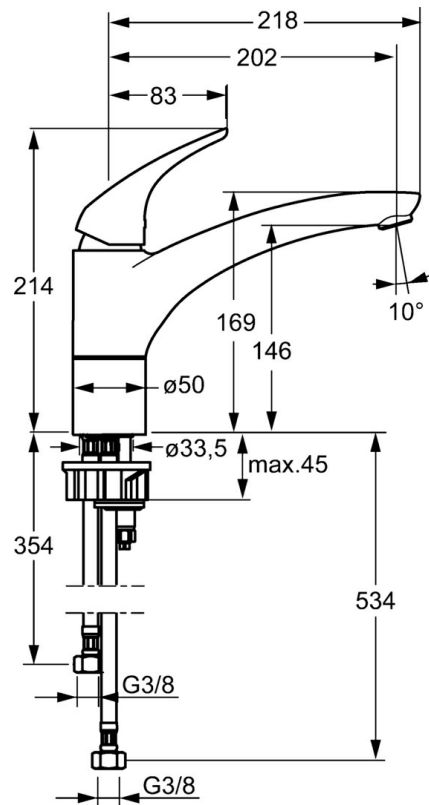

EAN: 4015474261334
static.hansa.com/01312274

- Keuken
- Eengreeps, Vaatwasventiel
- Wastafelmontage
- Chrom
- Draaibare uitloop
- CASCADE® mousseur
- Mechanische stopkraan voor vaatwasser
- Eengreeps bediend, Hengel met warm-koud-aanduiding
- Flexibele aansluitlang(en)

Technische gegevens

Doorstromingseigenschappen

Doorstroomhoeveelheid bij 3 bar **12.0 l/min**

Technische eigenschappen

DN-maat **DN15**
Warmwatertoevoer **max. +70°C**
Werkdruk **0.5-10 bar**
Aansluitmaat **G3/8**
Projection **202 mm**
Materiaal **brass**

Voorschriften

EN-norm **EN 817**

Reserveonderdelen

SP01312274

	Naam	Code
1	Hendel Chroom Stopgezet	59913979
1.1	Schroef, M5x8, SW2,5	59904755
1.3	Sierdop Grijs	59912112
2	Kap, 33x3 mm Chroom	59912504
3	Schroefring, M37x1, AF30 Stopgezet	59912111
4	Binnenwerk, 3,5 Eco	59912324
4	Binnenwerk, 3,5 Classic	59913075
4.1	Temperature adjustment limiter	59912325
4.3	O-ring, d 28.24x2.62 Stopgezet	59912590
4.4	O-ring, d 10.10x1.60 Stopgezet	59905072
5.1	Dichting	1001264V
5.1	Dichting Stopgezet	59913968
5.3	O-ring, d 34x1.5	59913975
5.4	Wasser	59914591
5.5	Verstevigingsplaat	59910008
5.6	Fixing plate	59904765
5.7	Schroef, M8x1, SW13	59904766
5.9	Flexibele aansluitingen, L=550, G3/8-M8x1	59913969
5.10	O-ring, 6x1.4	59913266
5.11	Dichting, 9,5x14,4x2	59912551
5.12	Bevestigingsset	59910749
5.13	Bevestigingsschroeven, M8x1, L=140	59912474
5.14	Slangen, M8x1, G3/8, L=370 Stopgezet	59913974
6	S-uitloop Chroom Stopgezet	59913981
7	Mousseur, M24x1 STD HC A Chroom	59902366
9	Hendel Chroom Stopgezet	59913977
9.1	Binnenwerk, G3/8	59913260
9.2	Adapter Wit	59910235
9.3	Koppelingsbuisdeel Stopgezet	59913976
10	Connector nipple, G3/4xG3/8 Stopgezet	59910940
N.I.	Sleutel, SW30/34	59912108
N.I.	Rubber klemstuk Stopgezet	59914043