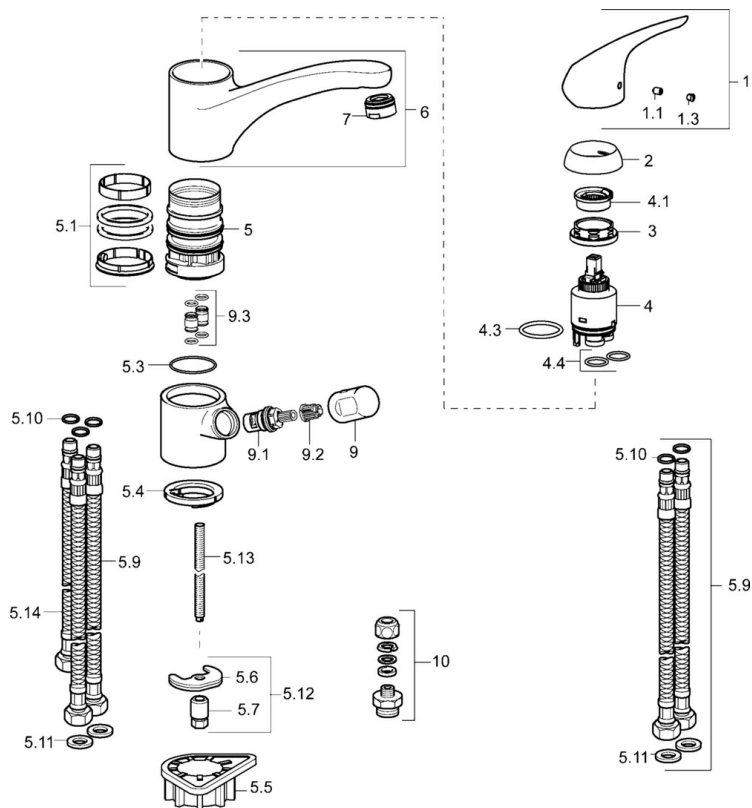

EAN: 4015474261334
static.hansa.com/01312274

- Cucina
- Monocomando, Valvola per lavastoviglie
- Montaggio d'appoggio
- Cromo
- Bocca orientabile
- Rompigetto Standard
- Valvola per lavastoviglie
- Leva/Manopola monocomando, Leva con simbolo F+C
- Collegamento con flessibili

Dati tecnici

Caratteristiche flusso

Portata 3 bar **12.0 l/min**

Caratteristiche tecniche

Misura DN (dimensione nominale) **DN15**
Fornitura di acqua calda **max. +70°C**
Pressione di esercizio **0.5-10 bar**
Misura della connessione **G3/8**
Projection **202 mm**
Materiale **Ottone**

Norme

Standard EN **EN 817**

Parti di ricambio

SP01312274

	Nome	Codice
1	Leva Cromo Fuori produzione	59913979
1.1	Screw, M5x8, SW2.5	59904755
1.3	Tappo Grigio	59912112
2	Cappuccio, 33x3 mm Cromo	59912504
3	Dado di fissaggio, M37x1, AF30 Fuori produzione	59912111
4	Cartuccia, 3.5 Eco	59912324
4	Cartuccia, 3.5 Classic	59913075
4.1	Temperature adjustment limiter	59912325
4.3	O-ring, d 28.24x2.62 Fuori produzione	59912590
4.4	O-ring, d 10.10x1.60 Fuori produzione	59905072
5.1	Kit di guarnizione	1001264V
5.1	Kit di guarnizione Fuori produzione	59913968
5.3	O-ring, d 34x1.5	59913975
5.4	Rondella	59914591
5.5	Base per fissaggio	59910008
5.6	Fixing plate	59904765
5.7	Screw, M8x1, SW13	59904766
5.9	Cannette flessibili, L=550, G3/8-M8x1	59913969
5.10	O-ring, 6x1.4	59913266
5.11	Giunto, 9.5x14.4x2	59912551
5.12	Set di fissaggio	59910749
5.13	Viti di fissaggio, M8x1, L=140	59912474
5.14	Tubo flessibile, M8x1, G3/8, L=370 Fuori produzione	59913974
6	Bocca girevole con estrattore Cromo Fuori produzione	59913981
7	Areatore, M24x1 STD HC A Cromo	59902366
9	Maniglia Cromo Fuori produzione	59913977
9.1	Vitone , G3/8	59913260
9.2	Adapter Bianco	59910235
9.3	Tubo di accoppiamento Fuori produzione	59913976
10	Connector nipple, G3/4xG3/8 Fuori produzione	59910940
N.I.	Chiave, SW30/34	59912108
N.I.	Set di rondelle Fuori produzione	59914043