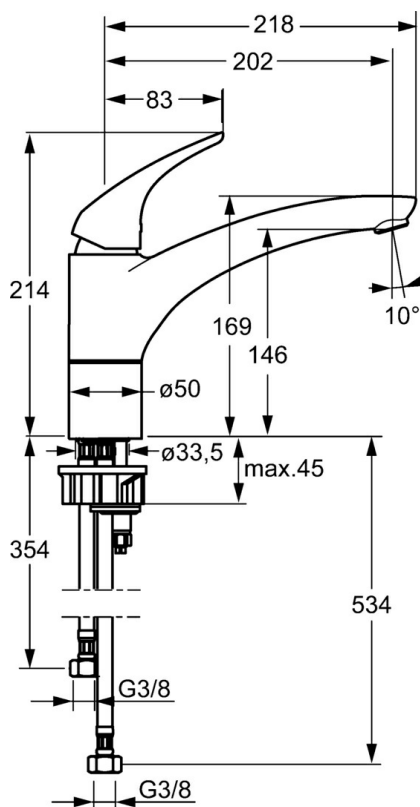

EAN: 4015474261334
static.hansa.com/01312274

- Cucina
- Monocomando, Valvola per lavastoviglie
- Montaggio d'appoggio
- Cromo
- Bocca orientabile
- Rompigetto Standard
- Valvola per lavastoviglie
- Leva/Manopola monocomando, Leva con simbolo F+C
- Collegamento con flessibili

Dati tecnici

Caratteristiche flusso

Portata 3 bar **12.0 l/min**

Caratteristiche tecniche

Misura DN (dimensione nominale) **DN15**
Fornitura di acqua calda **max. +70°C**
Pressione di esercizio **0.5-10 bar**
Misura della connessione **G3/8**
Projection **202 mm**
Materiale **Ottone**

Norme

Standard EN **EN 817**

Parti di ricambio

SP01312274

	Nome	Codice
1	Leva Cromo Fuori produzione	59913979
1.1	Screw, M5x8, SW2.5	59904755
1.3	Tappo Grigio	59912112
2	Cappuccio, 33x3 mm Cromo	59912504
3	Dado di fissaggio, M37x1, AF30 Fuori produzione	59912111
4	Cartuccia, 3.5 Eco	59912324
4	Cartuccia, 3.5 Classic	59913075
4.1	Temperature adjustment limiter	59912325
4.3	O-ring, d 28.24x2.62 Fuori produzione	59912590
4.4	O-ring, d 10.10x1.60 Fuori produzione	59905072
5.1	Kit di guarnizione	1001264V
5.1	Kit di guarnizione Fuori produzione	59913968
5.3	O-ring, d 34x1.5	59913975
5.4	Rondella	59914591
5.5	Base per fissaggio	59910008
5.6	Fixing plate	59904765
5.7	Screw, M8x1, SW13	59904766
5.9	Cannette flessibili, L=550, G3/8-M8x1	59913969
5.10	O-ring, 6x1.4	59913266
5.11	Giunto, 9.5x14.4x2	59912551
5.12	Set di fissaggio	59910749
5.13	Viti di fissaggio, M8x1, L=140	59912474
5.14	Tubo flessibile, M8x1, G3/8, L=370 Fuori produzione	59913974
6	Bocca girevole con estrattore Cromo Fuori produzione	59913981
7	Areatore, M24x1 STD HC A Cromo	59902366
9	Maniglia Cromo Fuori produzione	59913977
9.1	Vitone , G3/8	59913260
9.2	Adapter Bianco	59910235
9.3	Tubo di accoppiamento Fuori produzione	59913976
10	Connector nipple, G3/4xG3/8 Fuori produzione	59910940
N.I.	Chiave, SW30/34	59912108
N.I.	Set di rondelle Fuori produzione	59914043