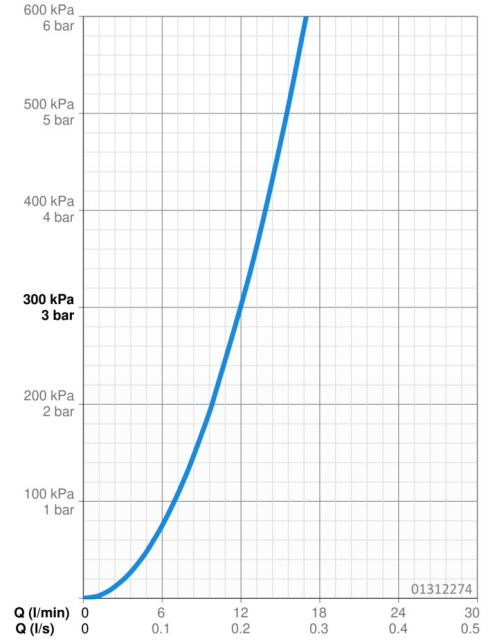

Dati tecnici

Caratteristiche flusso

Portata 3 bar **12.0 l/min**

Caratteristiche tecniche

Misura DN (dimensione nominale) **DN15**
Fornitura di acqua calda **max. +70°C**
Pressione di esercizio **0.5-10 bar**
Misura della connessione **G3/8**
Projection **202 mm**
Materiale **Ottone**

Norme

Standard EN **EN 817**