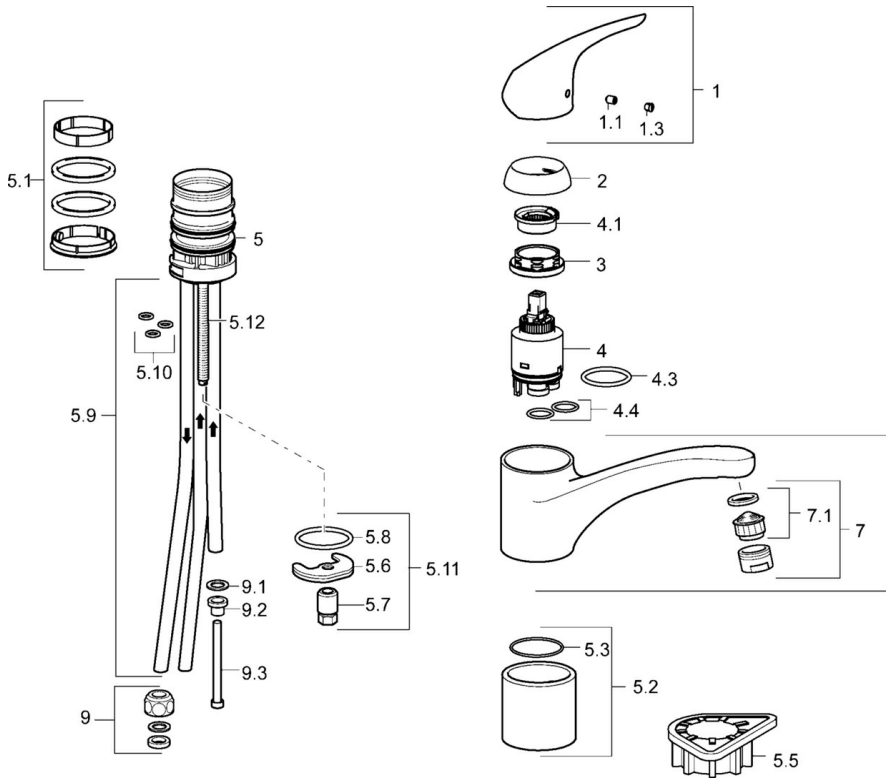

EAN: 4015474261310
static.hansa.com/01291174

- Keuken
- Eengreeps, Lage druk
- Wastafelmontage
- Kristalheldere laminaire straal, CASCADE® mousseur
- Eengreeps bediend, Hendel met warm-koud-aanduiding
- Koperen aansluitpijpen

Technische gegevens

Technische eigenschappen

DN-maat	DN15
Warmwatertoevoer	max. +80°C
Werkdruk	0.5-5 bar
Projection	202 mm
Materiaal	brass

Voorschriften

EN-norm	EN 817
---------	---------------

Reserveonderdelen

SP01291174

	Naam	Code
1	Hendel Chroom Stopgezet	59913979
1.1	Schroef, M5x8, SW2,5	59904755
1.3	Sierdop Grijs	59912112
2	Kap, 33x3 mm Chroom	59912504
3	Schroefring, M37x1, AF30 Stopgezet	59912111
4	Binnenwerk, 3,5 Eco	59912324
4	Binnenwerk, 3,5 Classic	59913075
4.1	Temperature adjustment limiter	59912325
4.3	O-ring, d 28.24x2.62 Stopgezet	59912590
4.4	O-ring, d 10.10x1.60 Stopgezet	59905072
5.1	Dichting	1001264V
5.1	Dichting Stopgezet	59913968
5.2	Afstandhouder Stopgezet	59913980
5.3	O-ring, d 34x1.5	59913975
5.5	Verstevigingsplaat	59910008
5.6	Fixing plate	59904765
5.7	Schroef, M8x1, SW13	59904766
5.8	O-ring, d 36.09x d 3.53	59913396
5.9	Pijp, M8x1, L=560	59912806
5.10	O-ring, 6x1.4	59913266
5.11	Bevestigingsset	59910749
5.12	Bevestigingsschroeven, M8x1, L=140	59912474
6	S-uitloop Chroom Stopgezet	59913981
7	Mousseur, M24x1 A, low pressure Chroom	59902692
7.1	Mousseur, M22/24, ND	59901553
9	Montage moer	59904969
9.1	Dichting, 14.9x8.5x1	59902352
9.2	Dichting, 10x8	59902272
9.3	Slangen	59902151
N.I.	Sleutel, SW30/34	59912108
N.I.	Rubber klemstuk Stopgezet	59914043