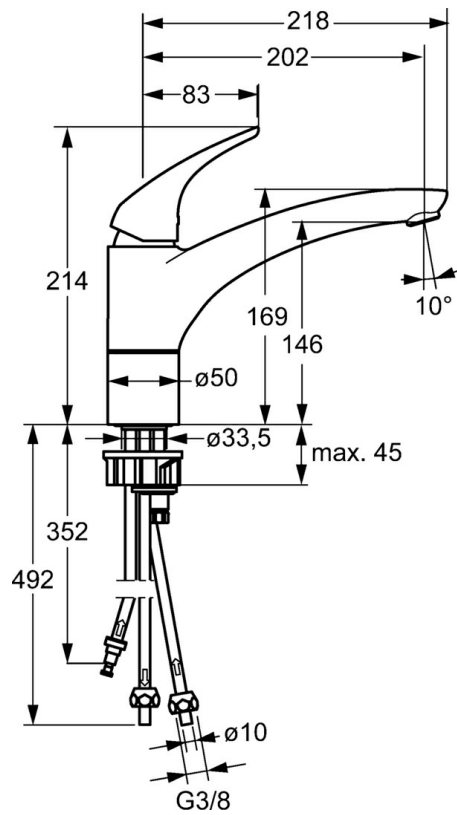

EAN: 4015474261310
static.hansa.com/01291174

- Keuken
- Eengreeps, Lage druk
- Wastafelmontage
- Kristalheldere laminaire straal, CASCADE® mousseur
- Eengreeps bediend, Hendel met warm-koud-aanduiding
- Koperen aansluitpijpen

Technische gegevens

Technische eigenschappen

DN-maat	DN15
Warmwatertoevoer	max. +80°C
Werkdruk	0.5-5 bar
Projection	202 mm
Materiaal	brass

Voorschriften

EN-norm	EN 817
---------	---------------

Reserveonderdelen

SP01291174

	Naam	Code
1	Hendel Chroom Stopgezet	59913979
1.1	Schroef, M5x8, SW2,5	59904755
1.3	Sierdop Grijs	59912112
2	Kap, 33x3 mm Chroom	59912504
3	Schroefring, M37x1, AF30 Stopgezet	59912111
4	Binnenwerk, 3,5 Eco	59912324
4	Binnenwerk, 3,5 Classic	59913075
4.1	Temperature adjustment limiter	59912325
4.3	O-ring, d 28.24x2.62 Stopgezet	59912590
4.4	O-ring, d 10.10x1.60 Stopgezet	59905072
5.1	Dichting	1001264V
5.1	Dichting Stopgezet	59913968
5.2	Afstandhouder Stopgezet	59913980
5.3	O-ring, d 34x1.5	59913975
5.5	Verstevigingsplaat	59910008
5.6	Fixing plate	59904765
5.7	Schroef, M8x1, SW13	59904766
5.8	O-ring, d 36.09x d 3.53	59913396
5.9	Pijp, M8x1, L=560	59912806
5.10	O-ring, 6x1.4	59913266
5.11	Bevestigingsset	59910749
5.12	Bevestigingsschroeven, M8x1, L=140	59912474
6	S-uitloop Chroom Stopgezet	59913981
7	Mousseur, M24x1 A, low pressure Chroom	59902692
7.1	Mousseur, M22/24, ND	59901553
9	Montage moer	59904969
9.1	Dichting, 14.9x8.5x1	59902352
9.2	Dichting, 10x8	59902272
9.3	Slangen	59902151
N.I.	Sleutel, SW30/34	59912108
N.I.	Rubber klemstuk Stopgezet	59914043