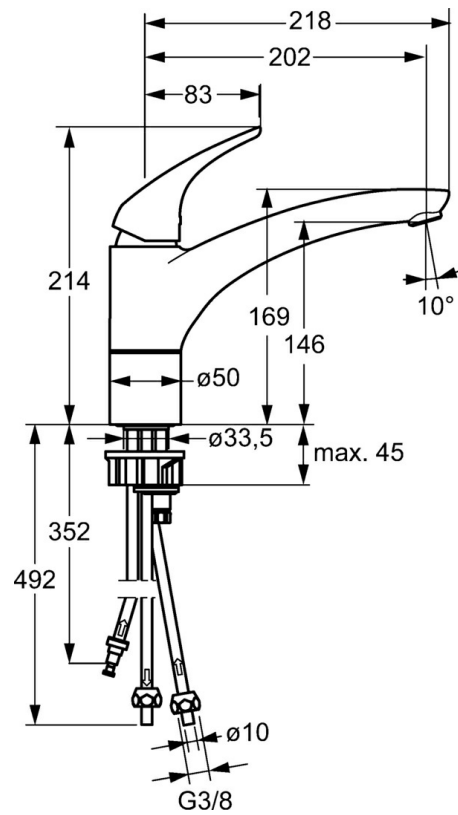

EAN: 4015474261310
static.hansa.com/01291174

- Cuisine
- Monocommande, Basse pression
- Montage sur page
- Brise jet laminaire - sans adjonction d'air, CASCADE®
- Levier monocommande, Levier avec symbole C+F
- Raccordement par tubulures cuivre

Caractéristiques techniques

Caractéristiques techniques

Taille DN (diamètre nominal)	DN15
Alimentation en eau chaude	max. +80°C
Pression de service	0.5-5 bar
Saillie	202 mm
Matériau	brass

Règlementations

Norme EN	EN 817
----------	---------------

Pièces de rechange

SP01291174

	Nom	Code
1	Levier Arrêté	59913979
1.1	Vis, M5x8, SW2.5	59904755
1.3	Capuchon Gris	59912112
2	Chape, 33x3 mm	59912504
3	Écrou de maintien, M37x1, AF30 Arrêté	59912111
4	Cartouche, 3,5 Eco	59912324
4	Cartouche, 3,5 Classic	59913075
4.1	Temperature adjustment limiter	59912325
4.3	Joint, d 28.24x2.62 Arrêté	59912590
4.4	Joint, d 10.10x1.60 Arrêté	59905072
5.1	Set de fixation pour bec	1001264V
5.1	Set de fixation pour bec Arrêté	59913968
5.2	Plaques de compensation Arrêté	59913980
5.3	Joint, d 34x1.5	59913975
5.5	Plaque de fixation	59910008
5.6	Fixing plate	59904765
5.7	Vis, M8x1, SW13	59904766
5.8	Joint, d 36.09x d 3.53	59913396
5.9	Tuyau, M8x1, L=560	59912806
5.10	Joint, 6x1.4	59913266
5.11	Ensemble de fixation	59910749
5.12	Vis, M8x1, L=140	59912474
6	bec pivotant avec éjecteur Arrêté	59913981
7	Aérateur, M24x1 A, low pressure	59902692
7.1	Aérateur, M22/24, ND	59901553
9	Écrou du raccord	59904969
9.1	Set de fixation pour bec, 14.9x8.5x1	59902352
9.2	Set de fixation pour bec, 10x8	59902272
9.3	Tuyau	59902151
N.I.	Clef, SW30/34	59912108
N.I.	Jeu de bagues Arrêté	59914043