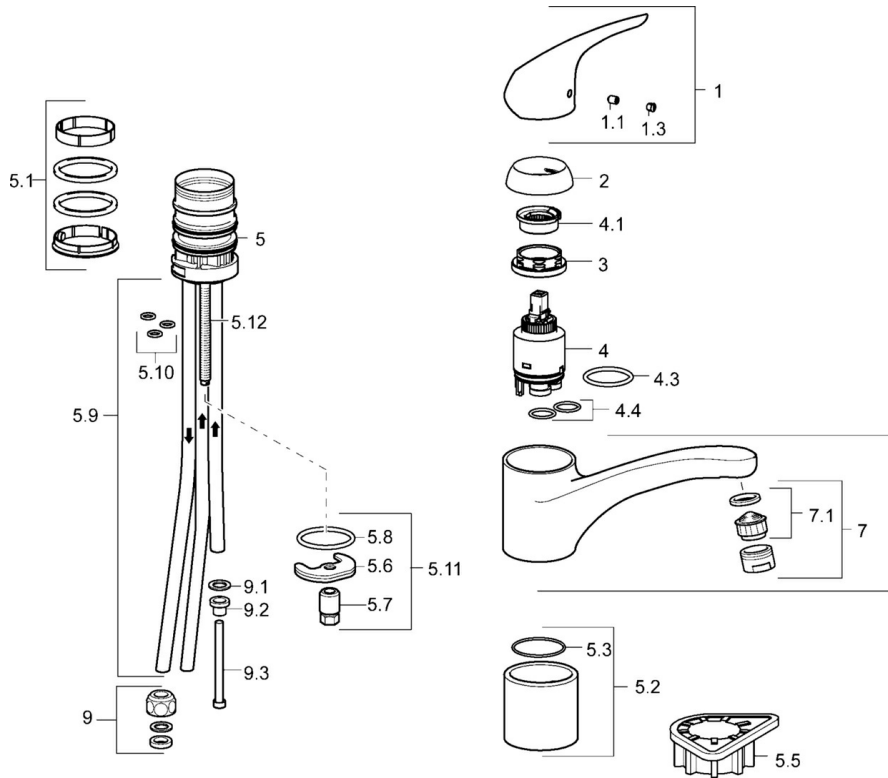

EAN: 4015474261310
static.hansa.com/01291174

- Cuisine
- Monocommande, Basse pression
- Montage sur page
- Brise jet laminaire - sans adjonction d'air, CASCADE®
- Levier monocommande, Levier avec symbole C+F
- Raccordement par tubulures cuivre

Caractéristiques techniques

Caractéristiques techniques

Taille DN (diamètre nominal)	DN15
Alimentation en eau chaude	max. +80°C
Pression de service	0.5-5 bar
Saillie	202 mm
Matériau	brass

Règlementations

Norme EN	EN 817
----------	---------------

Pièces de rechange

SP01291174

	Nom	Code
1	Levier Arrêté	59913979
1.1	Vis, M5x8, SW2.5	59904755
1.3	Capuchon Gris	59912112
2	Chape, 33x3 mm	59912504
3	Écrou de maintien, M37x1, AF30 Arrêté	59912111
4	Cartouche, 3,5 Eco	59912324
4	Cartouche, 3,5 Classic	59913075
4.1	Temperature adjustment limiter	59912325
4.3	Joint, d 28.24x2.62 Arrêté	59912590
4.4	Joint, d 10.10x1.60 Arrêté	59905072
5.1	Set de fixation pour bec	1001264V
5.1	Set de fixation pour bec Arrêté	59913968
5.2	Plaques de compensation Arrêté	59913980
5.3	Joint, d 34x1.5	59913975
5.5	Plaque de fixation	59910008
5.6	Fixing plate	59904765
5.7	Vis, M8x1, SW13	59904766
5.8	Joint, d 36.09x d 3.53	59913396
5.9	Tuyau, M8x1, L=560	59912806
5.10	Joint, 6x1.4	59913266
5.11	Ensemble de fixation	59910749
5.12	Vis, M8x1, L=140	59912474
6	bec pivotant avec éjecteur Arrêté	59913981
7	Aérateur, M24x1 A, low pressure	59902692
7.1	Aérateur, M22/24, ND	59901553
9	Écrou du raccord	59904969
9.1	Set de fixation pour bec, 14.9x8.5x1	59902352
9.2	Set de fixation pour bec, 10x8	59902272
9.3	Tuyau	59902151
N.I.	Clef, SW30/34	59912108
N.I.	Jeu de bagues Arrêté	59914043