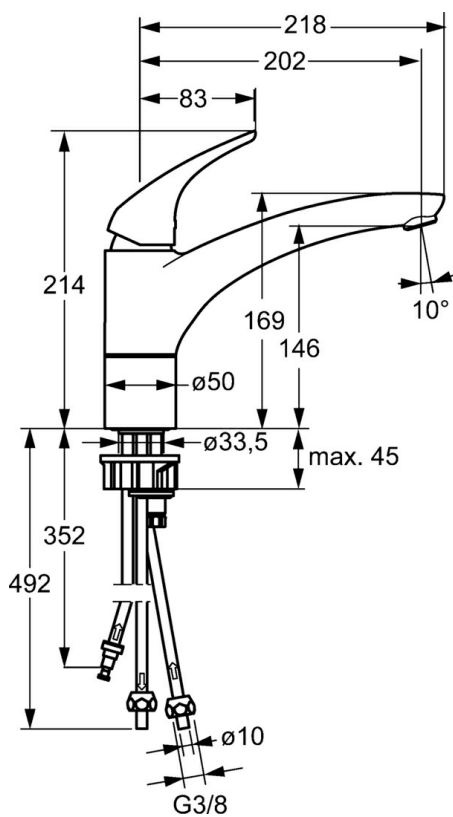

EAN: 4015474261310
static.hansa.com/01291174

- Kuchyně
- Jednopáková, Pro beztlakové ohřívače vody
- Stojánková
- Aerátor s laminárním proudem vody, CASCADE® aerátor
- Jedna ovládací páka / rukojeť, Páka se symboly teplé a studené vody
- Měděné přípojovací trubky

Technické údaje

Technické vlastnosti

Velikost DN (jmenovitý rozměr)	DN15
Zdroj teplé vody	max. +80°C
Pracovní tlak	0.5-5 bar
Projekcion	202 mm
Materiál	Mosaz

Předpisy

Norma EN	EN 817
----------	---------------

Náhradní díly

SP01291174

	Název	Kód
1	Páka Ukončeno	59913979
1.1	Šroub, M5x8, SW2,5	59904755
1.3	Záslepka Šedá	59912112
2	Krytka, 33x3 mm	59912504
3	Upevňovací matice, M37x1, AF30 Ukončeno	59912111
4	Kartuše, 3.5 Eco	59912324
4	Kartuše, 3.5 Classic	59913075
4.1	Temperature adjustment limiter	59912325
4.3	O-kroužek, d 28.24x2.62 Ukončeno	59912590
4.4	O-kroužek, d 10.10x1.60 Ukončeno	59905072
5.1	Těsnící sada	1001264V
5.1	Těsnící sada Ukončeno	59913968
5.2	Distanční podložka Ukončeno	59913980
5.3	O-kroužek, d 34x1.5	59913975
5.5	Upevňovací destička	59910008
5.6	Upevňovací deska	59904765
5.7	Šroub, M8x1, SW13	59904766
5.8	O-kroužek, d 36.09x d 3.53	59913396
5.9	Roura, M8x1, L=560	59912806
5.10	O-kroužek, 6x1.4	59913266
5.11	Upevňovací set	59910749
5.12	Upevňovací šroub, M8x1, L=140	59912474
6	Výtokové rameno s ejektorem Ukončeno	59913981
7	Aerator, M24x1 A, low pressure	59902692
7.1	Aerator, M22/24, ND	59901553
9	Montáž matice	59904969
9.1	Těsnící sada, 14.9x8.5x1	59902352
9.2	Těsnící sada, 10x8	59902272
9.3	Hadice	59902151
N.I.	Klíč, SW30/34	59912108
N.I.	Podložka, set Ukončeno	59914043