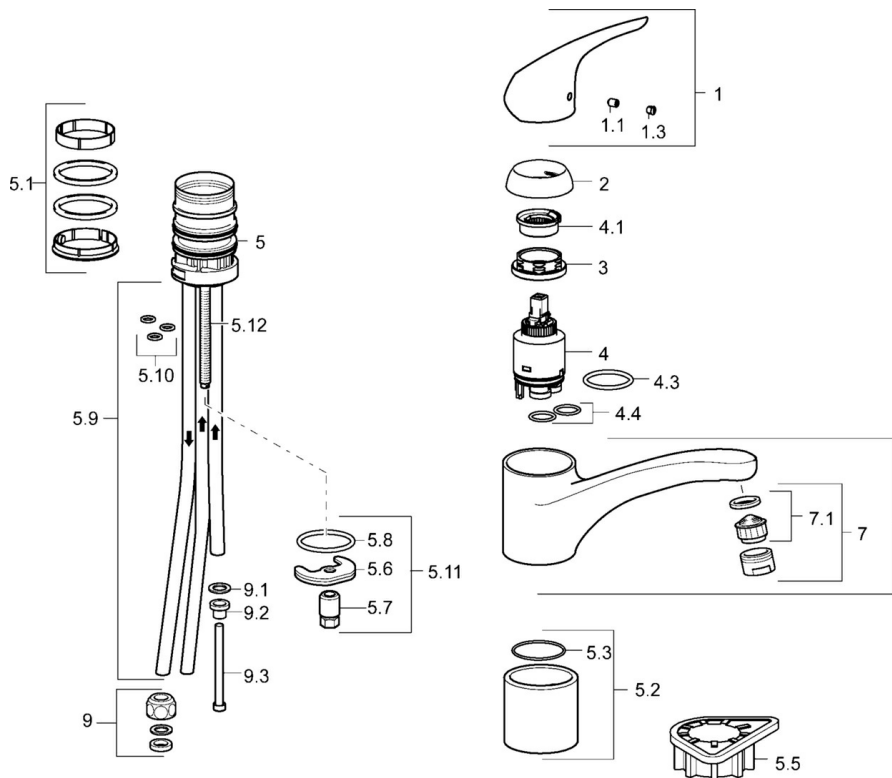

Technické údaje

Technické vlastnosti

Velikost DN (jmenovitý rozměr)	DN15
Zdroj teplé vody	max. +80°C
Pracovní tlak	0.5-5 bar
Projekcion	202 mm
Materiál	Mosaz

Předpisy

Norma EN	EN 817
----------	---------------

Náhradní díly

SP01291174

	Název	Kód
1	Páka Ukončeno	59913979
1.1	Šroub, M5x8, SW2,5	59904755
1.3	Záslepka Šedá	59912112
2	Krytka, 33x3 mm	59912504
3	Upevňovací matice, M37x1, AF30 Ukončeno	59912111
4	Kartuše, 3.5 Eco	59912324
4	Kartuše, 3.5 Classic	59913075
4.1	Temperature adjustment limiter	59912325
4.3	O-kroužek, d 28.24x2.62 Ukončeno	59912590
4.4	O-kroužek, d 10.10x1.60 Ukončeno	59905072
5.1	Těsnící sada	1001264V
5.1	Těsnící sada Ukončeno	59913968
5.2	Distanční podložka Ukončeno	59913980
5.3	O-kroužek, d 34x1.5	59913975
5.5	Upevňovací destička	59910008
5.6	Upevňovací deska	59904765
5.7	Šroub, M8x1, SW13	59904766
5.8	O-kroužek, d 36.09x d 3.53	59913396
5.9	Roura, M8x1, L=560	59912806
5.10	O-kroužek, 6x1.4	59913266
5.11	Upevňovací set	59910749
5.12	Upevňovací šroub, M8x1, L=140	59912474
6	Výtokové rameno s ejektorem Ukončeno	59913981
7	Aerator, M24x1 A, low pressure	59902692
7.1	Aerator, M22/24, ND	59901553
9	Montáž matice	59904969
9.1	Těsnící sada, 14.9x8.5x1	59902352
9.2	Těsnící sada, 10x8	59902272
9.3	Hadice	59902151
N.I.	Klíč, SW30/34	59912108
N.I.	Podložka, set Ukončeno	59914043