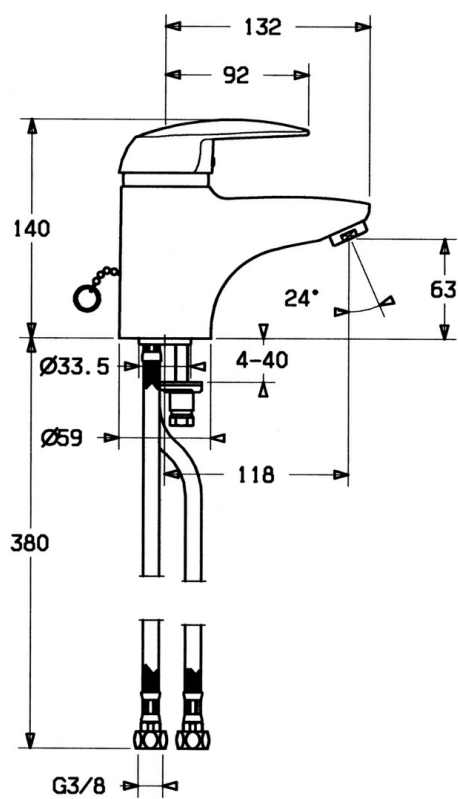

EAN: 4015474058682
static.hansa.com/01272204

- Umývadlo
- Jednopáková
- Stojanková
- Chróm
- Pevné výtokové rameno
- Páka so symbolom teplej a studenej vody, Jedna ovládacia páka / rukovät
- Odtoková garnitúra s tiahlom
- Flexibilné pripojovacie hadičky

Technické údaje

Technické vlastnosti

Veľkosť DN (menovitý rozmer)	DN15
Dodávka teplej vody	max. +70°C
Pracovný tlak	0.5-10 bar
Spojovacia veľkosť	G3/8
Projection	118 mm
Materiál	Mosadz

Predpisy

Norma EN	EN 817
----------	---------------

Náhradné diely

SP01012204

	Názov	Kód
1	Ovládacia rukoväť	59913904
1.1	Skrutka, M5x8, SW2.5	59904755
1.2	Klzné puzdro	59904778
1.3	Plug, hot/cold	59906705
2	Krytka	59906563
2.2	Upevňovacia objímka	59906695
3	Očné skrutka, M50x1, SW45	59904775
4	Kartuš, 4.8 eco	59904601
4	Kartuš, 4.8 Eco-Top	59911431
4.1	Hot water limiter	59904759
5.1	Ovládacie tiahlo Ukončené	59912300
5.2	Spojovací diel tiahla	59904624
5.3	Tesnenie, 37x48x3.5	59911422
5.5		59904765
5.6	Skrutka, M8x1, SW13	59904766
5.7	Upevňovací set	59910749
6	Aerator, M24x1 STD HC A	59902366
6	Aerator, M24x1 (2011-)	59913739
6.1	Aerator, M22/24 A	59902081
7	Vypúšťací ventil umývadla	59904620
8	Pripájacie hadičky Ukončené	59912301
8.1	Flexibilná hadička, L=410, G3/8 Ukončené	59912302
N.I.		59906910
N.I.	Podložka s očkom pre retiazku	59902219