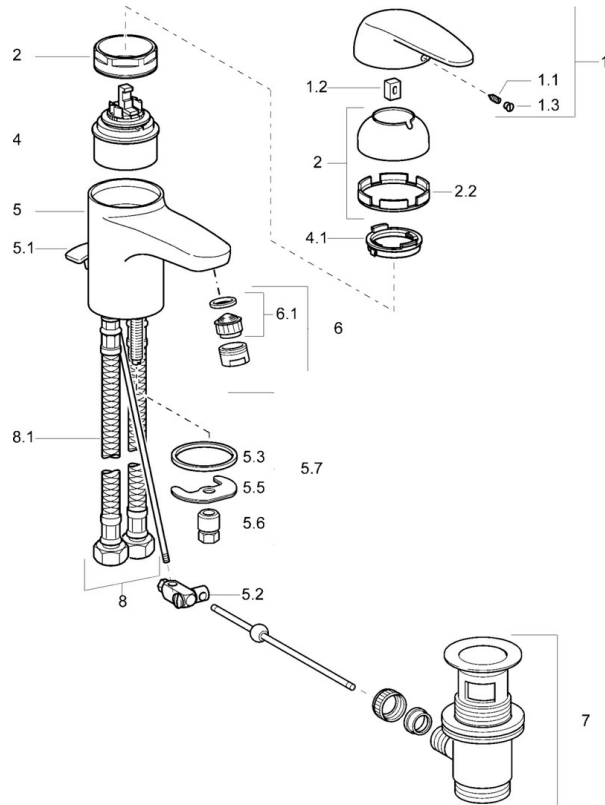

EAN: 4015474058682
static.hansa.com/01272204

- Umývadlo
- Jednopáková
- Stojanková
- Chróm
- Pevné výtokové rameno
- Páka so symbolom teplej a studenej vody, Jedna ovládacia páka / rukovät
- Odtoková garnitúra s tiahlom
- Flexibilné pripojovacie hadičky

Technické údaje

Technické vlastnosti

Veľkosť DN (menovitý rozmer)	DN15
Dodávka teplej vody	max. +70°C
Pracovný tlak	0.5-10 bar
Spojovacia veľkosť	G3/8
Projection	118 mm
Materiál	Mosadz

Predpisy

Norma EN	EN 817
----------	---------------

Náhradné diely

SP01012204

	Názov	Kód
1	Ovládacia rukoväť	59913904
1.1	Skrutka, M5x8, SW2.5	59904755
1.2	Klzné puzdro	59904778
1.3	Plug, hot/cold	59906705
2	Krytka	59906563
2.2	Upevňovacia objímka	59906695
3	Očné skrutka, M50x1, SW45	59904775
4	Kartuš, 4.8 eco	59904601
4	Kartuš, 4.8 Eco-Top	59911431
4.1	Hot water limiter	59904759
5.1	Ovládacie tiahlo Ukončené	59912300
5.2	Spojovací diel tiahla	59904624
5.3	Tesnenie, 37x48x3.5	59911422
5.5		59904765
5.6	Skrutka, M8x1, SW13	59904766
5.7	Upevňovací set	59910749
6	Aerator, M24x1 STD HC A	59902366
6	Aerator, M24x1 (2011-)	59913739
6.1	Aerator, M22/24 A	59902081
7	Vypúšťací ventil umývadla	59904620
8	Pripájacie hadičky Ukončené	59912301
8.1	Flexibilná hadička, L=410, G3/8 Ukončené	59912302
N.I.		59906910
N.I.	Podložka s očkom pre retiazku	59902219