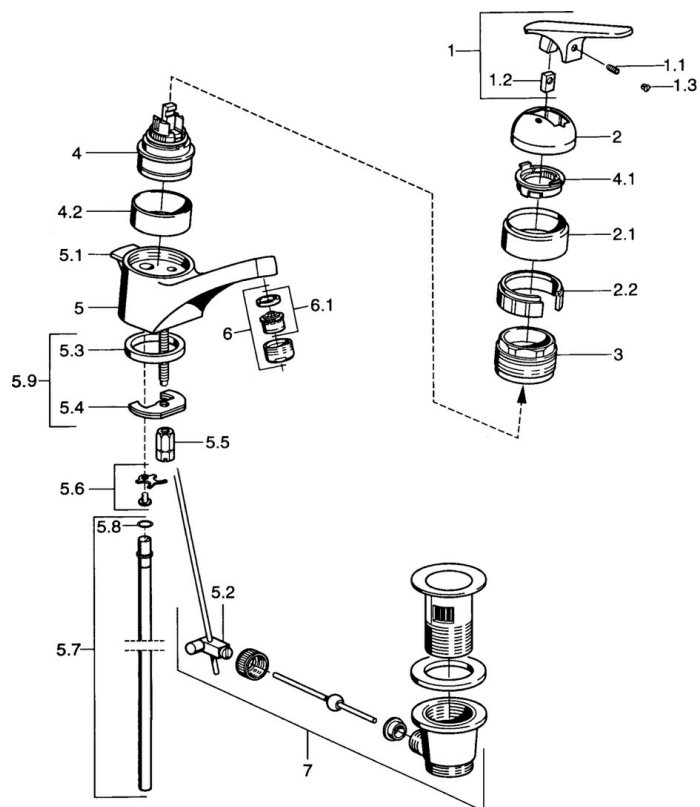

EAN: 4015474654860
static.hansa.com/01272162

- Umývadlo
- Jednopáková
- Stojanková
- Chróm

Technické údaje

Technické vlastnosti

Dodávka teplej vody	max. +80°C
Pracovný tlak	0.5-10 bar
Materiál	Mosadz

Náhradné diely

SP01012102

	Názov	Kód
1.1	Skrutka, M5x8, SW2.5	59904755
1.2	Klzné puzdro	59904778
1.3	Plug, hot/cold	59906705
2	Krytka Ukončené	59905867
2.1	Krytka Ukončené	59911420
2.2	Držiak Ukončené	59911421
3	Pritlačná matica, M52x1, AF45	59911161
4	Kartuš, 4.8 eco	59904601
4	Kartuš, 4.8 Eco-Top	59911431
4.1	Hot water limiter	59904759
4.2	Spacer sleeve Ukončené	59905871
5.1	Ovládacie tiahlo Ukončené	59911434
5.2	Spojovací diel tiahla	59904624
5.3	Tesnenie, 37x48x3.5	59911422
5.4		59904765
5.5	Skrutka, M8x1, SW13	59904766
5.6	Attachment clamp Ukončené	59911416
5.7	Potrubie, d 10 mm, L=413	59911423
5.8	O-kružok, 9x2	59905095
5.9	Upevňovací set	59910749
6	Aerator, M24x1 STD HC A	59902366
6.1	Aerator, M22/24 A	59902081
7	Vypúšťací ventil umývadla	59904620
N.I.		59906910
N.I.	Podložka s očkom pre retiazku	59902219