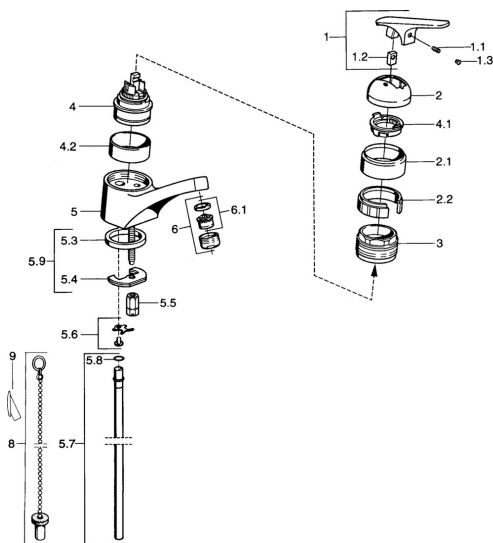

EAN: 4015474654860
static.hansa.com/01272162

- Umývadlo
- Jednopáková
- Stojanková
- Chróm

Technické údaje

Technické vlastnosti

Dodávka teplej vody	max. +80°C
Pracovný tlak	0.5-10 bar
Materiál	Mosadz

Náhradné diely

SP01012102

	Názov	Kód
1.1	Skrutka, M5x8, SW2.5	59904755
1.2	Klzné puzdro	59904778
1.3	Plug, hot/cold	59906705
2	Krytka Ukončené	59905867
2.1	Krytka Ukončené	59911420
2.2	Držiak Ukončené	59911421
3	Pritlačná matica, M52x1, AF45	59911161
4	Kartuš, 4.8 eco	59904601
4	Kartuš, 4.8 Eco-Top	59911431
4.1	Hot water limiter	59904759
4.2	Spacer sleeve Ukončené	59905871
5.1	Ovládacie tiahlo Ukončené	59911434
5.2	Spojovací diel tiahla	59904624
5.3	Tesnenie, 37x48x3.5	59911422
5.4		59904765
5.5	Skrutka, M8x1, SW13	59904766
5.6	Attachment clamp Ukončené	59911416
5.7	Potrubie, d 10 mm, L=413	59911423
5.8	O-kružok, 9x2	59905095
5.9	Upevňovací set	59910749
6	Aerator, M24x1 STD HC A	59902366
6.1	Aerator, M22/24 A	59902081
7	Vypúšťací ventil umývadla	59904620
N.I.		59906910
N.I.	Podložka s očkom pre retiazku	59902219