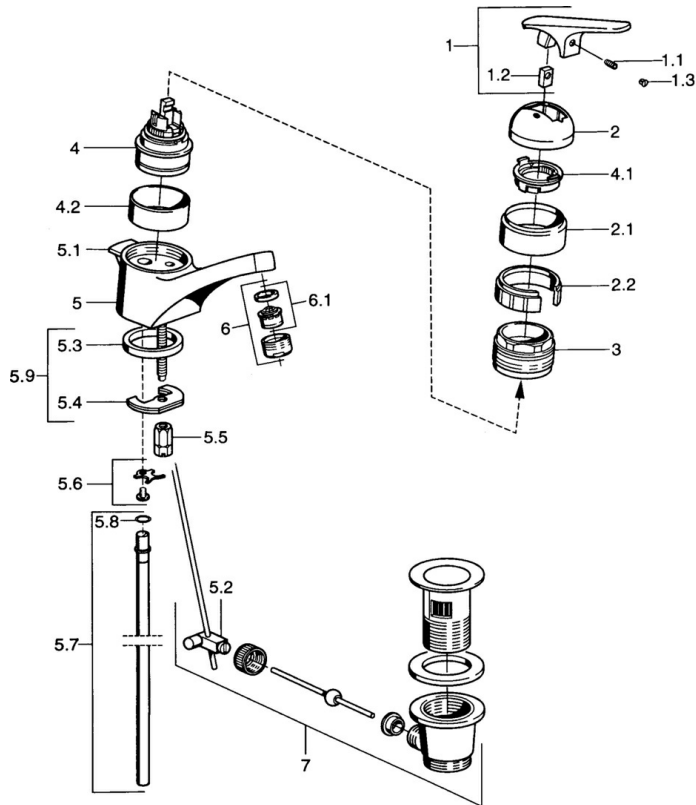

EAN: 4015474654860
static.hansa.com/01272162

- Wastafel
- Eengreeps
- Wastafelmontage
- Chroom

Technische gegevens

Technische eigenschappen

Warmwatertoevoer	max. +80°C
Werkdruk	0.5-10 bar
Materiaal	brass

Reserveonderdelen

SP01012102

	Naam	Code
1.1	Schroef, M5x8, SW2.5	59904755
1.2	Joint klassiek uitloop	59904778
1.3	Plug, hot/cold	59906705
2	Kap Chroom Stopgezet	59905867
2.1	Kap Chroom Stopgezet	59911420
2.2	Houder Stopgezet	59911421
3	Schroefring, M52x1, AF45	59911161
4	Binnenwerk, 4.8 eco	59904601
4	Binnenwerk, 4.8 Eco-Top	59911431
4.1	Hot water limiter	59904759
4.2	Spacer sleeve Stopgezet	59905871
5.1	Trekstang Chroom Stopgezet	59911434
5.2	Gewrichtstuk	59904624
5.3	Dichting, 37x48x3.5	59911422
5.4	Fixing plate	59904765
5.5	Schroef, M8x1, SW13	59904766
5.6	Attachment clamp Stopgezet	59911416
5.7	Pijp, d 10 mm, L=413	59911423
5.8	O-ring, 9x2	59905095
5.9	Bevestigingsset	59910749
6	Mousseur, M24x1 STD HC A Chroom	59902366
6.1	Mousseur, M22/24 A	59902081
7	Wastegarnituur Chroom	59904620
N.I.	Plug	59906910
N.I.	Kettinghouder	59902219