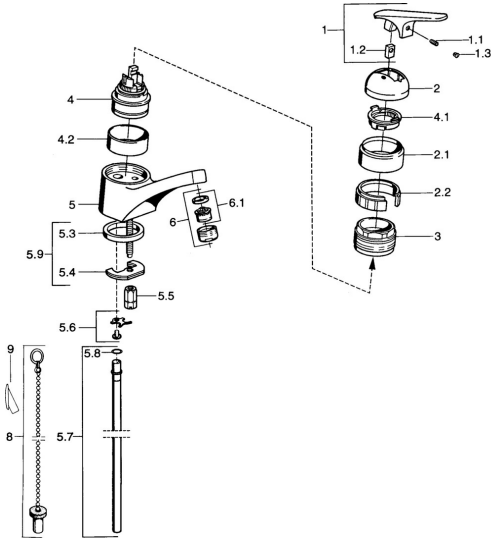

EAN: 4015474654860
static.hansa.com/01272162

- Wastafel
- Eengreeps
- Wastafelmontage
- Chroom

Technische gegevens

Technische eigenschappen

Warmwatertoevoer	max. +80°C
Werkdruk	0.5-10 bar
Materiaal	brass

Reserveonderdelen

SP01012102

	Naam	Code
1.1	Schroef, M5x8, SW2.5	59904755
1.2	Joint klassiek uitloop	59904778
1.3	Plug, hot/cold	59906705
2	Kap Chroom Stopgezet	59905867
2.1	Kap Chroom Stopgezet	59911420
2.2	Houder Stopgezet	59911421
3	Schroefring, M52x1, AF45	59911161
4	Binnenwerk, 4.8 eco	59904601
4	Binnenwerk, 4.8 Eco-Top	59911431
4.1	Hot water limiter	59904759
4.2	Spacer sleeve Stopgezet	59905871
5.1	Trekstang Chroom Stopgezet	59911434
5.2	Gewrichtstuk	59904624
5.3	Dichting, 37x48x3.5	59911422
5.4	Fixing plate	59904765
5.5	Schroef, M8x1, SW13	59904766
5.6	Attachment clamp Stopgezet	59911416
5.7	Pijp, d 10 mm, L=413	59911423
5.8	O-ring, 9x2	59905095
5.9	Bevestigingsset	59910749
6	Mousseur, M24x1 STD HC A Chroom	59902366
6.1	Mousseur, M22/24 A	59902081
7	Wastegarnituur Chroom	59904620
N.I.	Plug	59906910
N.I.	Kettinghouder	59902219